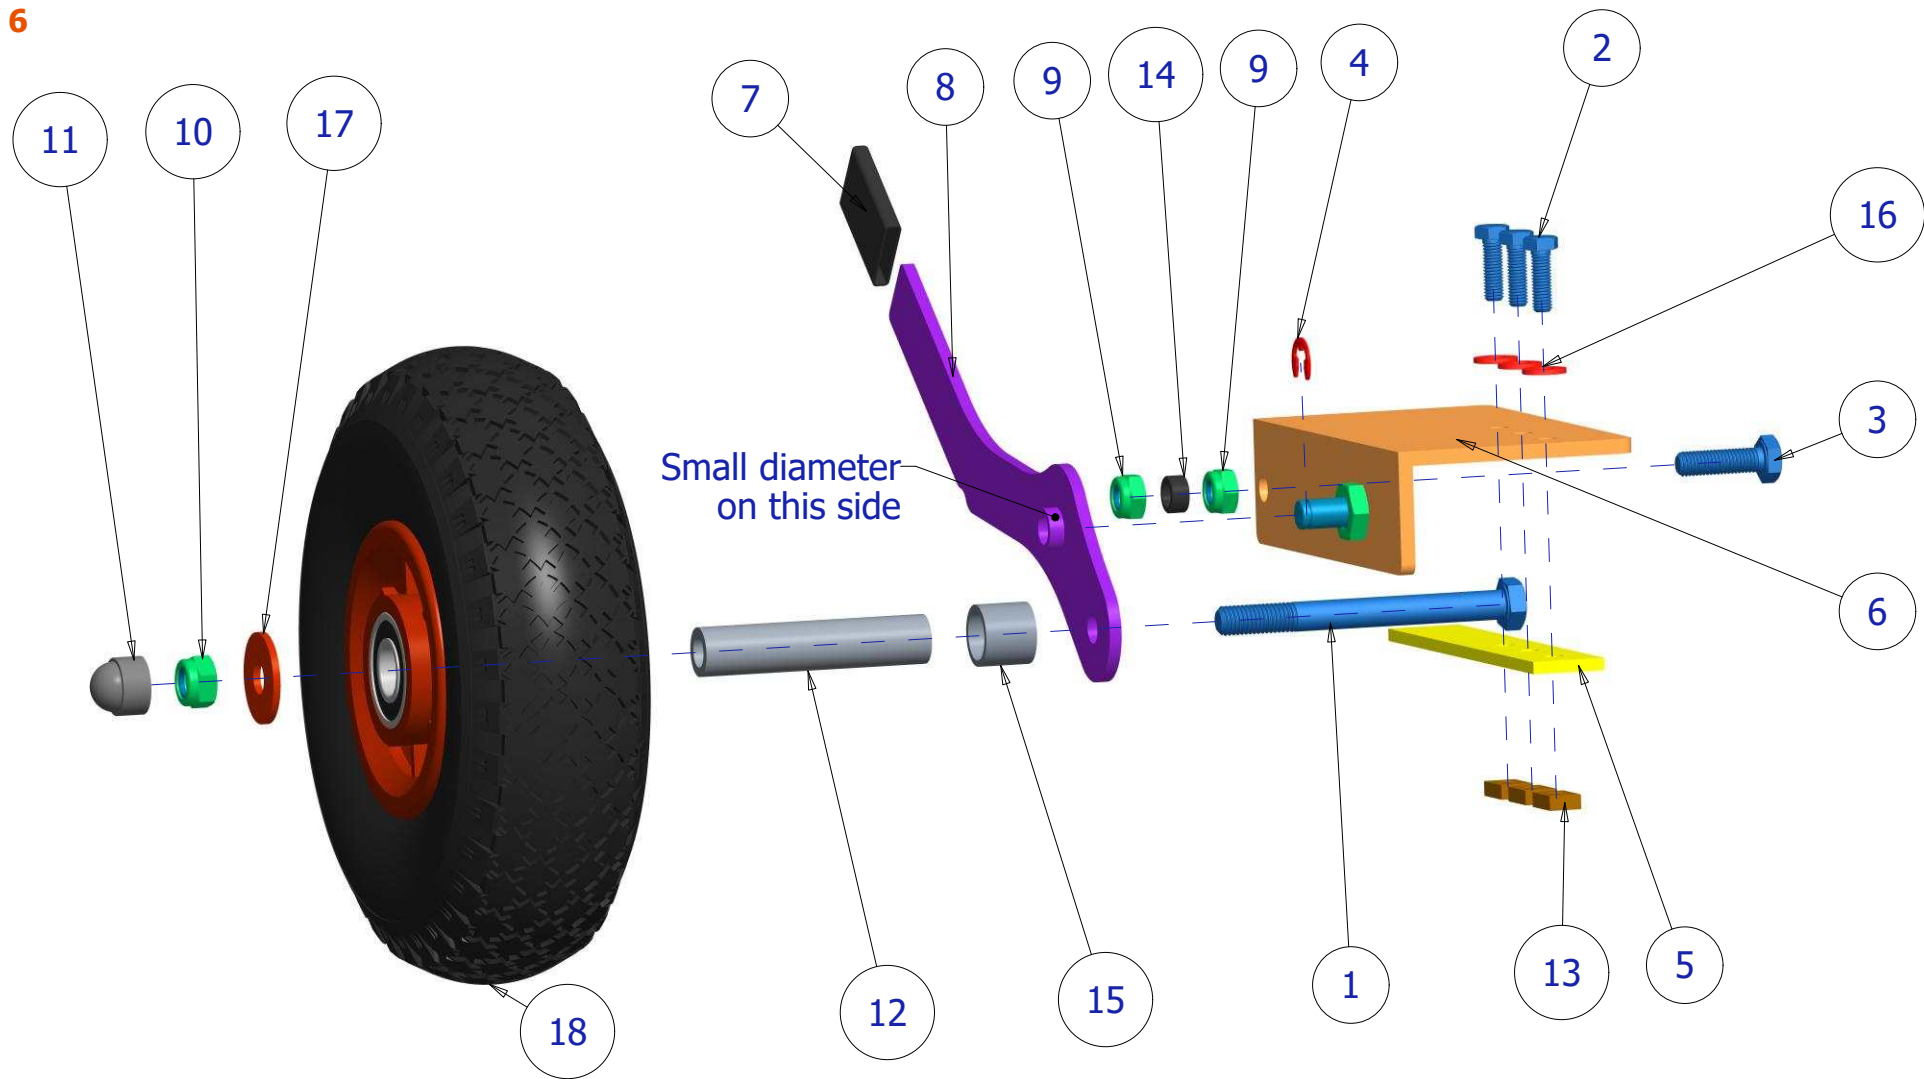

- Connect the wheel to the lever with all the parts needed
- Assemble the bolt 'M10x35' to the 'L-Profile' with all the parts needed
- Assemble the wheel / lever assembly to the L-assembly with the circlips
- Place the lift system on the goal

Weight
Gewicht = 3 Kg
Poids

AluSport  **EL118_RIGHT**
equipment

www.alusport.be
info@alusport.be

Easy lift football goal • Easy lift voetbaldoel

Easy lift but • Easy lift fuballtor

3 / 6

Index	Quantity	Type	Dimension	
1	1 x	Bolt • Bout • Boulon • Bolzen	M12 x 120	
2	3 x	Bolt • Bout • Boulon • Bolzen	M8 x 25	
3	1 x	Bolt • Bout • Boulon • Bolzen	M10 x 35	
4	1 x	Circlips • Asborgring • Anneau de sret • Sicherungsringe	10	
5	1 x	Flat profile • Plat profiel • Profil plat • Flaches Profil	30x5 - 180	
6	1 x	L-profile • L-profiel • L-profil • L-Profil	L 100x50x6 - 180	
7	1 x	Lever cover • Hendelkap • Capuchon levier • Hebelabdeckung	30x5 - 50	
8	1 x	Lever • Hendel • Levier • Hebel	76x5 - 287	
9	2 x	Locknut • Borgmoer • crou • Gegenmutter	M10	
10	1 x	Locknut • Borgmoer • crou • Gegenmutter	M12	
11	1 x	Nut cover • Moerkap • Capuchon d'crou • Mutterabdeckung	M12	
12	1 x	Shaft sleeve • Asbus • Manchon d'arbre • Wellenhlse	∅ 20x7.5 - 95.5	
13	3 x	Sliding nut • Glijmoer • crou coulissant • Gleitmutter	M8	
14	1 x	Spacer • Afstandbus • Entretoises • Distanzmuffe	15x10,2 - 7,5	
15	1 x	Spacer • Afstandbus • Entretoises • Distanzmuffe	∅ 25x2.5 - 21.5	
16	3 x	Spring washer • Veerring • Rondelle ressort • Spannscheibe	M8	
17	1 x	Washer • Rondel • Rondelle • Unterlegscheibe	M12	
18	1 x	Wheel • Wiel • Roue • Rad	∅ 260	

Easy lift football goal
Easy lift but

• Easy lift voetbaldoel
• Easy lift fußballtor

5 / 6

AluSport
equipment

EL118_RIGHT

www.alusport.be
info@alusport.be

Easy lift football goal • Easy lift voetbaldoel

Easy lift but • Easy lift fuballtor