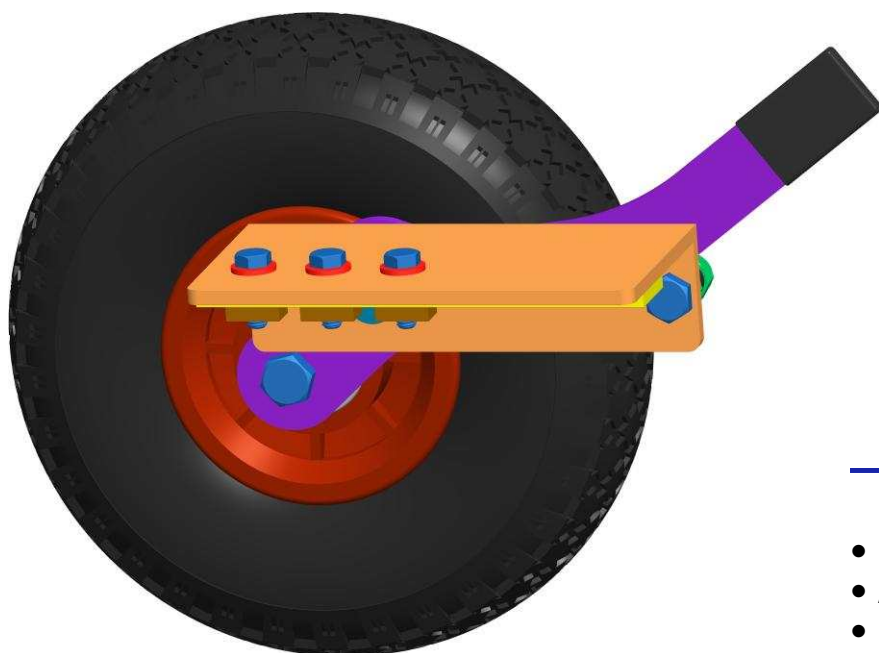

Easy lift football goal • Easy lift voetbaldoel

Easy lift but • Easy lift fuballtor

1 / 6

→ Features:

- Football goal transport system
- Air or PU tire with ball bearings
- Lift the goal 65mm
- 2 Left / 2 right systems needed

AluSport 
equipment

EL118_RIGHT

www.alusport.be

info@alusport.be

Easy lift football goal • Easy lift voetbaldoel

Easy lift but • Easy lift fuballtor

2 / 6

→ Instructions:

- Connect the wheel to the lever with all the parts needed
- Assemble the bolt 'M10x35' to the 'L-Profile' with all the parts needed
- Assemble the wheel / lever assembly to the L-assembly with the circlips
- Place the lift system on the goal

Weight
Gewicht = 3 Kg
Poids

AluSport  **EL118_RIGHT**
equipment

www.alusport.be
info@alusport.be

Easy lift football goal • Easy lift voetbaldoel

Easy lift but • Easy lift fuballtor

3 / 6

Index	Quantity	Type	Dimension	
1	1 x	Bolt • Bout • Boulon • Bolzen	M12 x 120	
2	3 x	Bolt • Bout • Boulon • Bolzen	M8 x 25	
3	1 x	Bolt • Bout • Boulon • Bolzen	M10 x 35	
4	1 x	Circlips • Asborgring • Anneau de sret • Sicherungsringe	10	
5	1 x	Flat profile • Plat profiel • Profil plat • Flaches Profil	30x5 - 180	
6	1 x	L-profile • L-profiel • L-profil • L-Profil	L 100x50x6 - 180	
7	1 x	Lever cover • Hendelkap • Capuchon levier • Hebelabdeckung	30x5 - 50	
8	1 x	Lever • Hendel • Levier • Hebel	76x5 - 287	
9	2 x	Locknut • Borgmoer • crou • Gegenmutter	M10	
10	1 x	Locknut • Borgmoer • crou • Gegenmutter	M12	
11	1 x	Nut cover • Moerkap • Capuchon d'crou • Mutterabdeckung	M12	
12	1 x	Shaft sleeve • Asbus • Manchon d'arbre • Wellenhlse	∅ 20x7.5 - 95.5	
13	3 x	Sliding nut • Glijmoer • crou coulissant • Gleitmutter	M8	
14	1 x	Spacer • Afstandbus • Entretoises • Distanzmuffe	15x10,2 - 7,5	
15	1 x	Spacer • Afstandbus • Entretoises • Distanzmuffe	∅ 25x2.5 - 21.5	
16	3 x	Spring washer • Veerring • Rondelle ressort • Spannscheibe	M8	
17	1 x	Washer • Rondel • Rondelle • Unterlegscheibe	M12	
18	1 x	Wheel • Wiel • Roue • Rad	∅ 260	