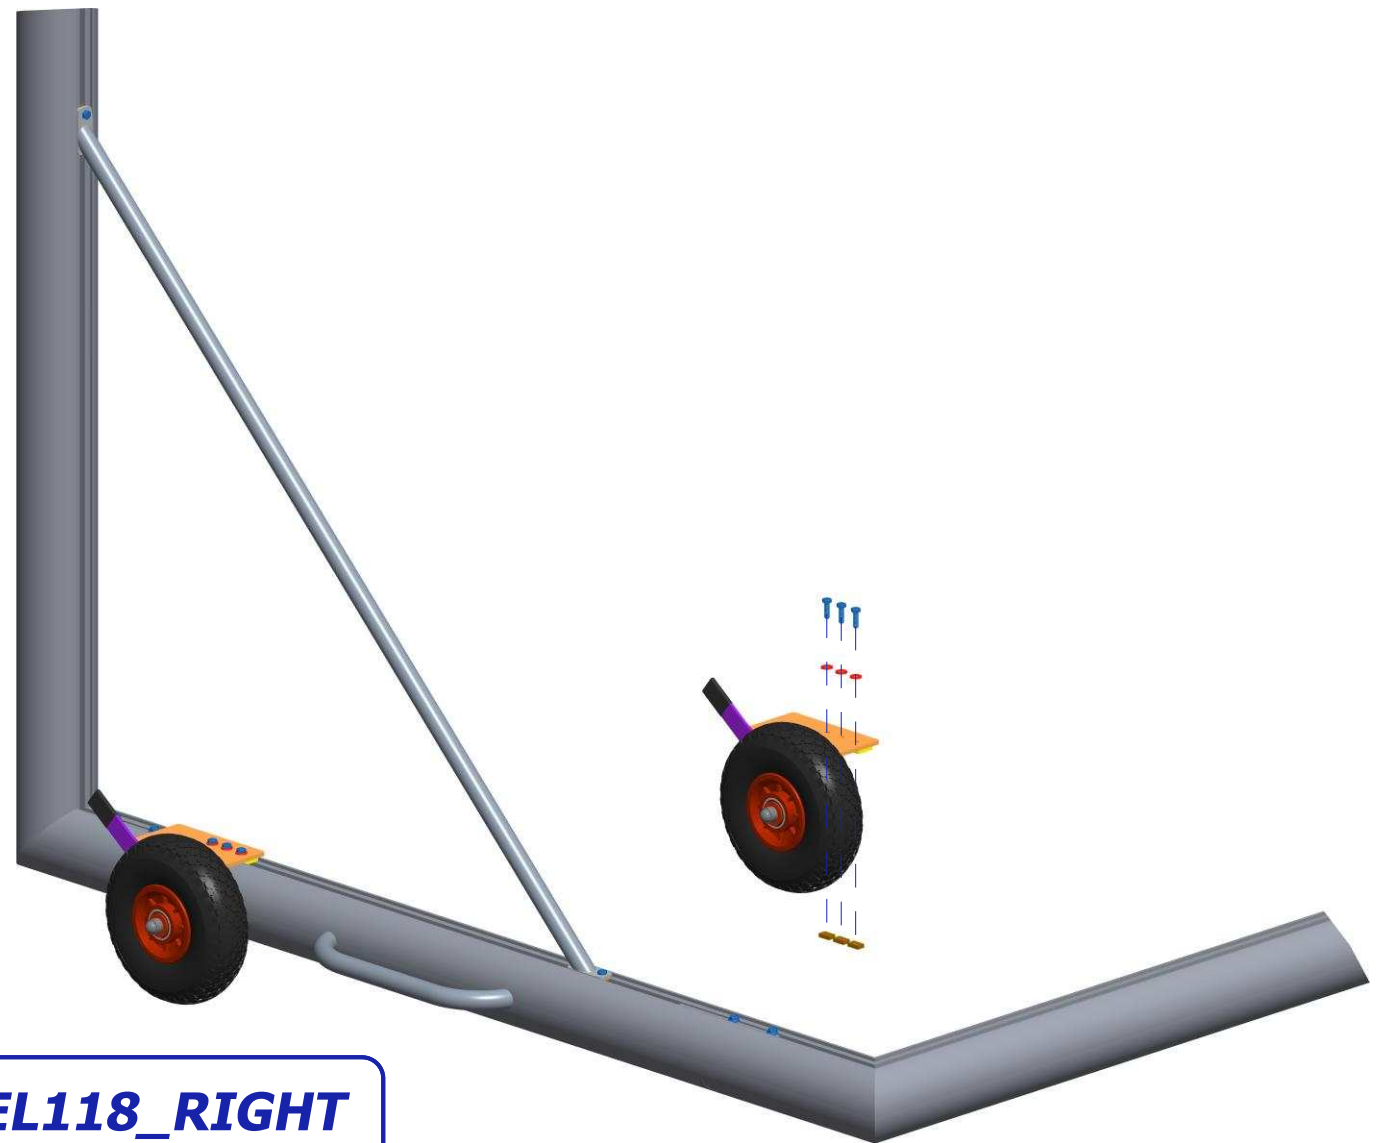

Easy lift football goal
Easy lift but

• Easy lift voetbaldoel
• Easy lift fußballtor

5 / 6

AluSport
equipment

EL118_RIGHT

www.alusport.be
info@alusport.be