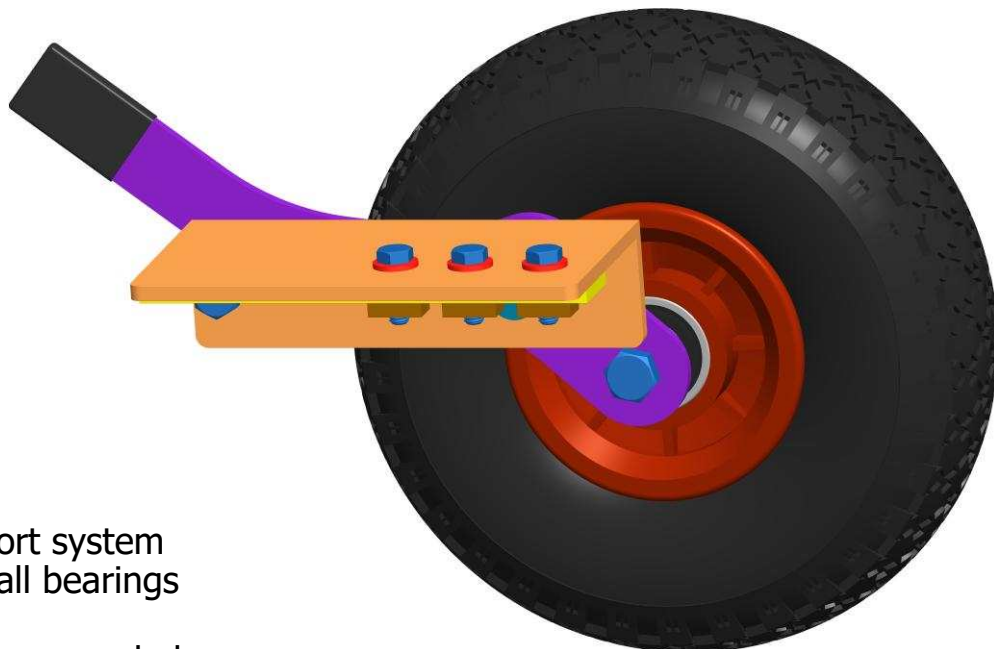

Easy lift football goal • Easy lift voetbaldoel

Easy lift but • Easy lift fuballtor

1 / 6

→ Features:

- Football goal transport system
- Air or PU tire with ball bearings
- Lift the goal 65mm
- 2 Left / 2 right systems needed

AluSport
equipment

EL118_LEFT

www.alusport.be

info@alusport.be

Easy lift football goal • Easy lift voetbaldoel

Easy lift but • Easy lift fuballtor

2 / 6

→ Instructions:

- Connect the wheel to the lever with all the parts needed
- Assemble the bolt 'M10x35' to the 'L-Profile' with all the parts needed
- Assemble the wheel / lever assembly to the L-assembly with the circlips
- Place the lift system on the goal

Weight
Gewicht = 3 Kg
Poids

AluSport
equipment

EL118_LEFT

www.alusport.be
info@alusport.be

Easy lift football goal • Easy lift voetbaldoel

Easy lift but • Easy lift fuballtor

3 / 6

Index	Quantity	Type	Dimension	
1	1 x	Bolt • Bout • Boulon • Bolzen	M12 x 120	
2	3 x	Bolt • Bout • Boulon • Bolzen	M8 x 25	
3	1 x	Bolt • Bout • Boulon • Bolzen	M10 x 35	
4	1 x	Circlips • Asborgring • Anneau de sret • Sicherungsringe	10	
5	1 x	Flat profile • Plat profiel • Profil plat • Flaches Profil	30x5 - 180	
6	1 x	L-profile • L-profiel • L-profil • L-Profil	L 100x50x6 - 180	
7	1 x	Lever cover • Hendelkap • Capuchon levier • Hebelabdeckung	30x5 - 50	
8	1 x	Lever • Hendel • Levier • Hebel	76x5 - 287	
9	2 x	Locknut • Borgmoer • crou • Gegenmutter	M10	
10	1 x	Locknut • Borgmoer • crou • Gegenmutter	M12	
11	1 x	Nut cover • Moerkap • Capuchon d'crou • Mutterabdeckung	M12	
12	1 x	Shaft sleeve • Asbus • Manchon d'arbre • Wellenhlse	∅ 20x7.5 - 95.5	
13	3 x	Sliding nut • Glijmoer • crou coulissant • Gleitmutter	M8	
14	1 x	Spacer • Afstandbus • Entretoises • Distanzmuffe	15x10,2 - 7,5	
15	1 x	Spacer • Afstandbus • Entretoises • Distanzmuffe	∅ 25x2.5 - 21.5	
16	3 x	Spring washer • Veerring • Rondelle ressort • Spannscheibe	M8	
17	1 x	Washer • Rondel • Rondelle • Unterlegscheibe	M12	
18	1 x	Wheel • Wiel • Roue • Rad	∅ 260	