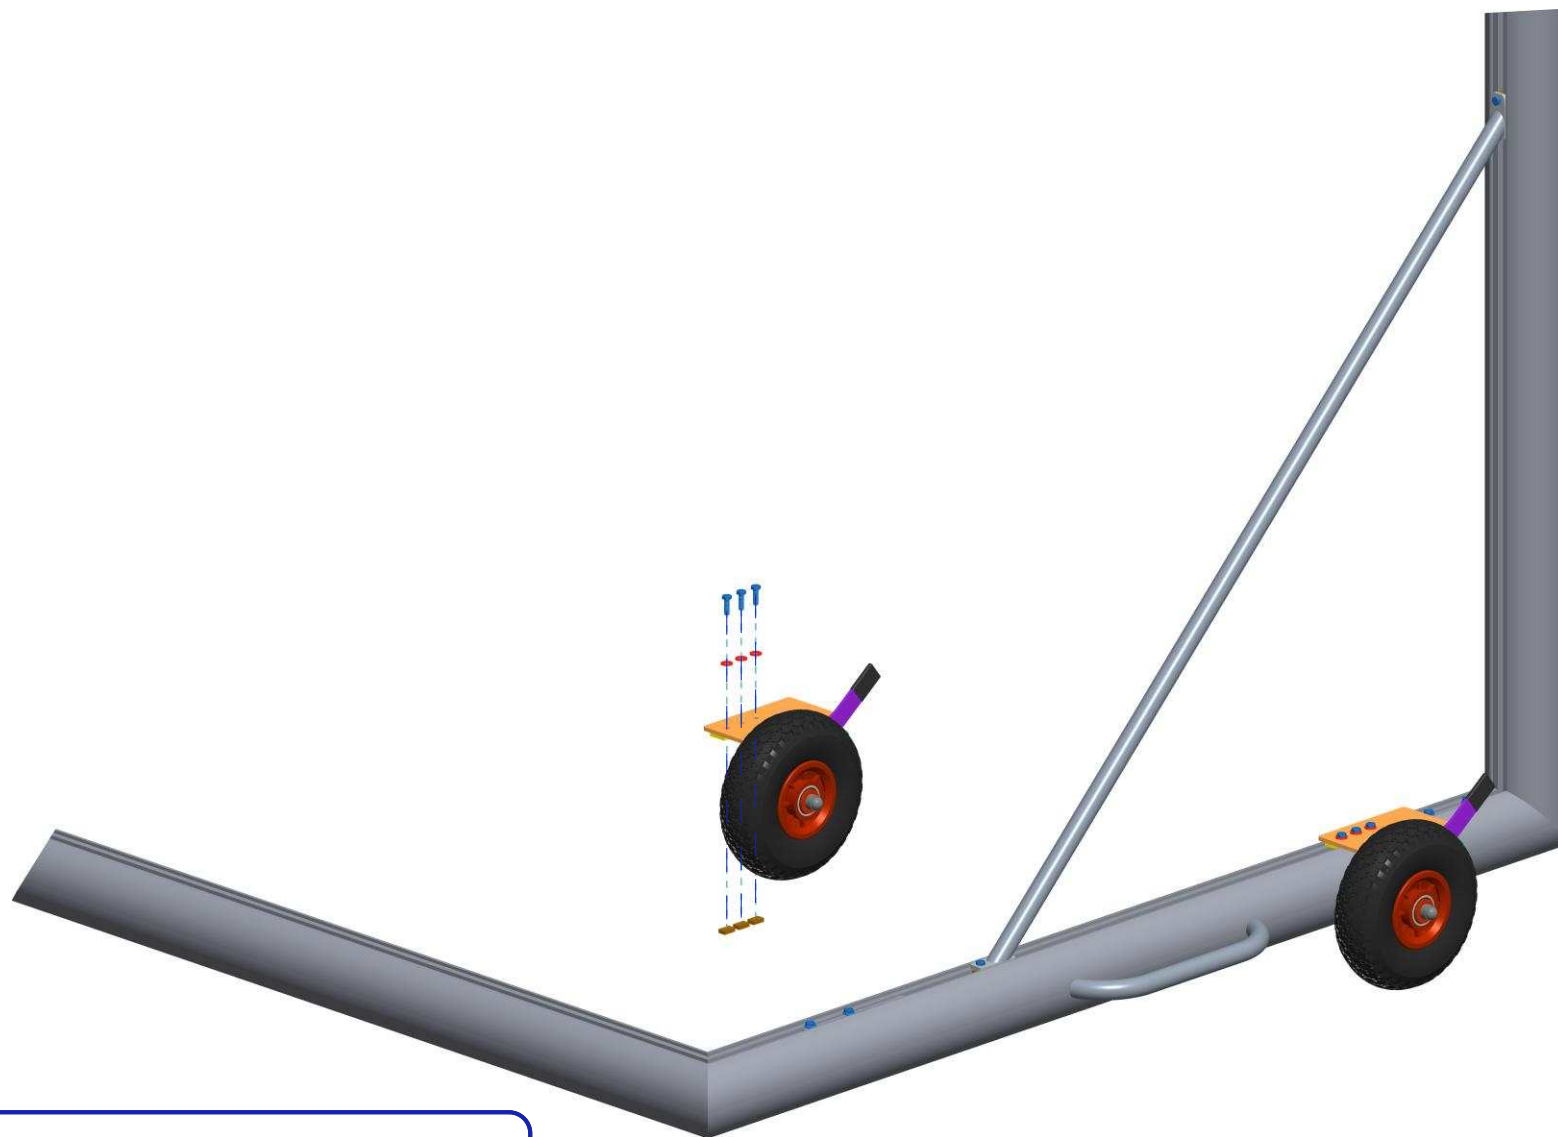

Easy lift football goal • Easy lift voetbaldoel

Easy lift but • Easy lift fuballtor

1 / 6

→ Features:

- Football goal transport system
- Air or PU tire with ball bearings
- Lift the goal 65mm
- 2 Left / 2 right systems needed

- Connect the wheel to the lever with all the parts needed
- Assemble the bolt 'M10x35' to the 'L-Profile' with all the parts needed
- Assemble the wheel / lever assembly to the L-assembly with the circlips
- Place the lift system on the goal

Weight
Gewicht = 3 Kg
Poids

AluSport
equipment

EL118_LEFT

www.alusport.be
info@alusport.be

Easy lift football goal • Easy lift voetbaldoel

Easy lift but • Easy lift fuballtor

3 / 6

Index	Quantity	Type	Dimension	
1	1 x	Bolt • Bout • Boulon • Bolzen	M12 x 120	
2	3 x	Bolt • Bout • Boulon • Bolzen	M8 x 25	
3	1 x	Bolt • Bout • Boulon • Bolzen	M10 x 35	
4	1 x	Circlips • Asborgring • Anneau de sret • Sicherungsringe	10	
5	1 x	Flat profile • Plat profiel • Profil plat • Flaches Profil	30x5 - 180	
6	1 x	L-profile • L-profiel • L-profil • L-Profil	L 100x50x6 - 180	
7	1 x	Lever cover • Hendelkap • Capuchon levier • Hebelabdeckung	30x5 - 50	
8	1 x	Lever • Hendel • Levier • Hebel	76x5 - 287	
9	2 x	Locknut • Borgmoer • crou • Gegenmutter	M10	
10	1 x	Locknut • Borgmoer • crou • Gegenmutter	M12	
11	1 x	Nut cover • Moerkap • Capuchon d'crou • Mutterabdeckung	M12	
12	1 x	Shaft sleeve • Asbus • Manchon d'arbre • Wellenhlse	∅ 20x7.5 - 95.5	
13	3 x	Sliding nut • Glijmoer • crou coulissant • Gleitmutter	M8	
14	1 x	Spacer • Afstandbus • Entretoises • Distanzmuffe	15x10,2 - 7,5	
15	1 x	Spacer • Afstandbus • Entretoises • Distanzmuffe	∅ 25x2.5 - 21.5	
16	3 x	Spring washer • Veerring • Rondelle ressort • Spannscheibe	M8	
17	1 x	Washer • Rondel • Rondelle • Unterlegscheibe	M12	
18	1 x	Wheel • Wiel • Roue • Rad	∅ 260	

Easy lift football goal • Easy lift voetbaldoel

Easy lift but • Easy lift fußballtor

4 / 6

Easy lift football goal

Easy lift but

• Easy lift voetbaldoel

• Easy lift fuballtor

5 / 6