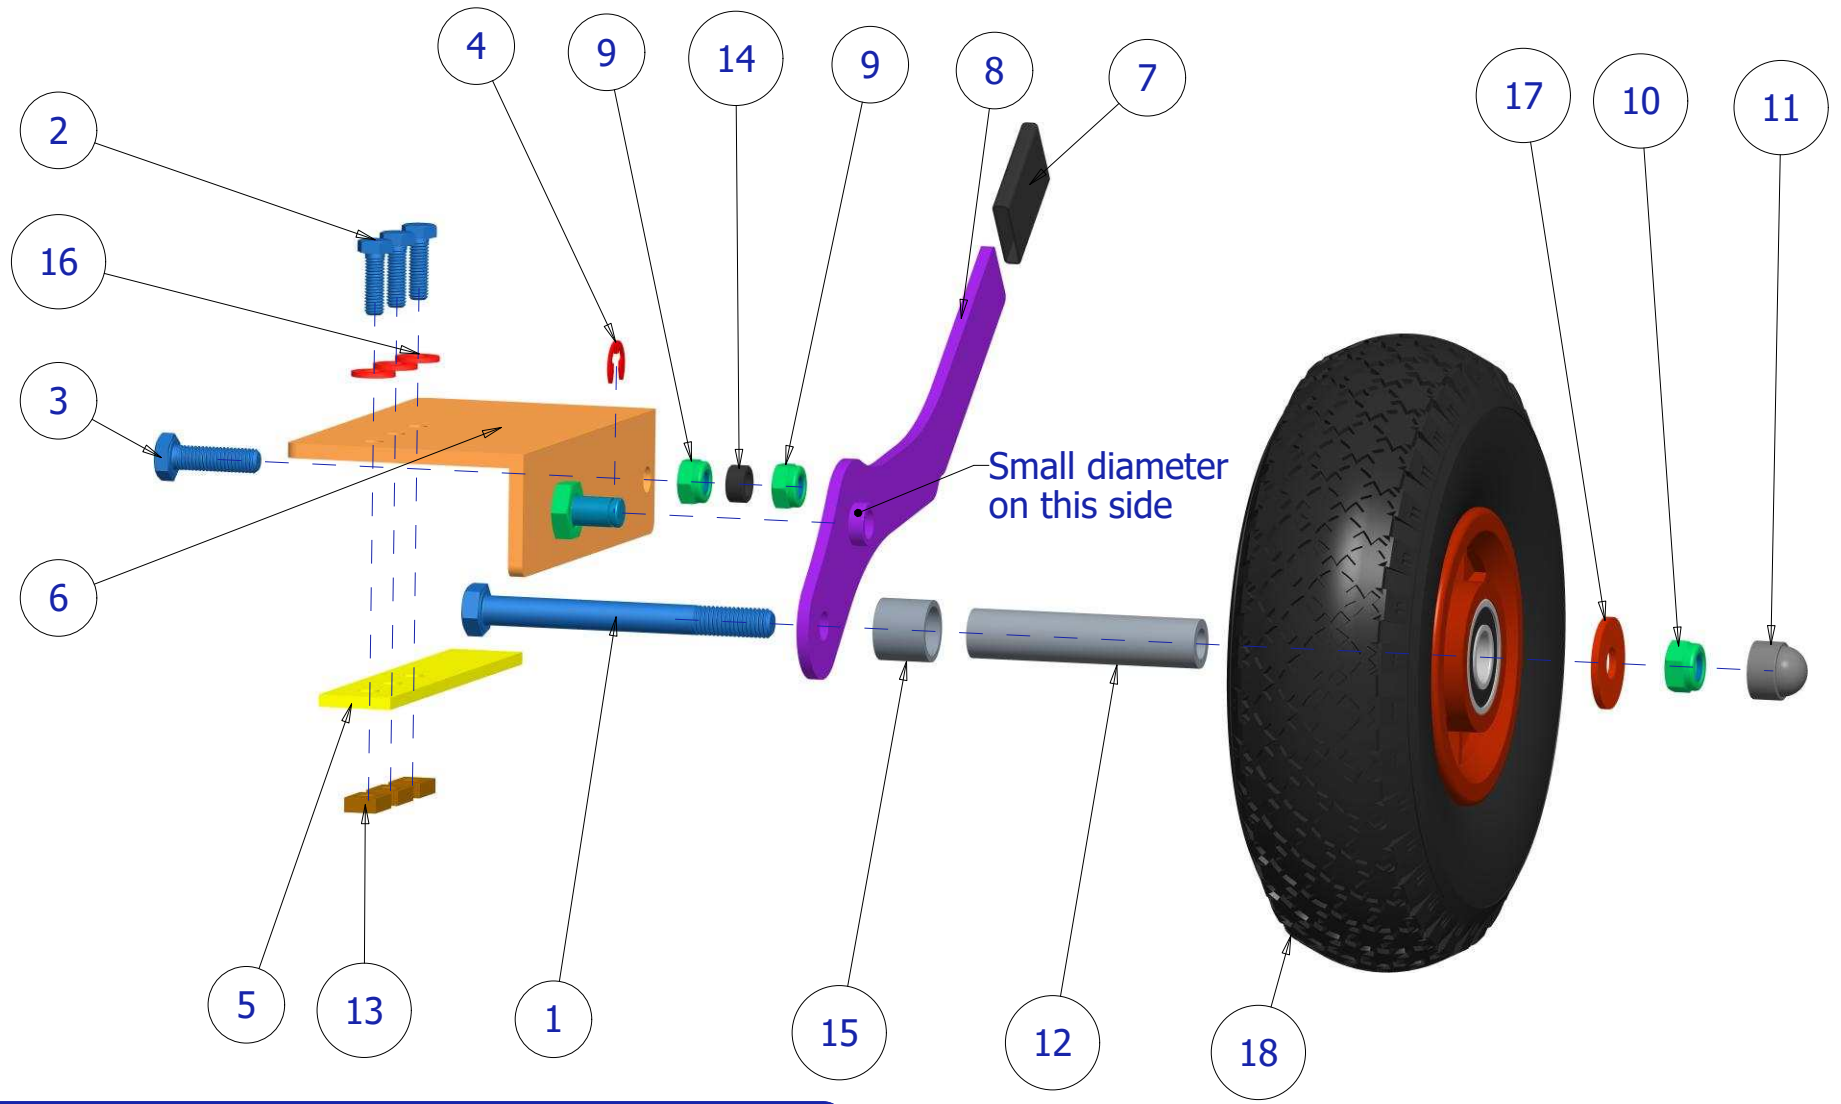

- Connect the wheel to the lever with all the parts needed
- Assemble the bolt 'M10x35' to the 'L-Profile' with all the parts needed
- Assemble the wheel / lever assembly to the L-assembly with the circlips
- Place the lift system on the goal

Weight
Gewicht = 3 Kg
Poids

AluSport
equipment

EL118_LEFT

www.alusport.be
info@alusport.be

Easy lift football goal • Easy lift voetbaldoel

Easy lift but • Easy lift fuballtor

3 / 6

Index	Quantity	Type	Dimension	
1	1 x	Bolt • Bout • Boulon • Bolzen	M12 x 120	
2	3 x	Bolt • Bout • Boulon • Bolzen	M8 x 25	
3	1 x	Bolt • Bout • Boulon • Bolzen	M10 x 35	
4	1 x	Circlips • Asborgring • Anneau de sret • Sicherungsringe	10	
5	1 x	Flat profile • Plat profiel • Profil plat • Flaches Profil	30x5 - 180	
6	1 x	L-profile • L-profiel • L-profil • L-Profil	L 100x50x6 - 180	
7	1 x	Lever cover • Hendelkap • Capuchon levier • Hebelabdeckung	30x5 - 50	
8	1 x	Lever • Hendel • Levier • Hebel	76x5 - 287	
9	2 x	Locknut • Borgmoer • crou • Gegenmutter	M10	
10	1 x	Locknut • Borgmoer • crou • Gegenmutter	M12	
11	1 x	Nut cover • Moerkap • Capuchon d'crou • Mutterabdeckung	M12	
12	1 x	Shaft sleeve • Asbus • Manchon d'arbre • Wellenhlse	∅ 20x7.5 - 95.5	
13	3 x	Sliding nut • Glijmoer • crou coulissant • Gleitmutter	M8	
14	1 x	Spacer • Afstandbus • Entretoises • Distanzmuffe	15x10,2 - 7,5	
15	1 x	Spacer • Afstandbus • Entretoises • Distanzmuffe	∅ 25x2.5 - 21.5	
16	3 x	Spring washer • Veerring • Rondelle ressort • Spannscheibe	M8	
17	1 x	Washer • Rondel • Rondelle • Unterlegscheibe	M12	
18	1 x	Wheel • Wiel • Roue • Rad	∅ 260	

Easy lift football goal • Easy lift voetbaldoel

Easy lift but • Easy lift fußballtor

4 / 6

Easy lift football goal

Easy lift but

• Easy lift voetbaldoel

• Easy lift fuballtor

5 / 6