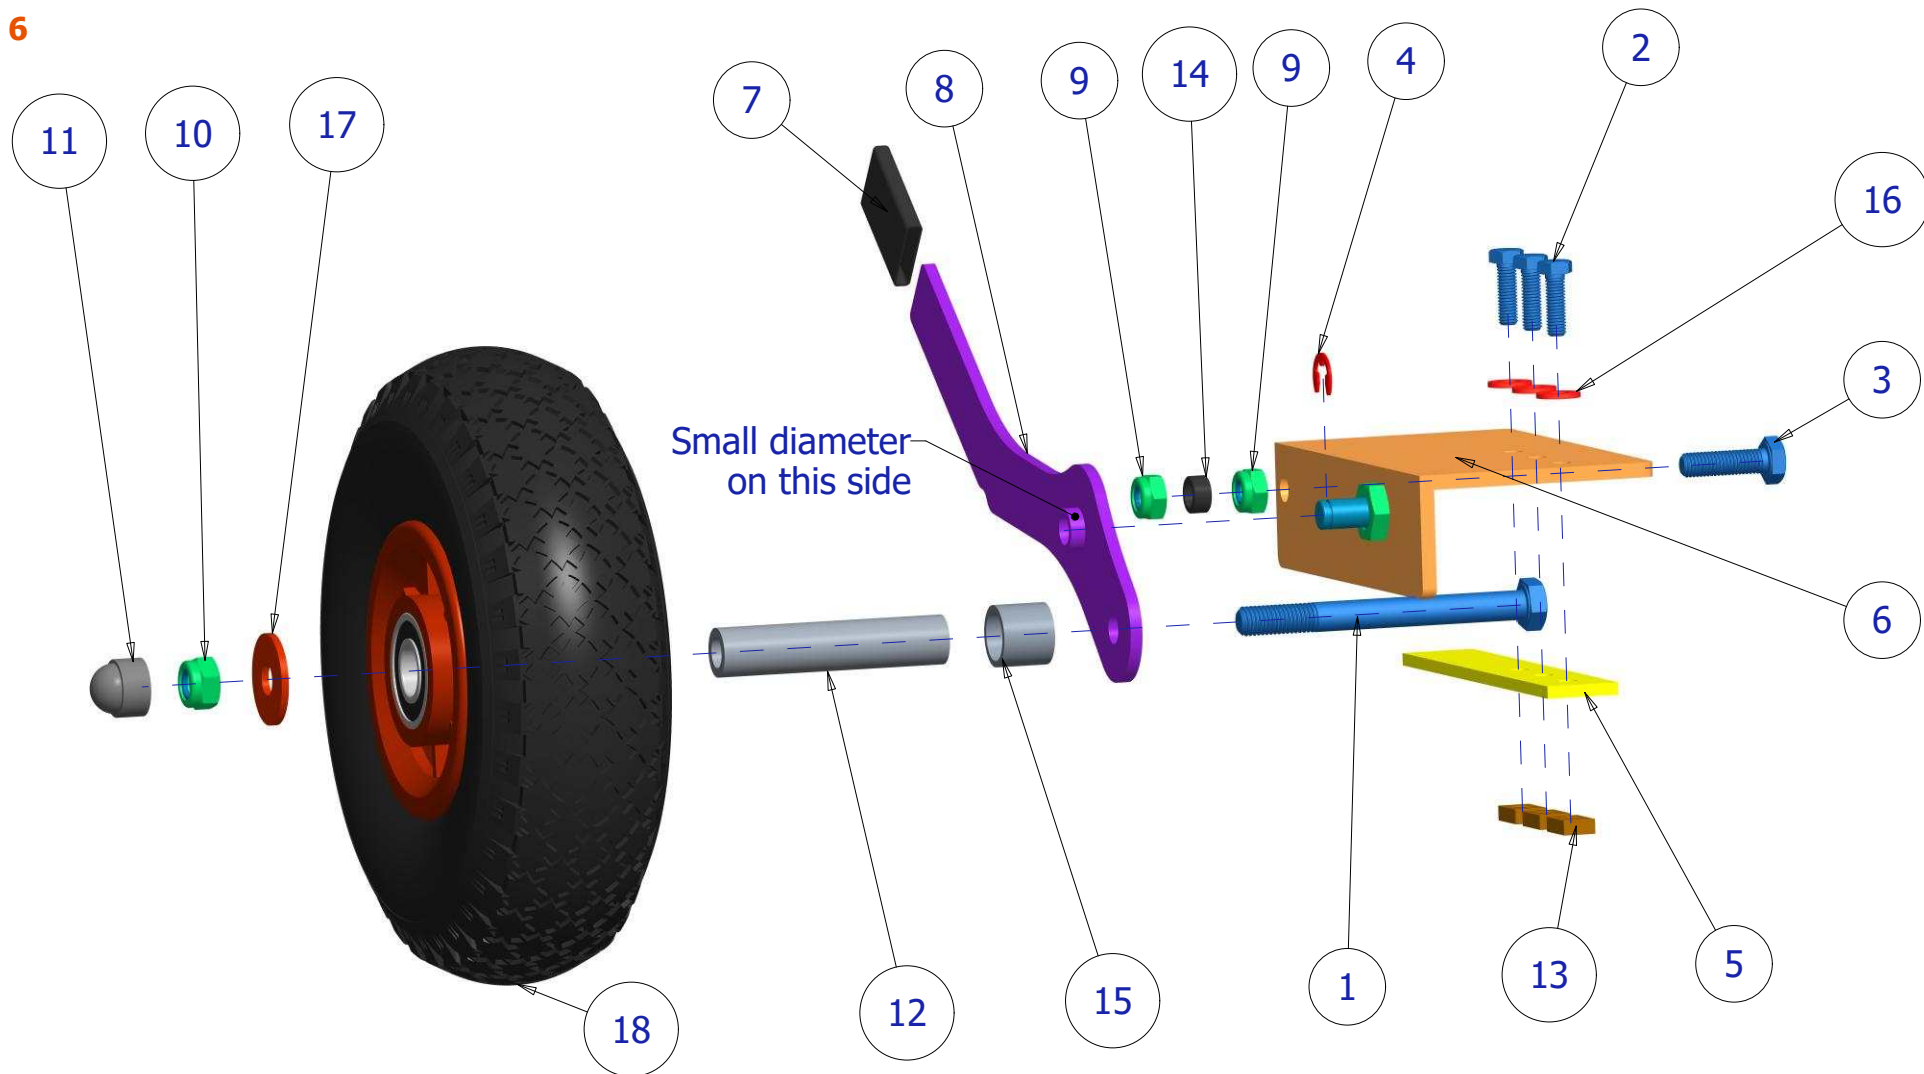

- Connect the wheel to the lever with all the parts needed
- Assemble the bolt 'M10x35' to the 'L-Profile' with all the parts needed
- Assemble the wheel / lever assembly to the L-assembly with the circlips
- Place the lift system on the goal

Weight
Gewicht = 3 Kg
Poids

AluSport  **EL100_RIGHT**
equipment

www.alusport.be
info@alusport.be

Easy lift football goal • Easy lift voetbaldoel

Easy lift but • Easy lift fuballtor

3 / 6

Index	Quantity	Type	Dimension	
1	1 x	Bolt • Bout • Boulon • Bolzen	M12 x 120	
2	3 x	Bolt • Bout • Boulon • Bolzen	M8 x 25	
3	1 x	Bolt • Bout • Boulon • Bolzen	M10 x 35	
4	1 x	Circlips • Asborgring • Anneau de sret • Sicherungsringe	10	
5	1 x	Flat profile • Plat profiel • Profil plat • Flaches Profil	30x5 - 180	
6	1 x	L-profile • L-profiel • L-profil • L-Profil	L 100x50x6 - 180	
7	1 x	Lever cover • Hendelkap • Capuchon levier • Hebelabdeckung	30x5 - 50	
8	1 x	Lever • Hendel • Levier • Hebel	76x5 - 287	
9	2 x	Locknut • Borgmoer • crou • Gegenmutter	M10	
10	1 x	Locknut • Borgmoer • crou • Gegenmutter	M12	
11	1 x	Nut cover • Moerkap • Capuchon d'crou • Mutterabdeckung	M12	
12	1 x	Shaft sleeve • Asbus • Manchon d'arbre • Wellenhlse	∅ 20x7.5 - 95.5	
13	3 x	Sliding nut • Glijmoer • crou coulissant • Gleitmutter	M8	
14	1 x	Spacer • Afstandbus • Entretoises • Distanzmuffe	15x10,2 - 7,5	
15	1 x	Spacer • Afstandbus • Entretoises • Distanzmuffe	∅ 25x2.5 - 21.5	
16	3 x	Spring washer • Veerring • Rondelle ressort • Spannscheibe	M8	
17	1 x	Washer • Rondel • Rondelle • Unterlegscheibe	M12	
18	1 x	Wheel • Wiel • Roue • Rad	∅ 260	