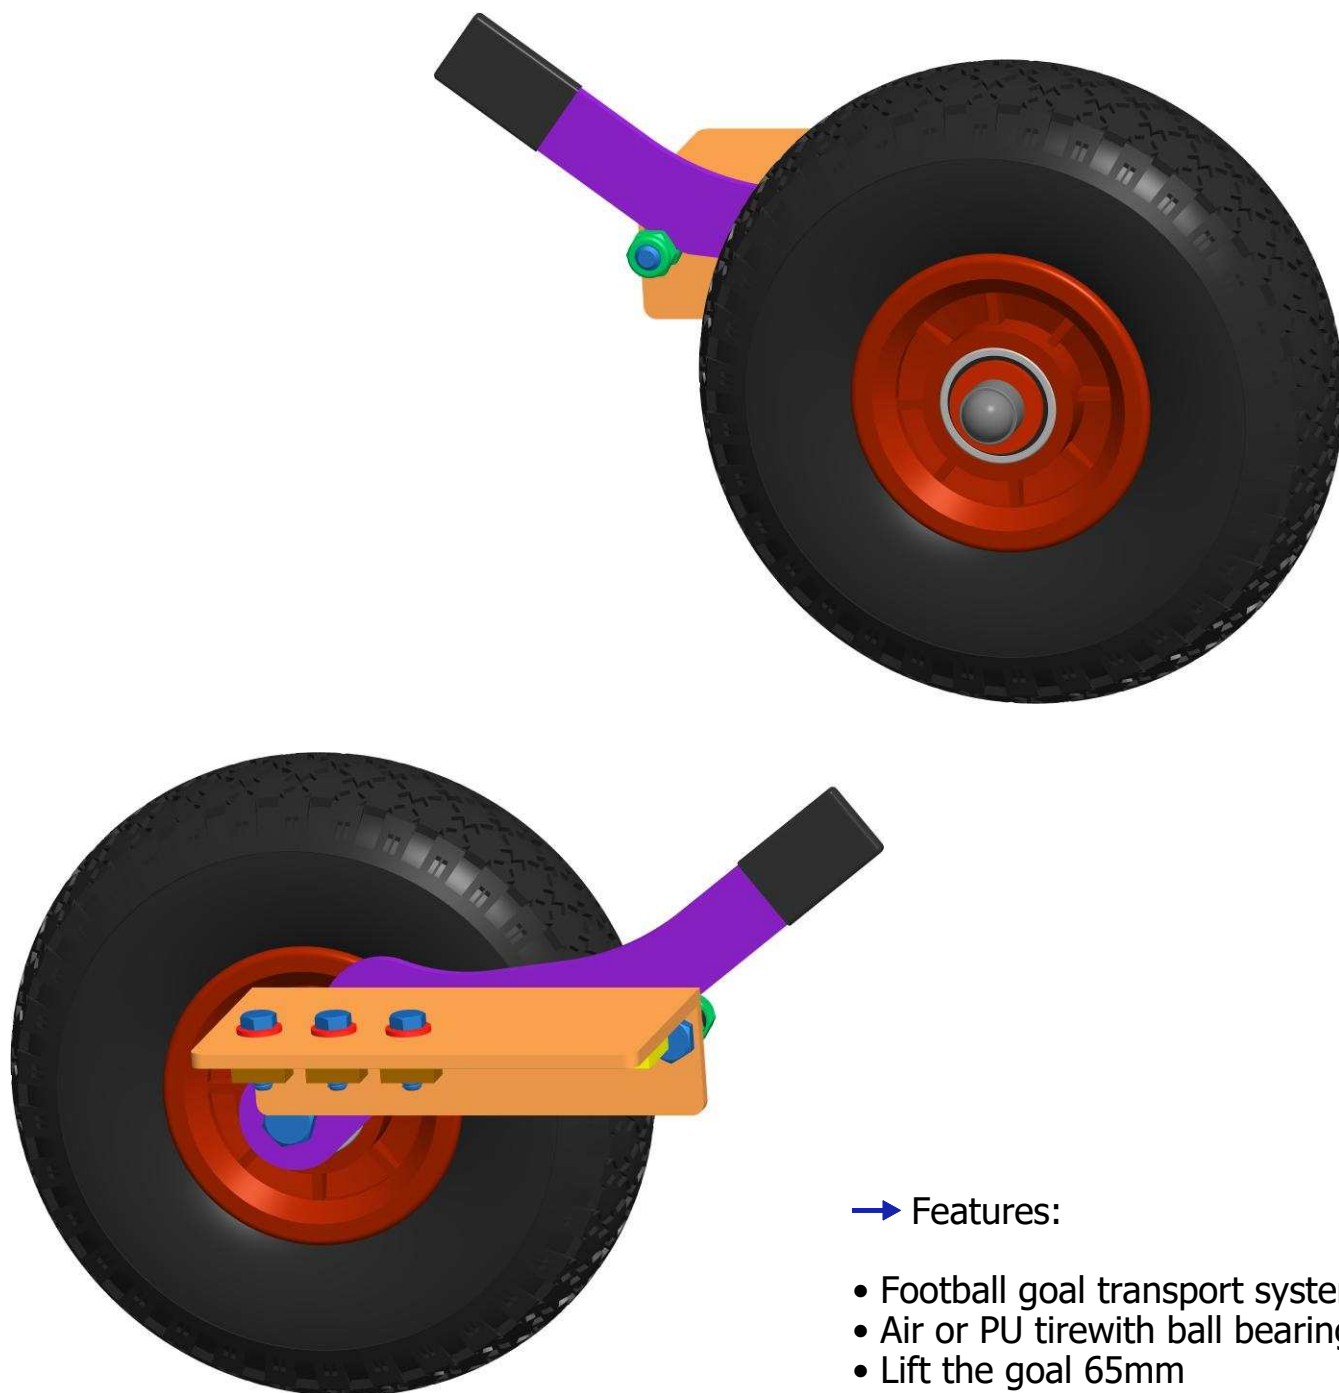

Easy lift football goal • Easy lift voetbaldoel

Easy lift but • Easy lift fuballtor

1 / 6

→ Features:

- Football goal transport system
- Air or PU tire with ball bearings
- Lift the goal 65mm
- 2 Left / 2 right systems needed

AluSport
equipment

EL100_RIGHT

www.alusport.be

info@alusport.be

Easy lift football goal • Easy lift voetbaldoel

Easy lift but • Easy lift fuballtor

2 / 6

→ Instructions:

- Connect the wheel to the lever with all the parts needed
- Assemble the bolt 'M10x35' to the 'L-Profile' with all the parts needed
- Assemble the wheel / lever assembly to the L-assembly with the circlips
- Place the lift system on the goal

Weight
Gewicht = 3 Kg
Poids

AluSport  **EL100_RIGHT**
equipment

www.alusport.be
info@alusport.be

Easy lift football goal • Easy lift voetbaldoel

Easy lift but • Easy lift fuballtor

3 / 6

Index	Quantity	Type	Dimension	
1	1 x	Bolt • Bout • Boulon • Bolzen	M12 x 120	
2	3 x	Bolt • Bout • Boulon • Bolzen	M8 x 25	
3	1 x	Bolt • Bout • Boulon • Bolzen	M10 x 35	
4	1 x	Circlips • Asborgring • Anneau de sret • Sicherungsringe	10	
5	1 x	Flat profile • Plat profiel • Profil plat • Flaches Profil	30x5 - 180	
6	1 x	L-profile • L-profiel • L-profil • L-Profil	L 100x50x6 - 180	
7	1 x	Lever cover • Hendelkap • Capuchon levier • Hebelabdeckung	30x5 - 50	
8	1 x	Lever • Hendel • Levier • Hebel	76x5 - 287	
9	2 x	Locknut • Borgmoer • crou • Gegenmutter	M10	
10	1 x	Locknut • Borgmoer • crou • Gegenmutter	M12	
11	1 x	Nut cover • Moerkap • Capuchon d'crou • Mutterabdeckung	M12	
12	1 x	Shaft sleeve • Asbus • Manchon d'arbre • Wellenhlse	∅ 20x7.5 - 95.5	
13	3 x	Sliding nut • Glijmoer • crou coulissant • Gleitmutter	M8	
14	1 x	Spacer • Afstandbus • Entretoises • Distanzmuffe	15x10,2 - 7,5	
15	1 x	Spacer • Afstandbus • Entretoises • Distanzmuffe	∅ 25x2.5 - 21.5	
16	3 x	Spring washer • Veerring • Rondelle ressort • Spannscheibe	M8	
17	1 x	Washer • Rondel • Rondelle • Unterlegscheibe	M12	
18	1 x	Wheel • Wiel • Roue • Rad	∅ 260	