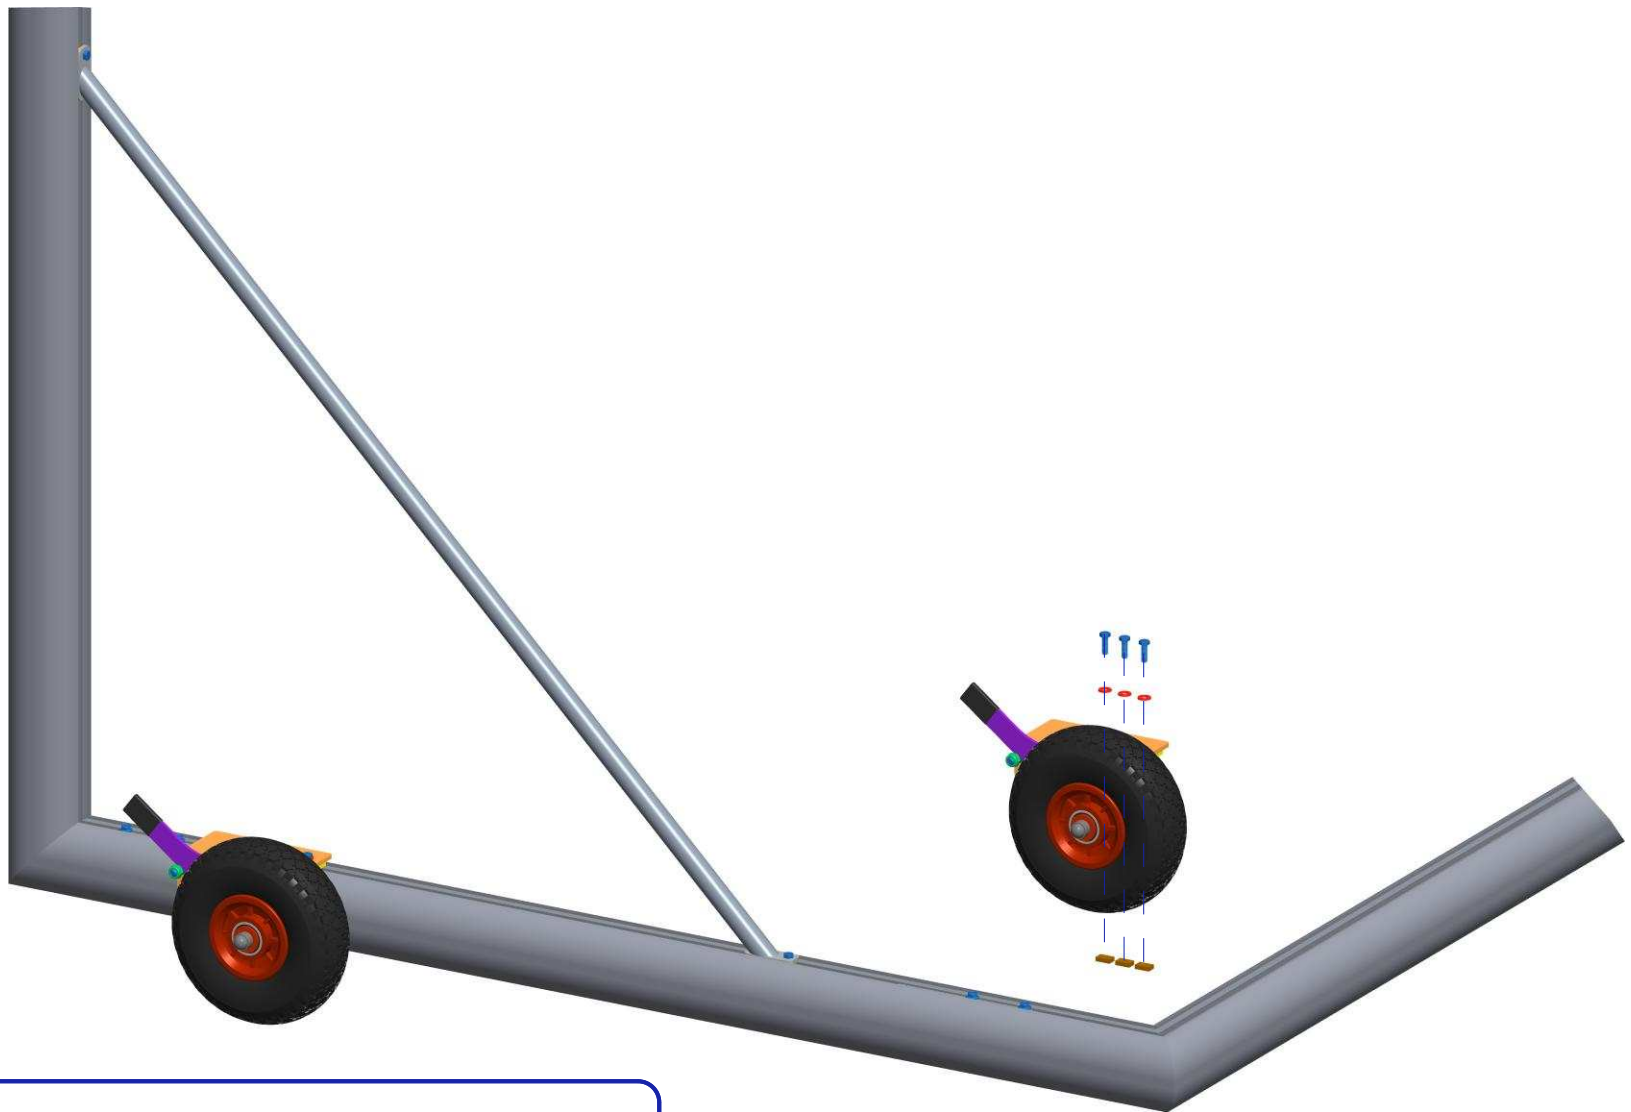

Easy lift football goal
Easy lift but

• Easy lift voetbaldoel
• Easy lift fußballtor

5 / 6

AluSport
equipment

EL100_RIGHT

www.alusport.be
info@alusport.be