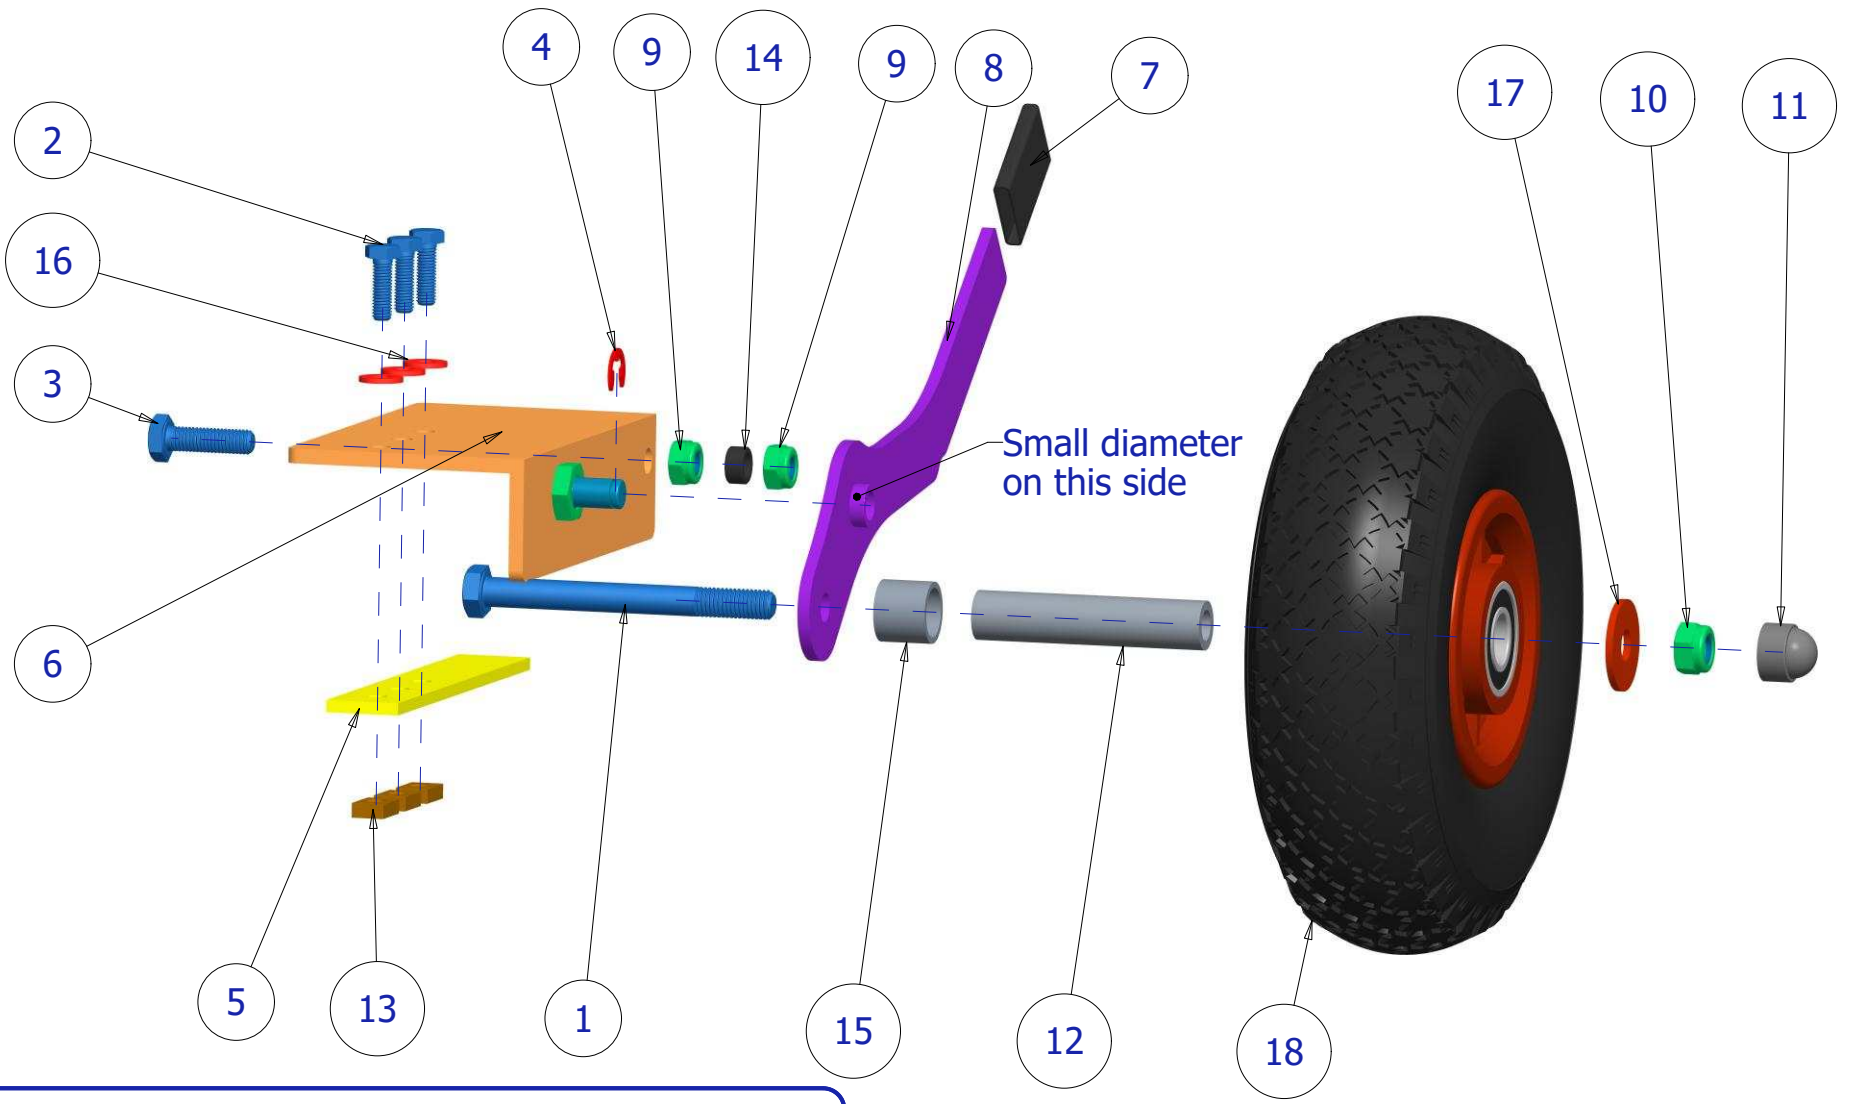

Easy lift football goal • Easy lift voetbaldoel

Easy lift but • Easy lift fuballtor

3 / 6

Index	Quantity	Type	Dimension	
1	1 x	Bolt • Bout • Boulon • Bolzen	M12 x 120	
2	3 x	Bolt • Bout • Boulon • Bolzen	M8 x 25	
3	1 x	Bolt • Bout • Boulon • Bolzen	M10 x 35	
4	1 x	Circlips • Asborgring • Anneau de sret • Sicherungsringe	10	
5	1 x	Flat profile • Plat profiel • Profil plat • Flaches Profil	30x5 - 180	
6	1 x	L-profile • L-profiel • L-profil • L-Profil	L 100x50x6 - 180	
7	1 x	Lever cover • Hendelkap • Capuchon levier • Hebelabdeckung	30x5 - 50	
8	1 x	Lever • Hendel • Levier • Hebel	76x5 - 287	
9	2 x	Locknut • Borgmoer • crou • Gegenmutter	M10	
10	1 x	Locknut • Borgmoer • crou • Gegenmutter	M12	
11	1 x	Nut cover • Moerkap • Capuchon d'crou • Mutterabdeckung	M12	
12	1 x	Shaft sleeve • Asbus • Manchon d'arbre • Wellenhlse	∅ 20x7.5 - 95.5	
13	3 x	Sliding nut • Glijmoer • crou coulissant • Gleitmutter	M8	
14	1 x	Spacer • Afstandbus • Entretoises • Distanzmuffe	15x10,2 - 7,5	
15	1 x	Spacer • Afstandbus • Entretoises • Distanzmuffe	∅ 25x2.5 - 21.5	
16	3 x	Spring washer • Veerring • Rondelle ressort • Spannscheibe	M8	
17	1 x	Washer • Rondel • Rondelle • Unterlegscheibe	M12	
18	1 x	Wheel • Wiel • Roue • Rad	∅ 260	

Easy lift football goal • Easy lift voetbaldoel
Easy lift but • Easy lift fußballtor

4 / 6