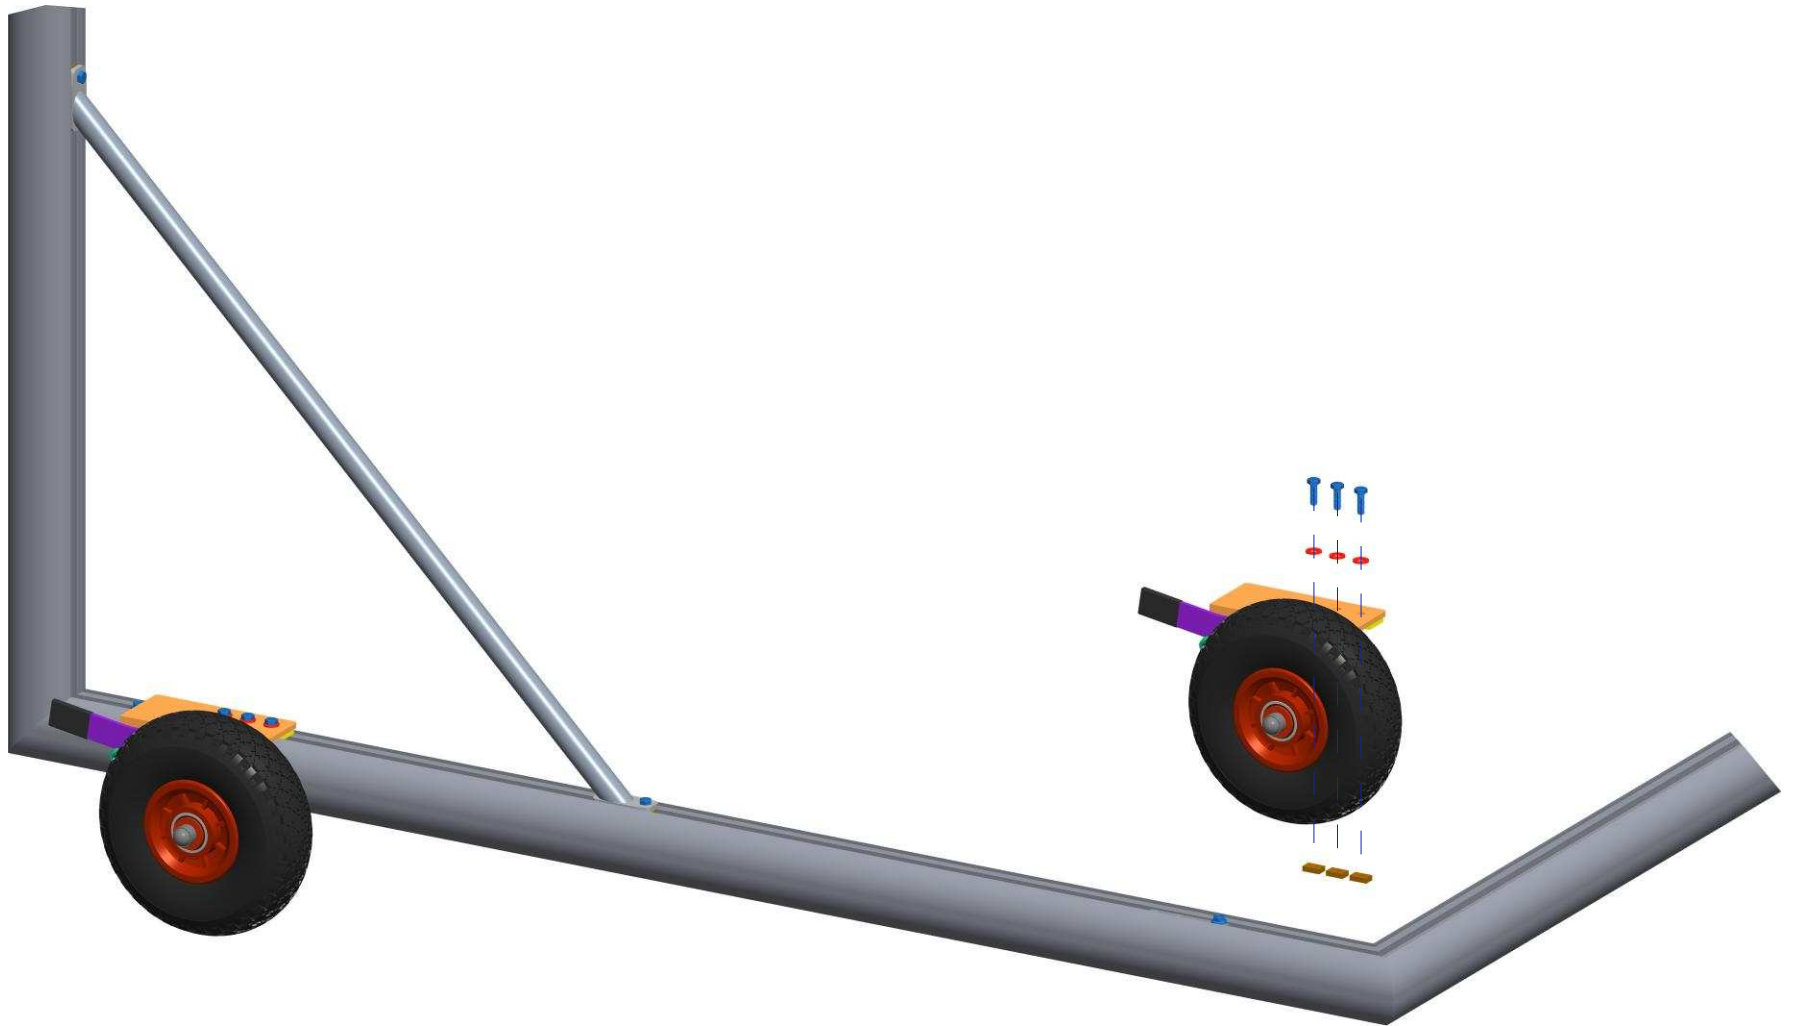

Easy lift youth football goal • Easy lift jeugd voetbaldoel
Easy lift transportable junior • Easy lift jeugd fußballtor

5 / 6