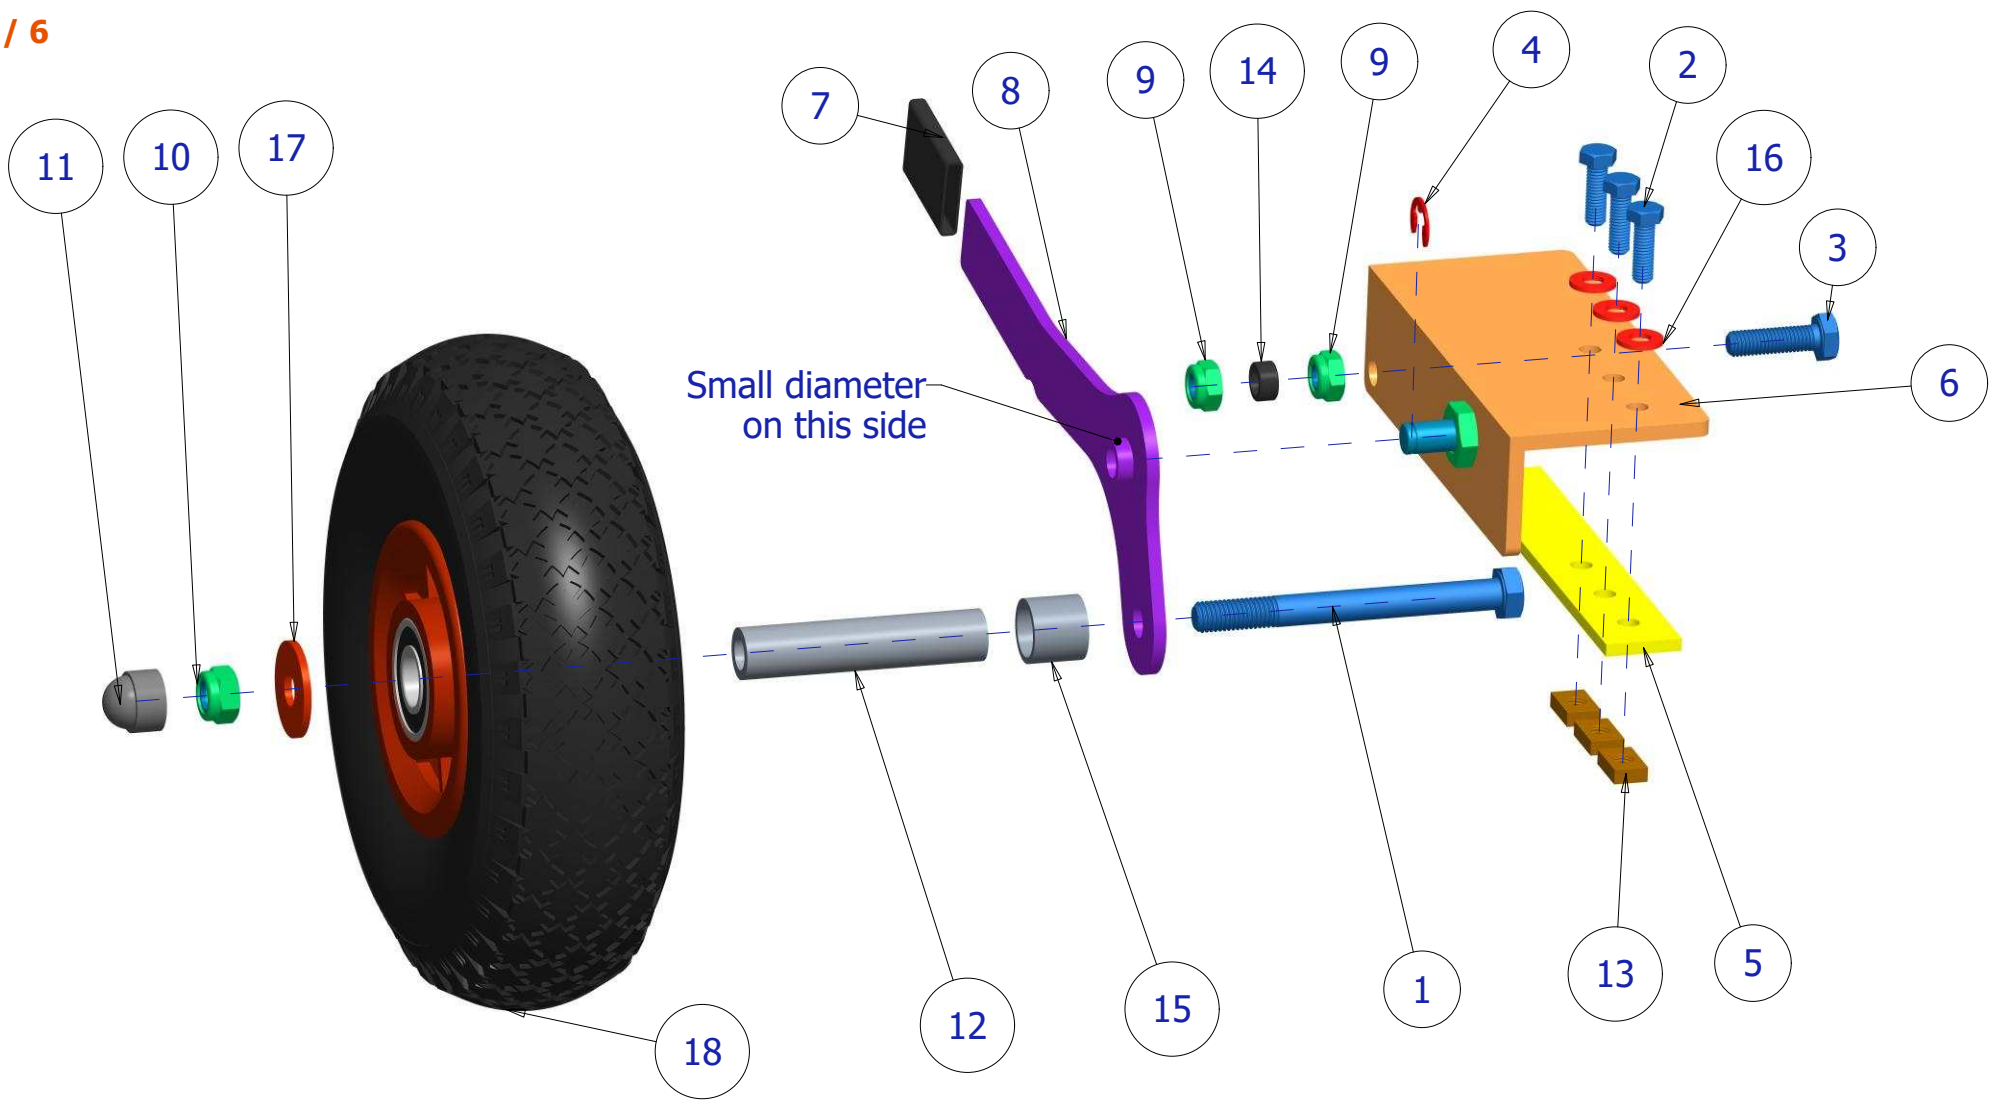

Easy lift youth football goal • Easy lift jeugd voetbaldoel
Easy lift transportable junior • Easy lift jeugd fußballtor

3 / 6

Index	Quantity	Type	Dimension	
1	1 x	Bolt • Bout • Boulon • Bolzen	M12 x 120	
2	3 x	Bolt • Bout • Boulon • Bolzen	M8 x 25	
3	1 x	Bolt • Bout • Boulon • Bolzen	M10 x 35	
4	1 x	Circlips • Asborgring • Anneau de sûreté • Sicherungsringe	10	
5	1 x	Flat profile • Plat profiel • Profil plat • Flaches Profil	30x5 - 180	
6	1 x	L-profile • L-profiel • L-profil • L-Profil	L 80x50x6 - 180	
7	1 x	Lever cover • Hendelkap • Capuchon levier • Hebelabdeckung	30x5 - 50	
8	1 x	Lever • Hendel • Levier • Hebel	99x5 - 259	
9	2 x	Locknut • Borgmoer • Écrou • Gegenmutter	M10	
10	1 x	Locknut • Borgmoer • Écrou • Gegenmutter	M12	
11	1 x	Nut cover • Moerkap • Capuchon d'écrou • Mutterabdeckung	M12	
12	1 x	Shaft sleeve • Asbus • Manchon d'arbre • Wellenhülse	∅ 20x7.5 - 95.5	
13	3 x	Sliding nut • Glijmoer • Écrou coulissant • Gleitmutter	M8	
14	1 x	Spacer • Afstandbus • Entretoises • Distanzmuffe	15x10,2 - 7,5	
15	1 x	Spacer • Afstandbus • Entretoises • Distanzmuffe	∅ 25x2.5 - 21.5	
16	3 x	Spring washer • Veerring • Rondelle ressort • Spannscheibe	M8	
17	1 x	Washer • Rondel • Rondelle • Unterlegscheibe	M12	
18	1 x	Wheel • Wiel • Roue • Rad	∅ 260	

Easy lift youth football goal • Easy lift jeugd voetbaldoel
Easy lift transportable junior • Easy lift jeugd fußballtor

4 / 6