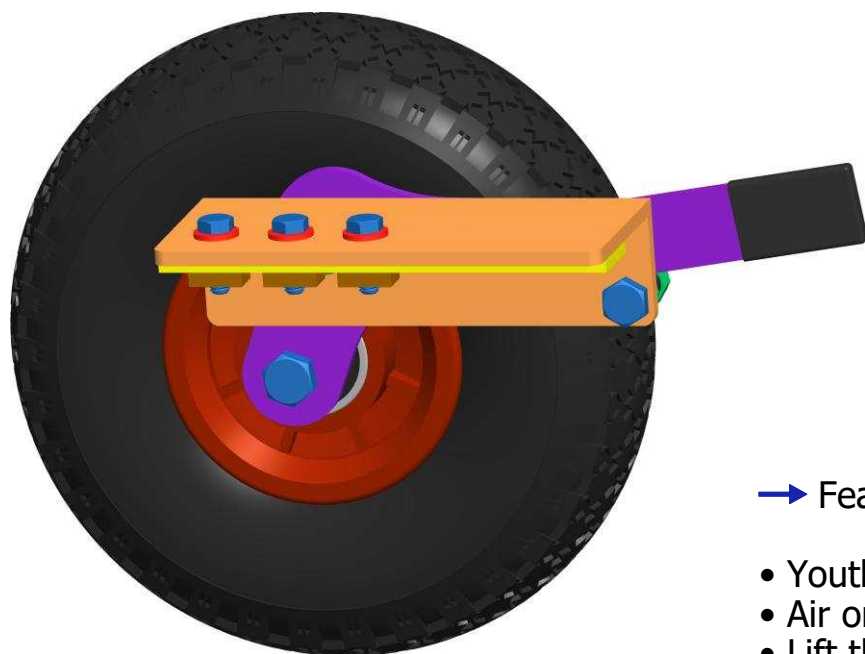

Easy lift youth football goal • Easy lift jeugd voetbaldoel  
Easy lift transportable junior • Easy lift jugend fußballtor

1 / 6

→ Features:

- Youth football goal transport system
- Air or PU tire with ball bearings
- Lift the goal 110mm
- 2 Left / 2 right systems needed

Weight  
Gewicht = 3 Kg  
Poids

**Easy lift youth football goal • Easy lift jeugd voetbaldoel**  
**Easy lift transportable junior • Easy lift jeugd fußballtor**

3 / 6

Index	Quantity	Type	Dimension	
<b>1</b>	1 x	Bolt • Bout • Boulon • Bolzen	M12 x 120	
<b>2</b>	3 x	Bolt • Bout • Boulon • Bolzen	M8 x 25	
<b>3</b>	1 x	Bolt • Bout • Boulon • Bolzen	M10 x 35	
<b>4</b>	1 x	Circlips • Asborgring • Anneau de sûreté • Sicherungsringe	10	
<b>5</b>	1 x	Flat profile • Plat profiel • Profil plat • Flaches Profil	30x5 - 180	
<b>6</b>	1 x	L-profile • L-profiel • L-profil • L-Profil	L 80x50x6 - 180	
<b>7</b>	1 x	Lever cover • Hendelkap • Capuchon levier • Hebelabdeckung	30x5 - 50	
<b>8</b>	1 x	Lever • Hendel • Levier • Hebel	99x5 - 259	
<b>9</b>	2 x	Locknut • Borgmoer • Écrou • Gegenmutter	M10	
<b>10</b>	1 x	Locknut • Borgmoer • Écrou • Gegenmutter	M12	
<b>11</b>	1 x	Nut cover • Moerkap • Capuchon d'écrou • Mutterabdeckung	M12	
<b>12</b>	1 x	Shaft sleeve • Asbus • Manchon d'arbre • Wellenhülse	∅ 20x7.5 - 95.5	
<b>13</b>	3 x	Sliding nut • Glijmoer • Écrou coulissant • Gleitmutter	M8	
<b>14</b>	1 x	Spacer • Afstandbus • Entretoises • Distanzmuffe	15x10,2 - 7,5	
<b>15</b>	1 x	Spacer • Afstandbus • Entretoises • Distanzmuffe	∅ 25x2.5 - 21.5	
<b>16</b>	3 x	Spring washer • Veerring • Rondelle ressort • Spannscheibe	M8	
<b>17</b>	1 x	Washer • Rondel • Rondelle • Unterlegscheibe	M12	
<b>18</b>	1 x	Wheel • Wiel • Roue • Rad	∅ 260	