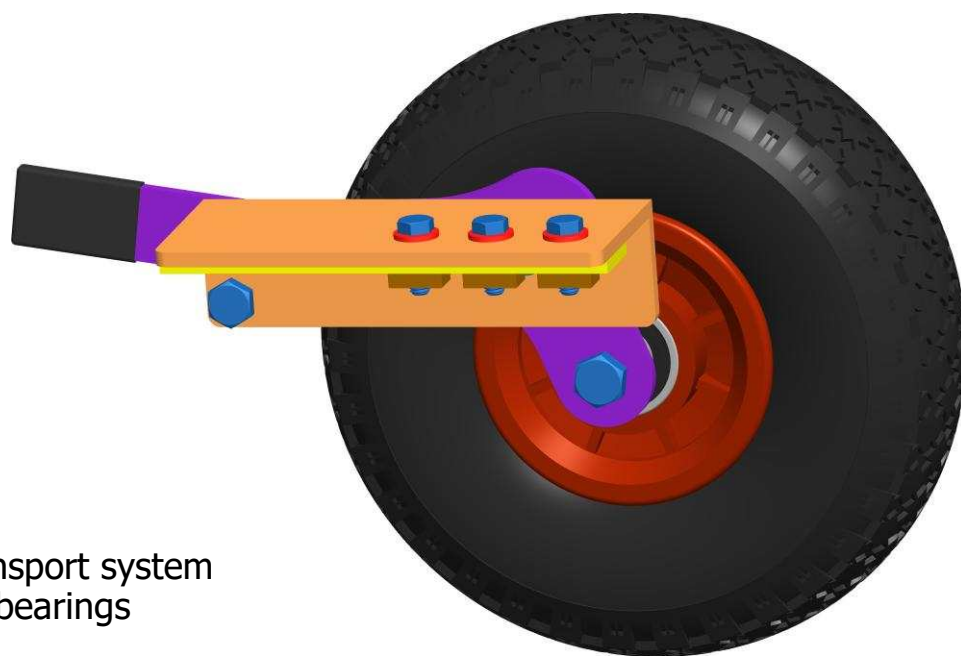

Easy lift youth football goal • Easy lift jeugd voetbaldoel
Easy lift but junior • Easy lift jugend fußballtor

1 / 6

→ Features:

- Youth football goal transport system
- Air or PU tire with ball bearings
- Lift the goal 110mm
- 2 Left / 2 right systems needed

AluSport 
equipment

EL080_LEFT

www.alusport.be
info@alusport.be

→ Instructions:

- Connect the wheel to the lever with all the parts needed
- Assemble the bolt 'M10x35' to the 'L-Profile' with all the parts needed
- Assemble the wheel / lever assembly to the L-assembly with the circlips
- Place the lift system on the goal

Weight
Gewicht = 3 Kg
Poids

Easy lift youth football goal • Easy lift jeugd voetbaldoel
Easy lift but junior • Easy lift jugend fuballtor

3 / 6

Index	Quantity	Type	Dimension	
1	1 x	Bolt • Bout • Boulon • Bolzen	M12 x 120	
2	3 x	Bolt • Bout • Boulon • Bolzen	M8 x 25	
3	1 x	Bolt • Bout • Boulon • Bolzen	M10 x 35	
4	1 x	Circlips • Asborgring • Anneau de sret • Sicherungsringe	10	
5	1 x	Flat profile • Plat profiel • Profil plat • Flaches Profil	30x5 - 180	
6	1 x	L-profile • L-profiel • L-profil • L-Profil	L 80x50x6 - 180	
7	1 x	Lever cover • Hendelkap • Capuchon levier • Hebelabdeckung	30x5 - 50	
8	1 x	Lever • Hendel • Levier • Hebel	99x5 - 259	
9	2 x	Locknut • Borgmoer • crou • Gegenmutter	M10	
10	1 x	Locknut • Borgmoer • crou • Gegenmutter	M12	
11	1 x	Nut cover • Moerkap • Capuchon d'crou • Mutterabdeckung	M12	
12	1 x	Shaft sleeve • Asbus • Manchon d'arbre • Wellenhlse	∅ 20x7.5 - 95.5	
13	3 x	Sliding nut • Glijmoer • crou coulissant • Gleitmutter	M8	
14	1 x	Spacer • Afstandbus • Entretoises • Distanzmuffe	15x10,2 - 7,5	
15	1 x	Spacer • Afstandbus • Entretoises • Distanzmuffe	∅ 25x2.5 - 21.5	
16	3 x	Spring washer • Veerring • Rondelle ressort • Spannscheibe	M8	
17	1 x	Washer • Rondel • Rondelle • Unterlegscheibe	M12	
18	1 x	Wheel • Wiel • Roue • Rad	∅ 260	