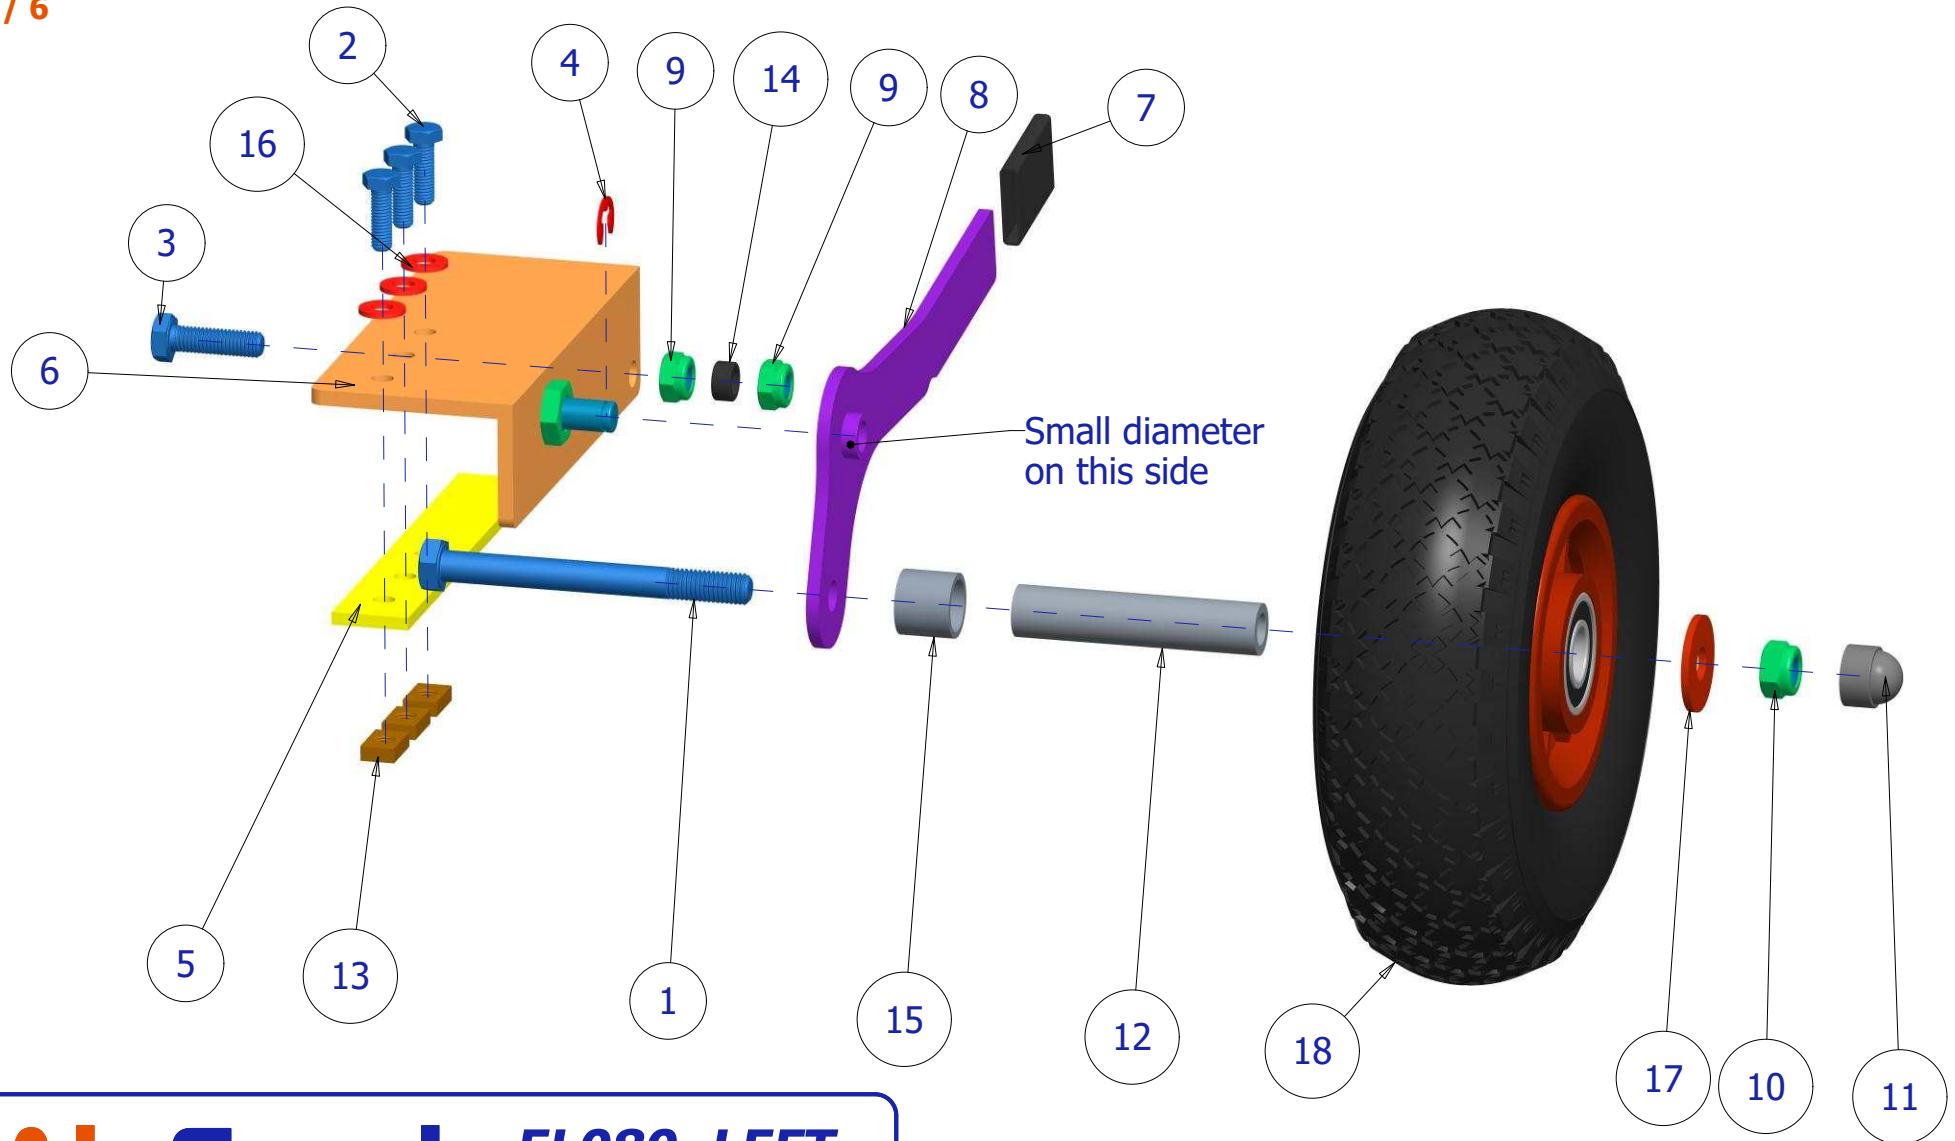

Easy lift youth football goal • Easy lift jeugd voetbaldoel
Easy lift but junior • Easy lift jugend fuballtor

3 / 6

Index	Quantity	Type	Dimension	
1	1 x	Bolt • Bout • Boulon • Bolzen	M12 x 120	
2	3 x	Bolt • Bout • Boulon • Bolzen	M8 x 25	
3	1 x	Bolt • Bout • Boulon • Bolzen	M10 x 35	
4	1 x	Circlips • Asborgring • Anneau de sret • Sicherungsringe	10	
5	1 x	Flat profile • Plat profiel • Profil plat • Flaches Profil	30x5 - 180	
6	1 x	L-profile • L-profiel • L-profil • L-Profil	L 80x50x6 - 180	
7	1 x	Lever cover • Hendelkap • Capuchon levier • Hebelabdeckung	30x5 - 50	
8	1 x	Lever • Hendel • Levier • Hebel	99x5 - 259	
9	2 x	Locknut • Borgmoer • crou • Gegenmutter	M10	
10	1 x	Locknut • Borgmoer • crou • Gegenmutter	M12	
11	1 x	Nut cover • Moerkap • Capuchon d'crou • Mutterabdeckung	M12	
12	1 x	Shaft sleeve • Asbus • Manchon d'arbre • Wellenhlse	∅ 20x7.5 - 95.5	
13	3 x	Sliding nut • Glijmoer • crou coulissant • Gleitmutter	M8	
14	1 x	Spacer • Afstandbus • Entretoises • Distanzmuffe	15x10,2 - 7,5	
15	1 x	Spacer • Afstandbus • Entretoises • Distanzmuffe	∅ 25x2.5 - 21.5	
16	3 x	Spring washer • Veerring • Rondelle ressort • Spannscheibe	M8	
17	1 x	Washer • Rondel • Rondelle • Unterlegscheibe	M12	
18	1 x	Wheel • Wiel • Roue • Rad	∅ 260	

Easy lift youth football goal • Easy lift jeugd voetbaldoel
Easy lift but junior • Easy lift jugend fuballtor

4 / 6