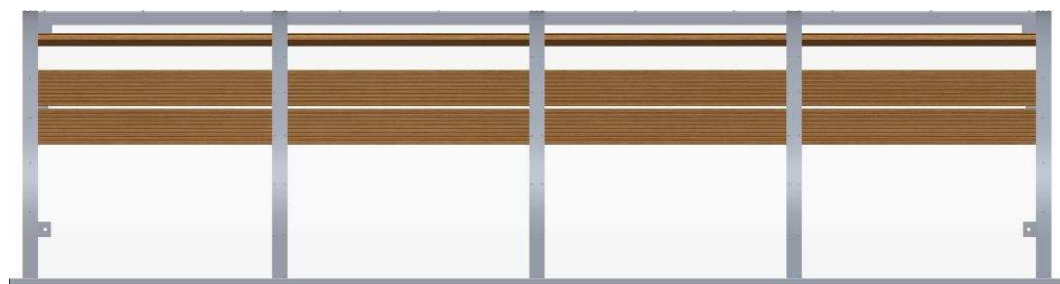

Dugout model A • Dug-out Model A  
Abri de touche football modèle A • Spielerkabine Modell A

1 / 3

**AluSport**  
equipment

**DO400**

[www.alusport.be](http://www.alusport.be)  
[info@alusport.be](mailto:info@alusport.be)

Dugout model A • Dug-out Model A  
Abri de touche football modèle A • Spielerkabine Modell A

2 / 3

3 / 3

Bottom of the dugout