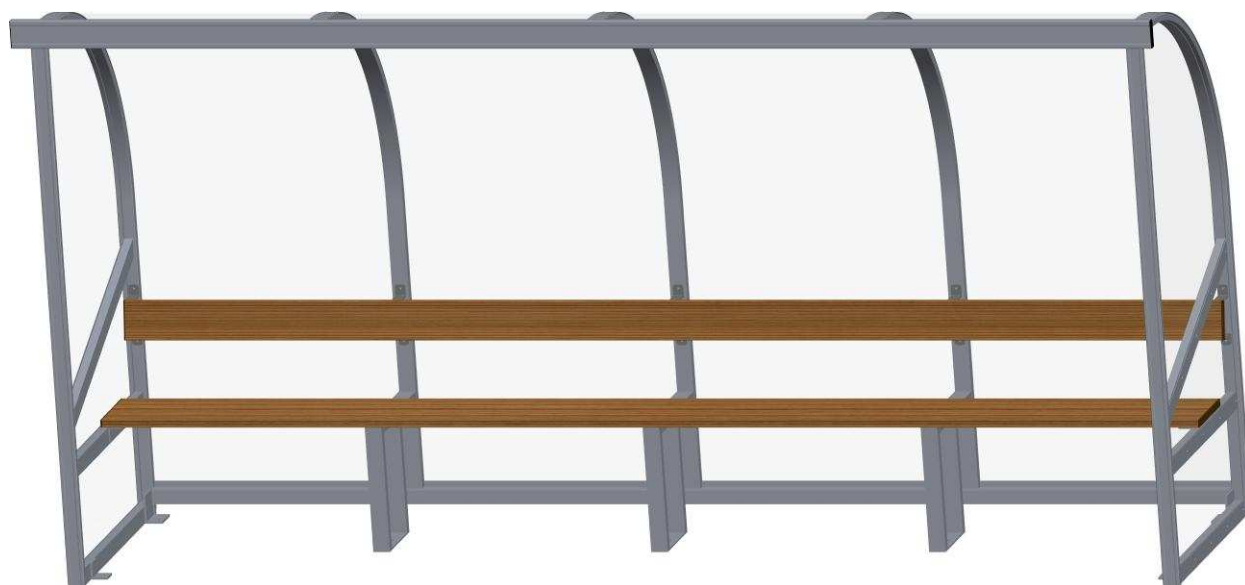

Dugout model A • Dug-out Model A  
Abri de touche football modèle A • Spielerkabine Modell A

1 / 3

**AluSport**  
equipment

**DO400**

[www.alusport.be](http://www.alusport.be)  
[info@alusport.be](mailto:info@alusport.be)

Dugout model A • Dug-out Model A  
Abri de touche football modèle A • Spielerkabine Modell A

2 / 3

3 / 3

Bottom of the dugout