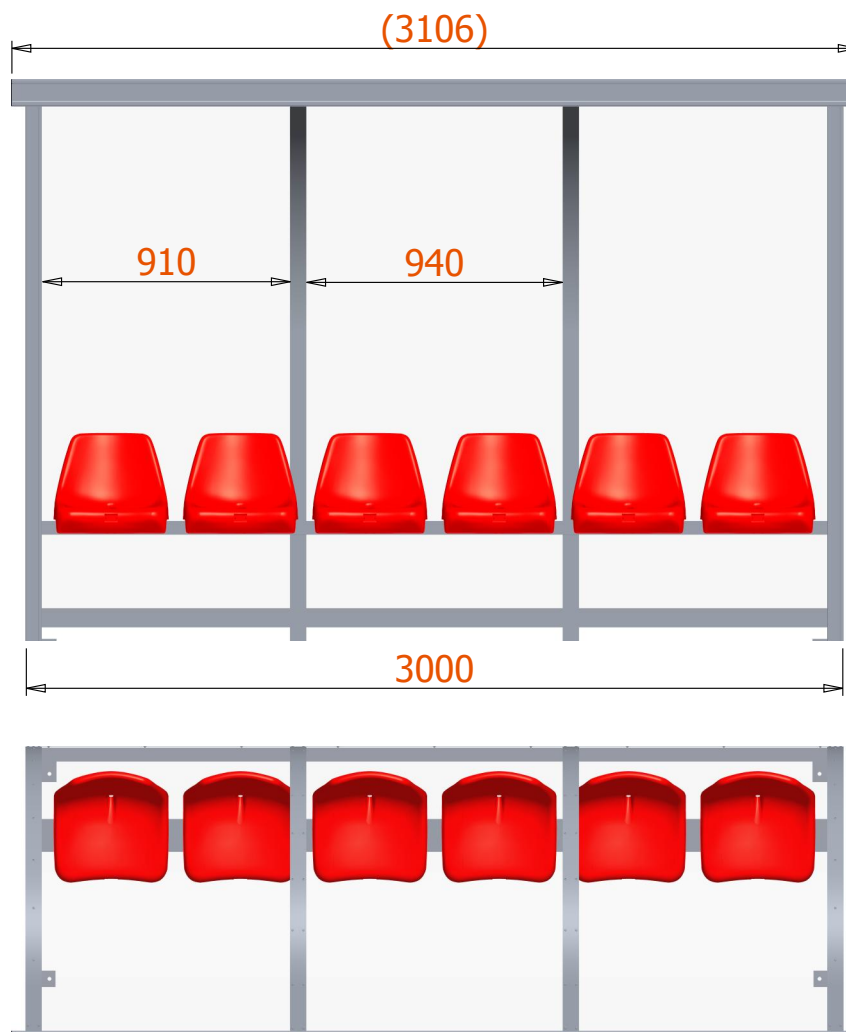

DUG-OUT Model A - Kuipzit

1 / 3

DUG-OUT Model A - Kuipzit

2 / 3

GEWICHT = 107 Kg

DUG-OUT Model A - Kuipzit

3 / 3

Onderkant - Verankeringspunten