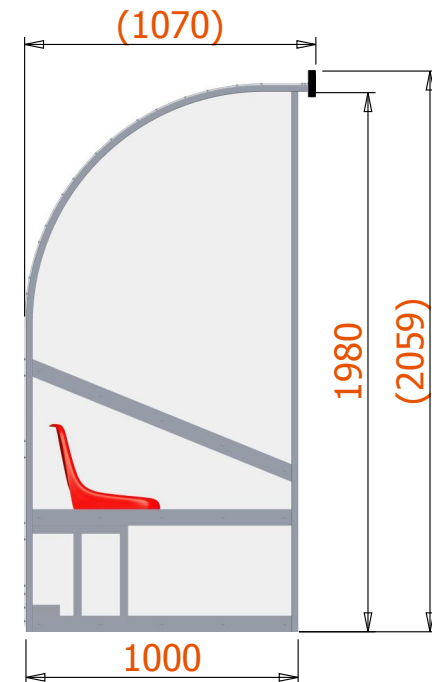

DUG-OUT Model A - Kuipzit

1 / 3

DUG-OUT Model A - Kuipzit

2 / 3

GEWICHT = 107 Kg

DUG-OUT Model A - Kuipzit

3 / 3

Onderkant - Verankeringspunten