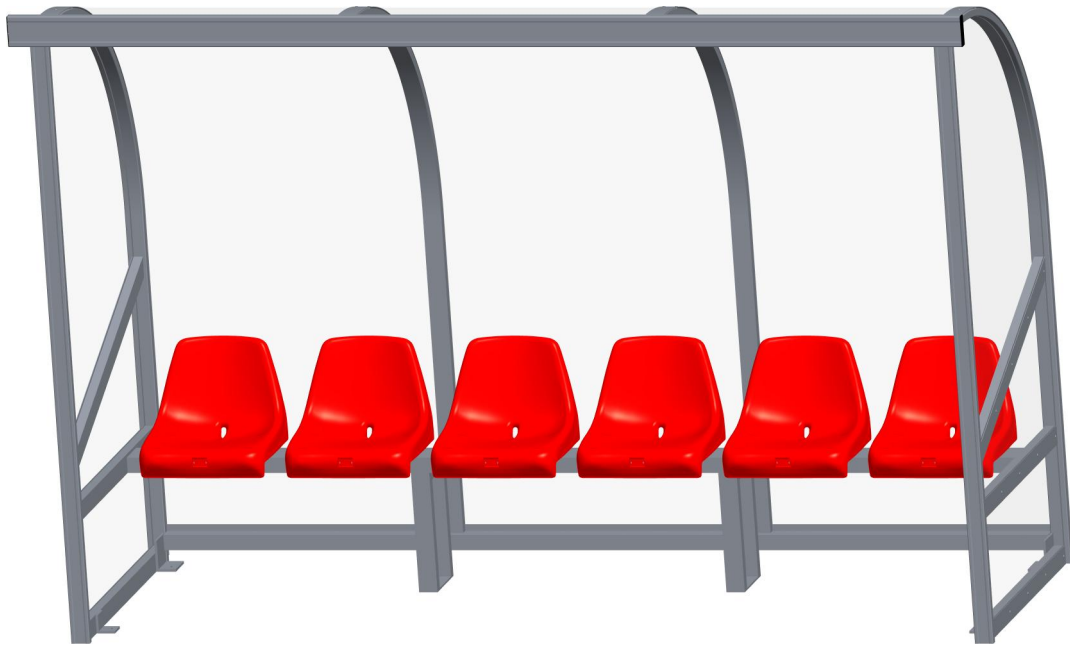

DUG-OUT Model A - Kuipzit

1 / 3

DUG-OUT Model A - Kuipzit

2 / 3

GEWICHT = 107 Kg

DUG-OUT Model A - Kuipzit

3 / 3

Onderkant - Verankeringspunten