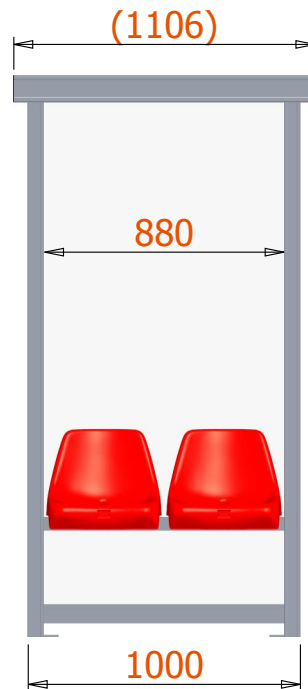

DUG-OUT Model A - Kuipzit

1 / 3

DUG-OUT Model A - Kuipzit

2 / 3

GEWICHT = 56 Kg

DUG-OUT Model A - Kuipzit

3 / 3

Onderkant - Verankeringspunten