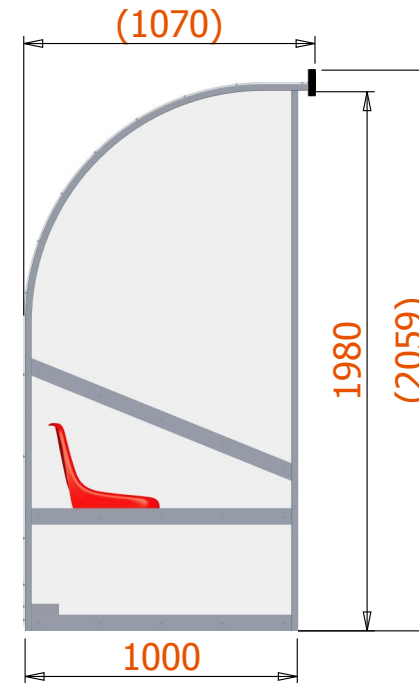

DUG-OUT Model A - Kuipzit

1 / 3

DUG-OUT Model A - Kuipzit

2 / 3

GEWICHT = 56 Kg

DUG-OUT Model A - Kuipzit

3 / 3

Onderkant - Verankeringspunten