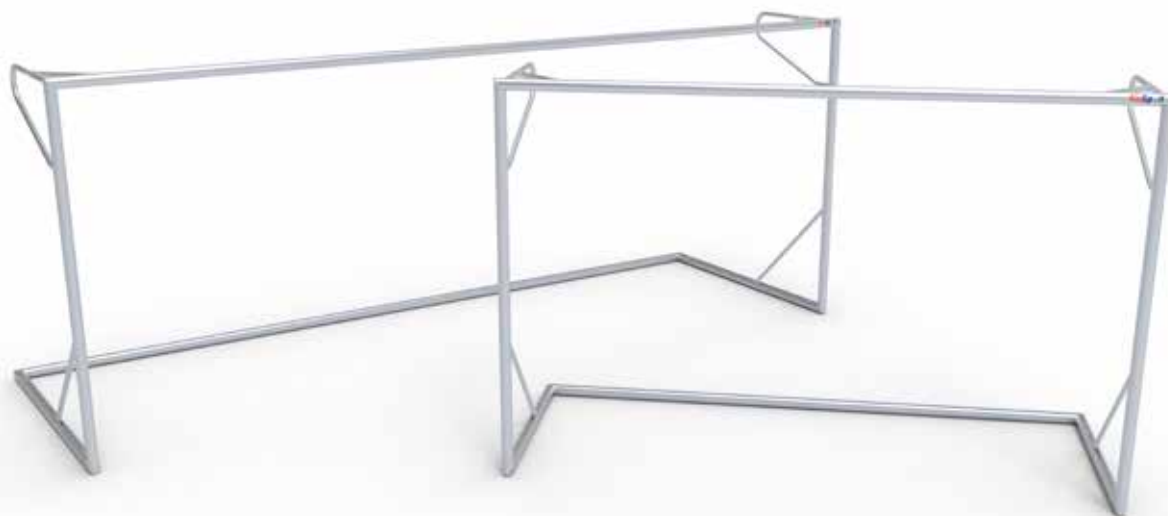

VERPLAATSBARE VOETBALDOELEN

HOBBY VOETBALDOELEN

AluSport
equipment

Bestelcode	Binnenafmetingen (L x H x DB-DO in m)	Gewicht (In kg)	Profiel (In mm)
TP560N	5,00 x 2,00 x 0,80-1,70	28	60/61
TP360N	3,00 x 2,00 x 0,80-1,20	21	60/61

- Aluminium, volledig gelaste hoeken, P-model
- Ovale profielen met geïntrigeerde gleuf voor nylon nethaken
- Profielen zijn extra verstevigd om doorbuiging te voorkomen
- Grondkader bestaat uit hetzelfde profiel als het voetbaldoelframe
- Montage-set, net en nethaken inbegrepen
- Onderhouds- en roestvrij