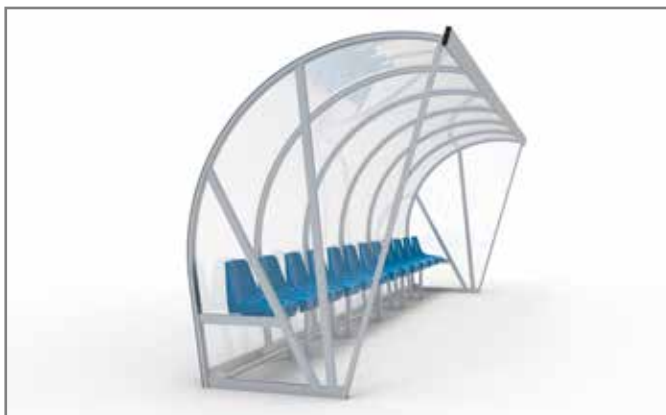

AluSport
equipment

Bestelcode	Stoel	Personen	Buitenafmetingen (L x H x DB-DO in m)	Gewicht Bank (In kg)	Gewicht Stoel (In kg)
DO601	DO601Z	12	6,00 x 2,00 x 0,90-1,60	231	208
DO501	DO501Z	10	5,00 x 2,00 x 0,90-1,60	199	179
DO401	DO401Z	8	4,00 x 2,00 x 0,90-1,60	167	151
DO301	DO301Z	6	3,00 x 2,00 x 0,90-1,60	135	123
DO201	DO201Z	4	2,00 x 2,00 x 0,90-1,60	103	94
DO101	DO101Z	2	1,00 x 2,00 x 0,90-1,60	70	66

- Aluminium frame is volledig gelast met schuin voorpand
- Slagvaste en UV-bestendige platen uit transparant of getint polycarbonaat
- Aan de onderkant voorzien van een luchtafvoer
- Voorzien van vaste verankeringspunten
- Poedercoating in alle RAL-kleuren mogelijk
- Bank : onderhoudsvriendelijke en splintervrije planken uit houtcomposiet
- Stoel : kuipzitjes in verschillende kleuren
- Luxe afwerking