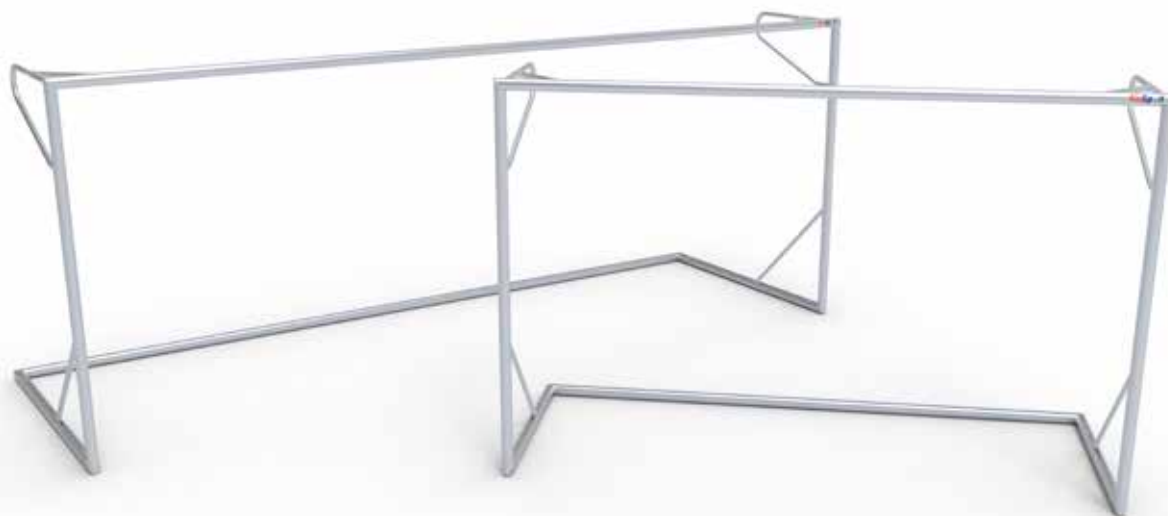

BUTS DE FOOTBALL TRANSPORTABLES

BUTS DE FOOTBALL RÉCRÉATIFS

AluSport
equipment

Code		Dimensions intérieures (L x H x PH-PB en m)	Poids (En kg)	Profil (En mm)
TP560N		5,00 x 2,00 x 0,80-1,70	28	60/61
TP360N		3,00 x 2,00 x 0,80-1,20	21	60/61

- En aluminium, entièrement soudés, en modèle D
- Profils ovales avec une glissière intégrée pour les crochets en nylon
- Les profils sont renforcés afin de prévenir la déformation
- Le cadre de sol et la cage sont composés du même profil
- Kit de montage, filet et crochets inclus
- Ne requiert aucune maintenance et inoxydable