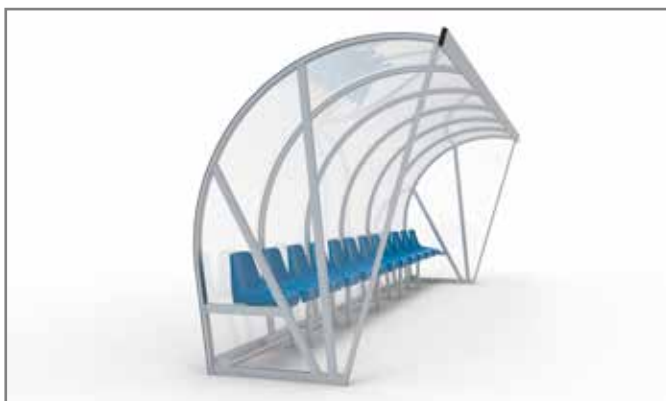

AluSport
equipment

Bestellcode Bank	Sitze	Personen	Außenmaße (L x H x TO-TU in M)	Gewicht Bank (In Kg)	Gewicht Sitze (In Kg)
DO601	DO601Z	12	6,00 x 2,00 x 0,90-1,60	231	208
DO501	DO501Z	10	5,00 x 2,00 x 0,90-1,60	199	179
DO401	DO401Z	8	4,00 x 2,00 x 0,90-1,60	167	151
DO301	DO301Z	6	3,00 x 2,00 x 0,90-1,60	135	123
DO201	DO201Z	4	2,00 x 2,00 x 0,90-1,60	103	94
DO101	DO101Z	2	1,00 x 2,00 x 0,90-1,60	70	66

- Aluminium-Rahmen, vollverschweißt mit einem Schrägvorderteil
- Bruchsichere und UV-beständige Seitenteile und Rückseite aus transparentem oder getöntem Polycarbonat
- Unten mit einem Lüftungsgitter ausgestattet
- Mit festen Verankerungen ausgestattet
- Pulverbeschichtung in jeder RAL-Farbe erhältlich
- Bank : wartungs- und splitterfreie Holzkomposit-Bank
- Sitze : sitze in verschiedenen Farben erhältlich
- Luxuriöse Ausführung