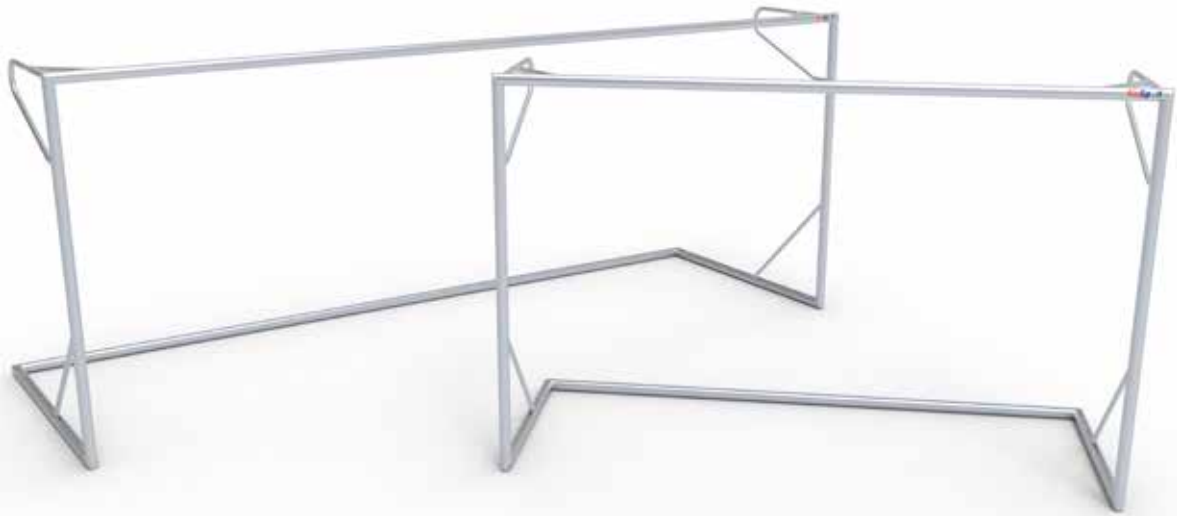

TRANSPORTABLE FUBBALLTORE

HOBBY FUBBALLTORE

AluSport
equipment

Bestellcode Inklusive Netz	Innenmaße (L x H x TO-TU in M)	Gewicht (In Kg)	Profil (In Mm)
TP560N	5,00 x 2,00 x 0,80-1,70	28	60/61
TP360N	3,00 x 2,00 x 0,80-1,20	21	60/61

- Aluminium, vollverschweißte Ecken, P-Modell
- Ovals Torprofil mit integrierter Rille für Nylon-Netzhaken
- Profile sind extra verstärkt um Verformung vorzubeugen
- Bodenrahmen und Torrahmen haben das gleiche Torprofil
- Inklusive Montagesatz, Netz und Netzhaken
- Dauerhaft wartungs- und rostfrei