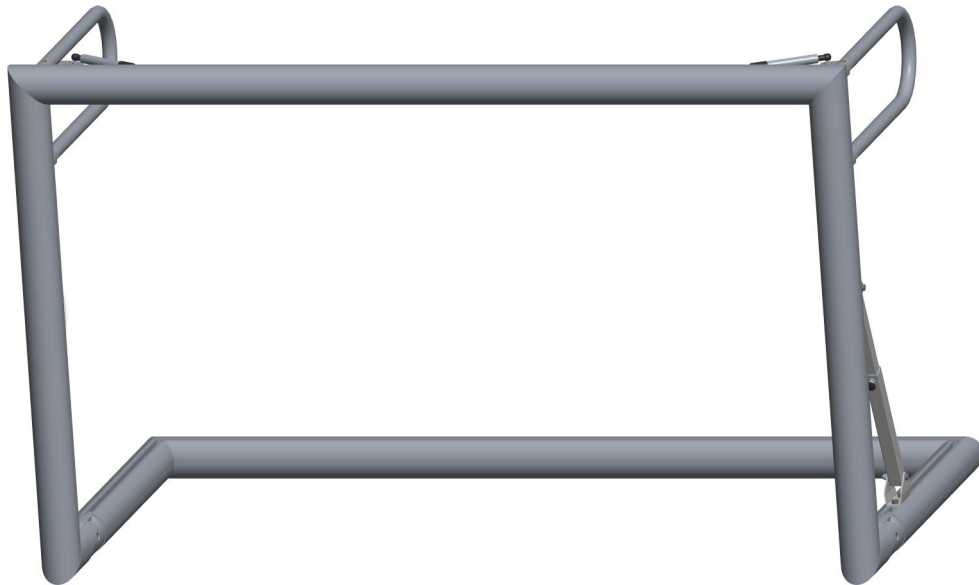

Opklapbaar doel

1 / 2

AluSport
equipment

TRI1680V

www.Alusport.be
info@Alusport.be

Opklapbaar doel

2 / 2

GEWICHT = 22 Kg

80 / 83

∅ 30