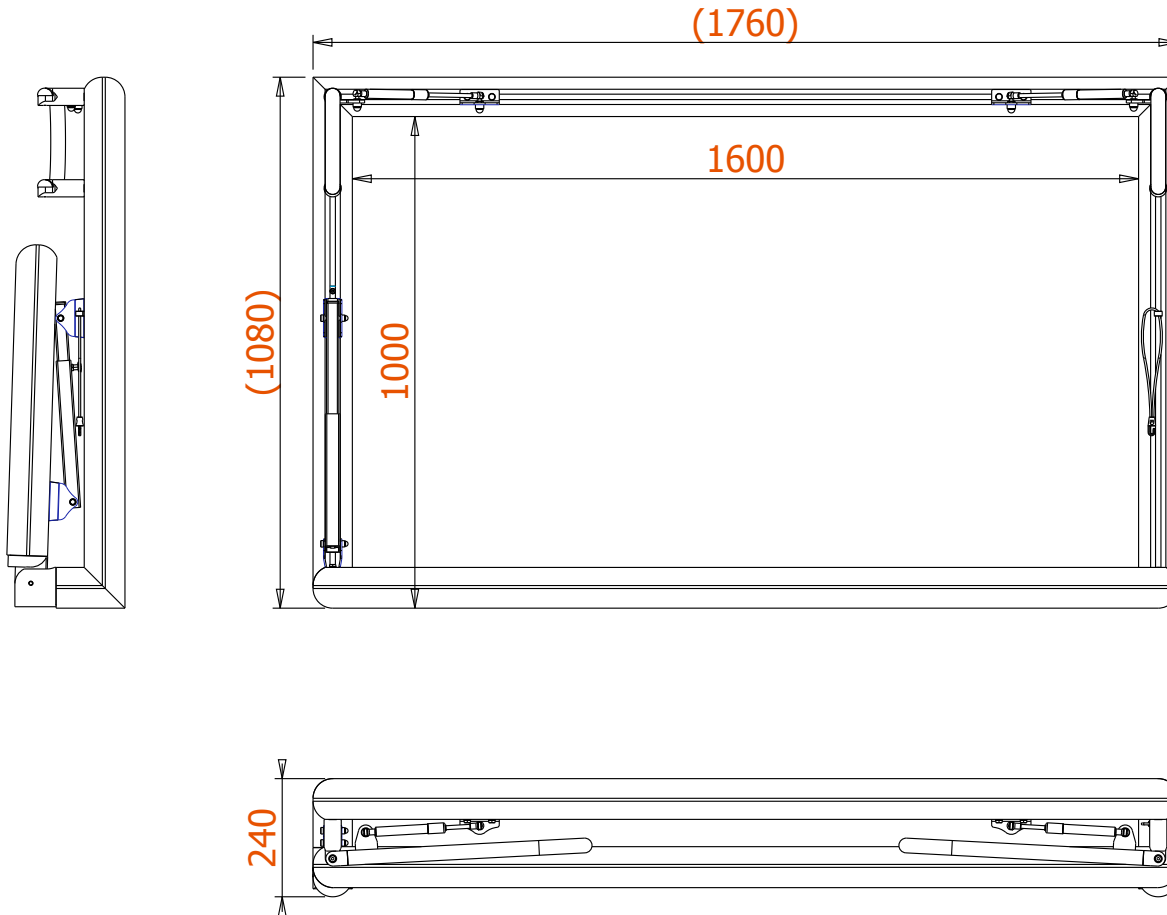

Opklapbaar doel

1 / 2

AluSport
equipment

TRI1680V

www.Alusport.be
info@Alusport.be

Opklapbaar doel

2 / 2

GEWICHT = 22 Kg

80 / 83

∅ 30