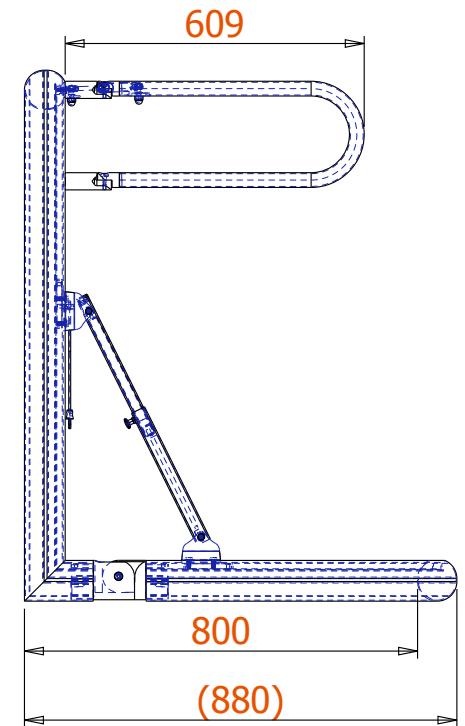

Opklapbaar doel

1 / 2

AluSport
equipment

TRI1680V

www.Alusport.be
info@Alusport.be

Opklapbaar doel

2 / 2

GEWICHT = 22 Kg

80 / 83

∅ 30