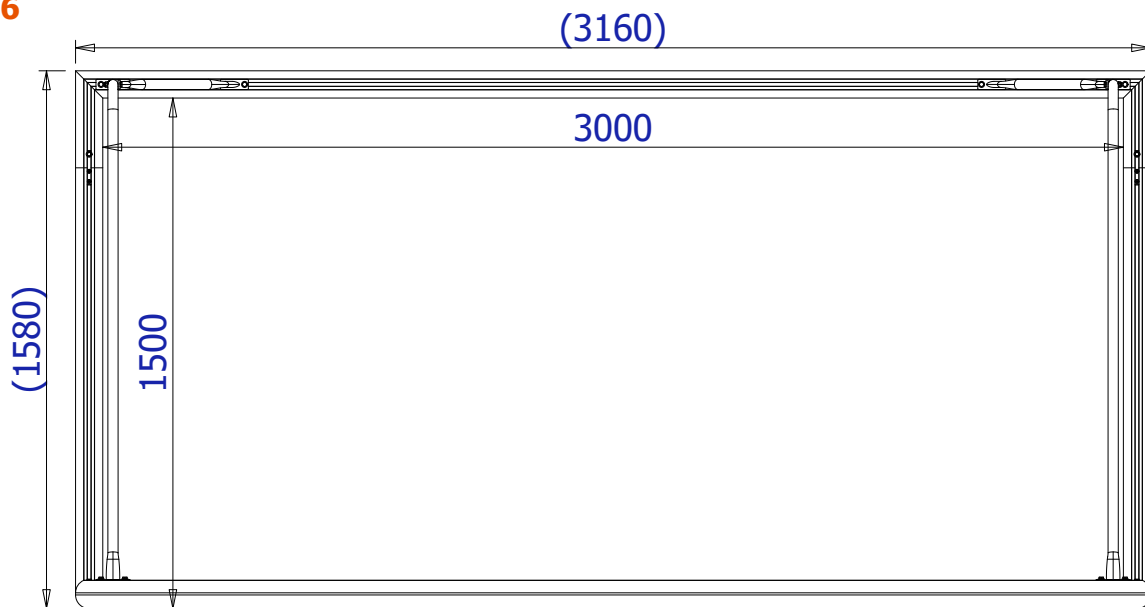

Portable training football goal • Verplaatsbaar trainingsdoel
But transportable entraînement • Mobiles Minitor

3 / 6