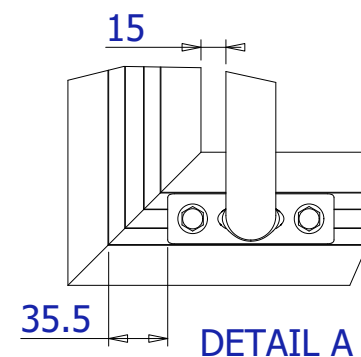

Portable training football goal • Verplaatsbaar trainingsdoel
But transportable entraînement • Mobiles Minitor

3 / 6