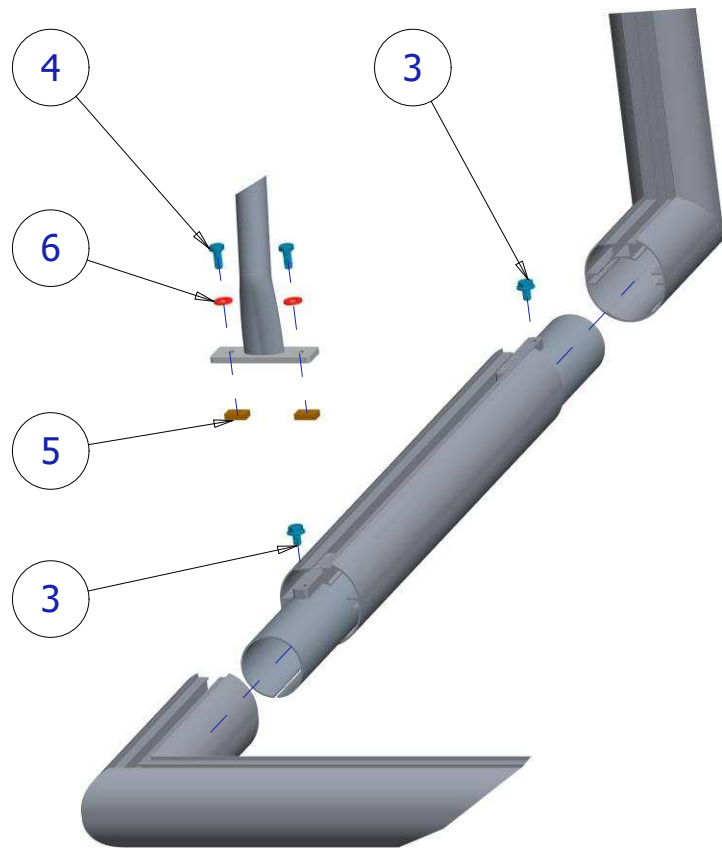

Portable training football goal • Verplaatsbaar trainingsdoel
But transportable entraînement • Mobiles Minitor

5 / 6

DETAIL B