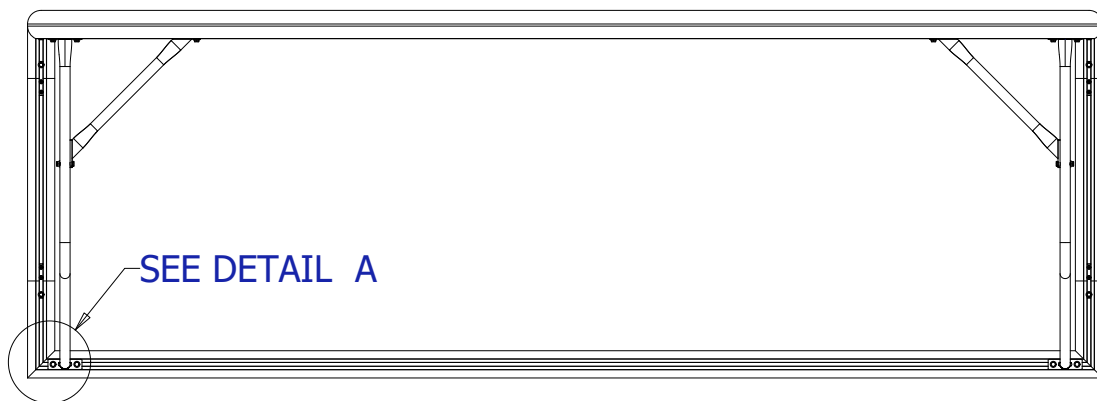

Portable training football goal • Verplaatsbaar trainingsdoel
But transportable entraînement • Mobiles Minitor

3 / 6