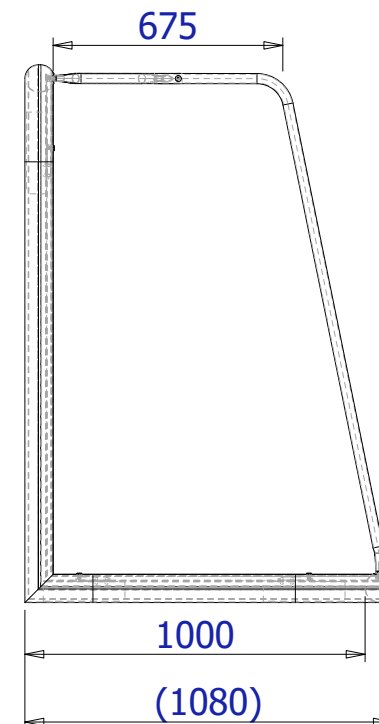

Portable training football goal • Verplaatsbaar trainingsdoel
But transportable entraînement • Mobiles Minitor

3 / 6