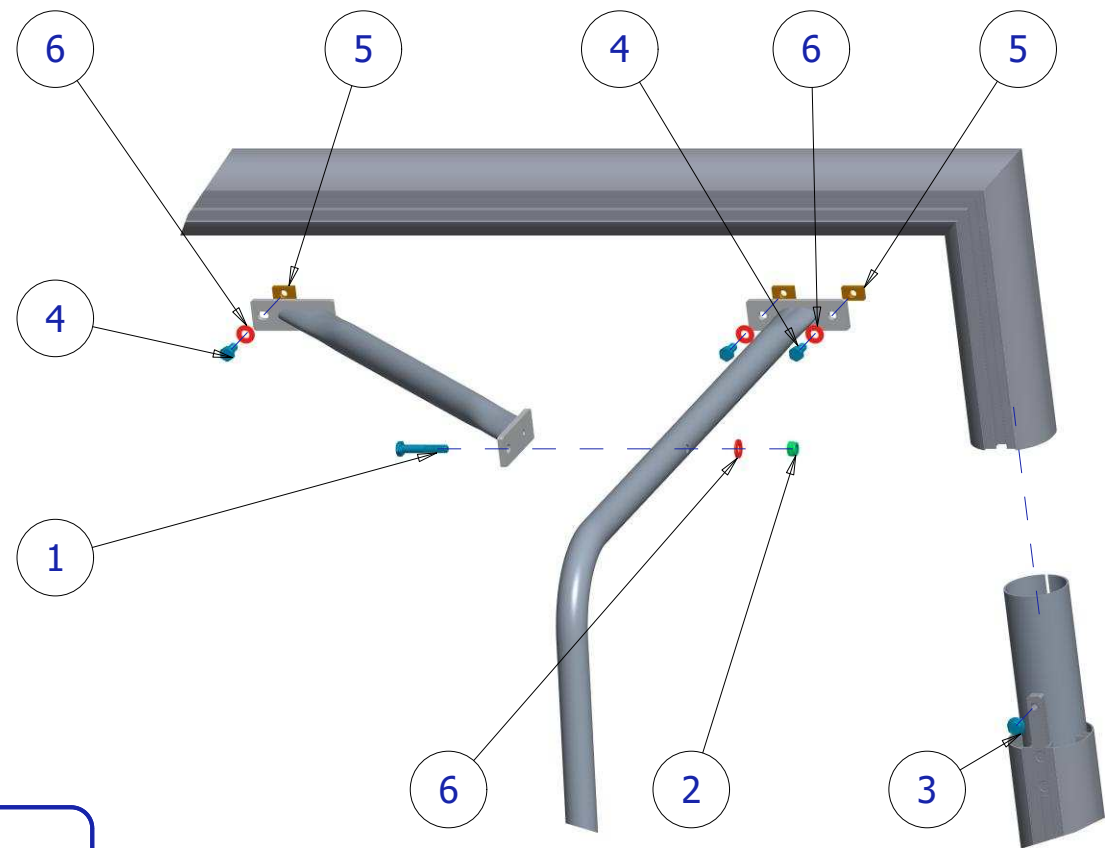

Portable training football goal • Verplaatsbaar trainingsdoel
But transportable entraînement • Mobiles Minitor

5 / 6

DETAIL B

DETAIL C