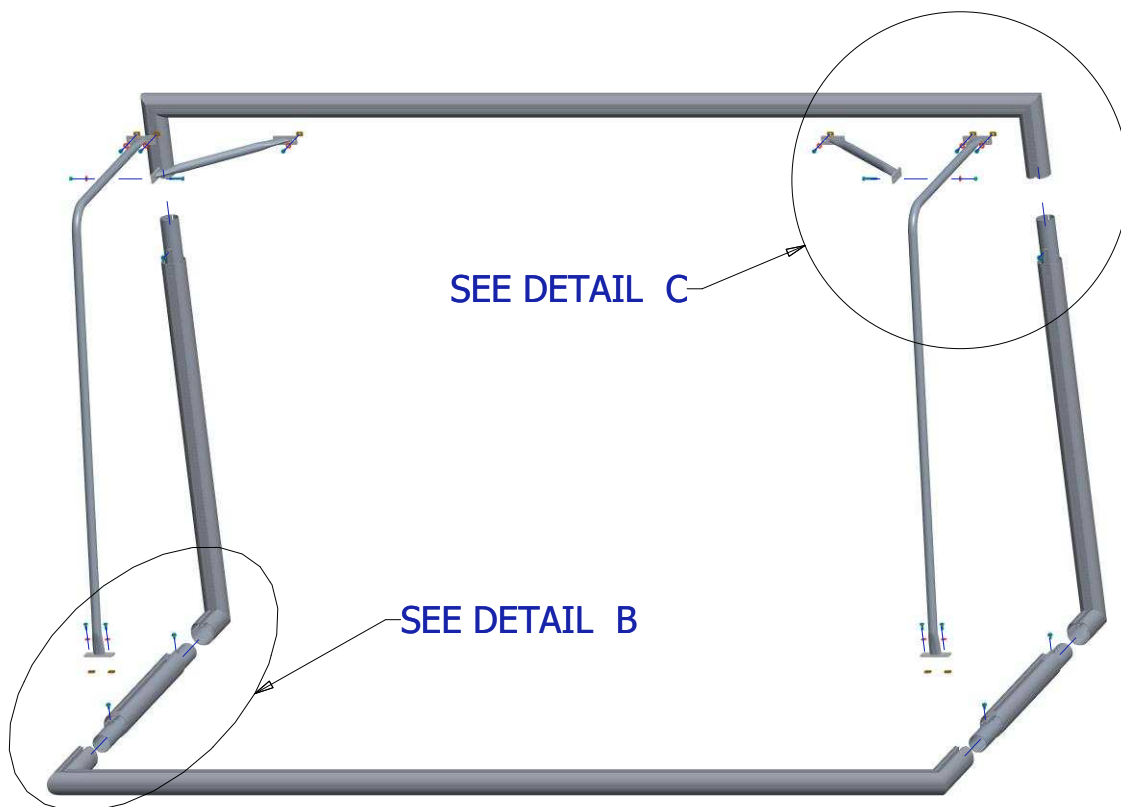

Weight
Gewicht = 26 Kg
Poids

Portable training football goal • Verplaatsbaar trainingsdoel
But transportable entraînement • Mobiles Minitor

4 / 6

Index	Quantity	Type	Dimension	
1	2 x	Bolt Bout Boulon Bolzen	M8 x 45	
2	2 x	Locknut Borgmoer Écrou Gegenmutter	M8	
3	6 x	Bolt Bout Boulon Bolzen	M8 x 12	
4	10 x	Bolt Bout Boulon Bolzen	M8 x 18	
5	10 x	Sliding nut Glijmoer Écrou coulissant Gleitmutter	M8	
6	12 x	Washer Rondel Rondelle Unterlegscheibe	M8	