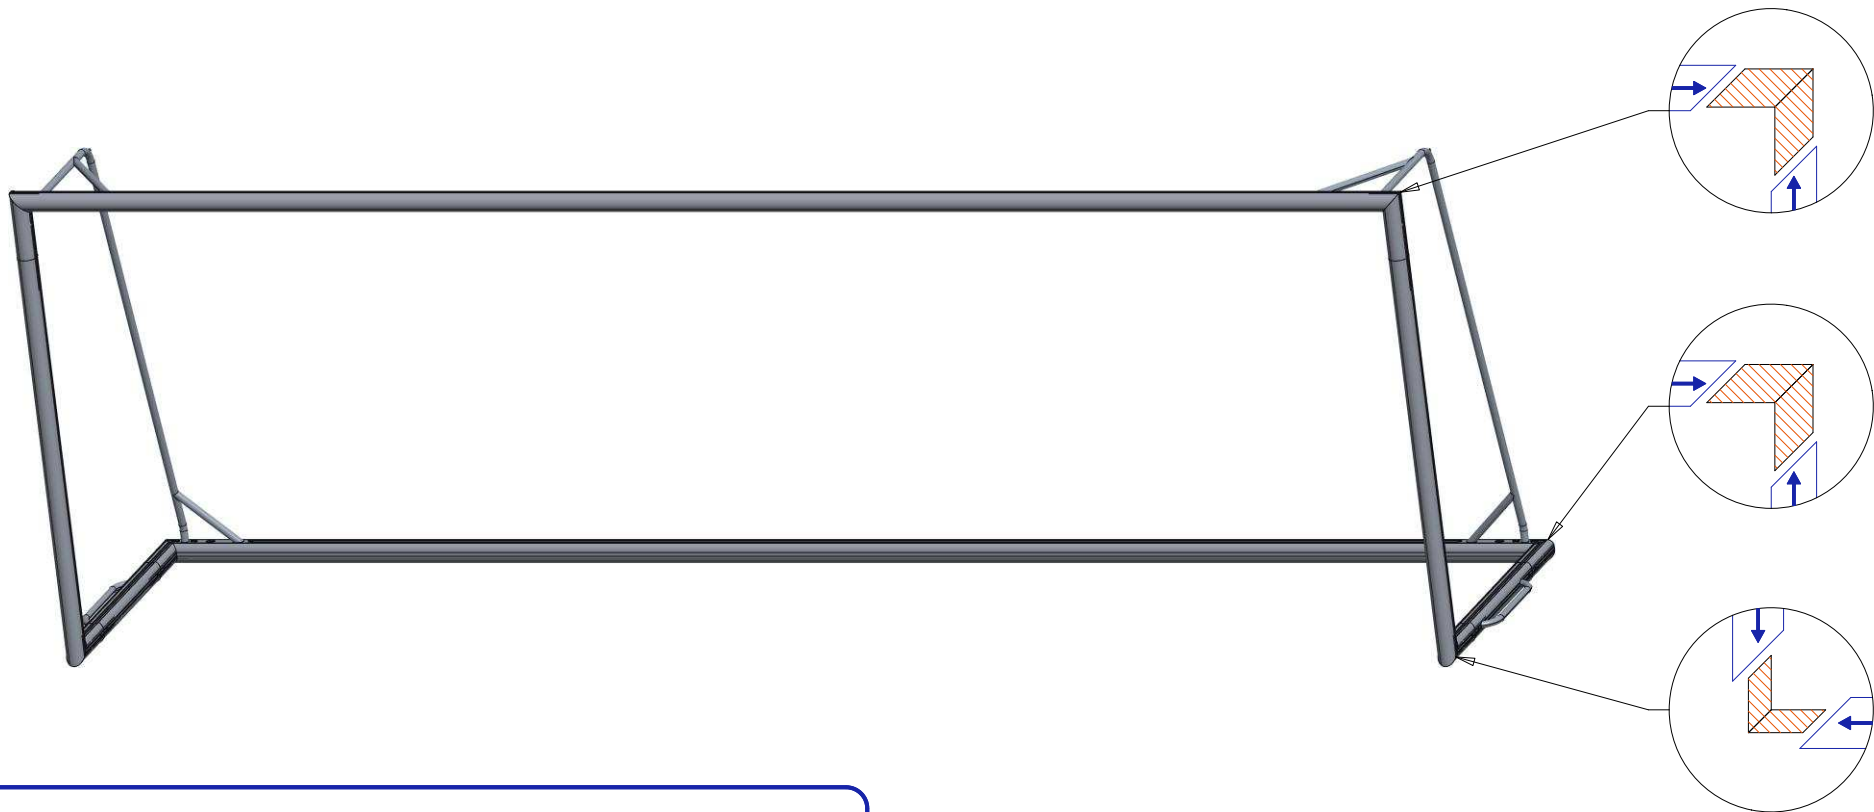

Portable senior football goal But transportable senior

- Verplaatsbaar senior voetbaldoel
- Mobiles Herren Trainingstor

2 / 6

AluSport
equipment

TPW715D

www.alusport.be
www.alusport.de

All corners are internally reinforced
Alle hoeken zijn inwendig versterkt
Tous les coins sont renforcés à l'intérieur
Alle Ecken sind von innen verstärkt