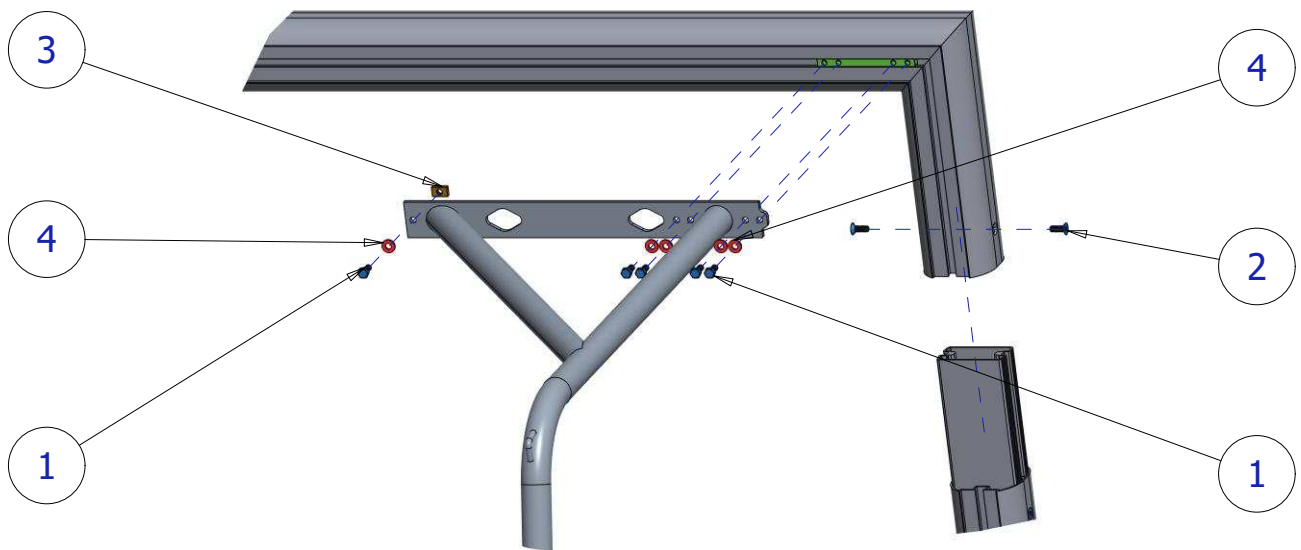

Portable senior football goal
But transportable senior

• Verplaatsbaar senior voetbaldoel
• Mobiles Herren Trainingstor

5 / 6

C