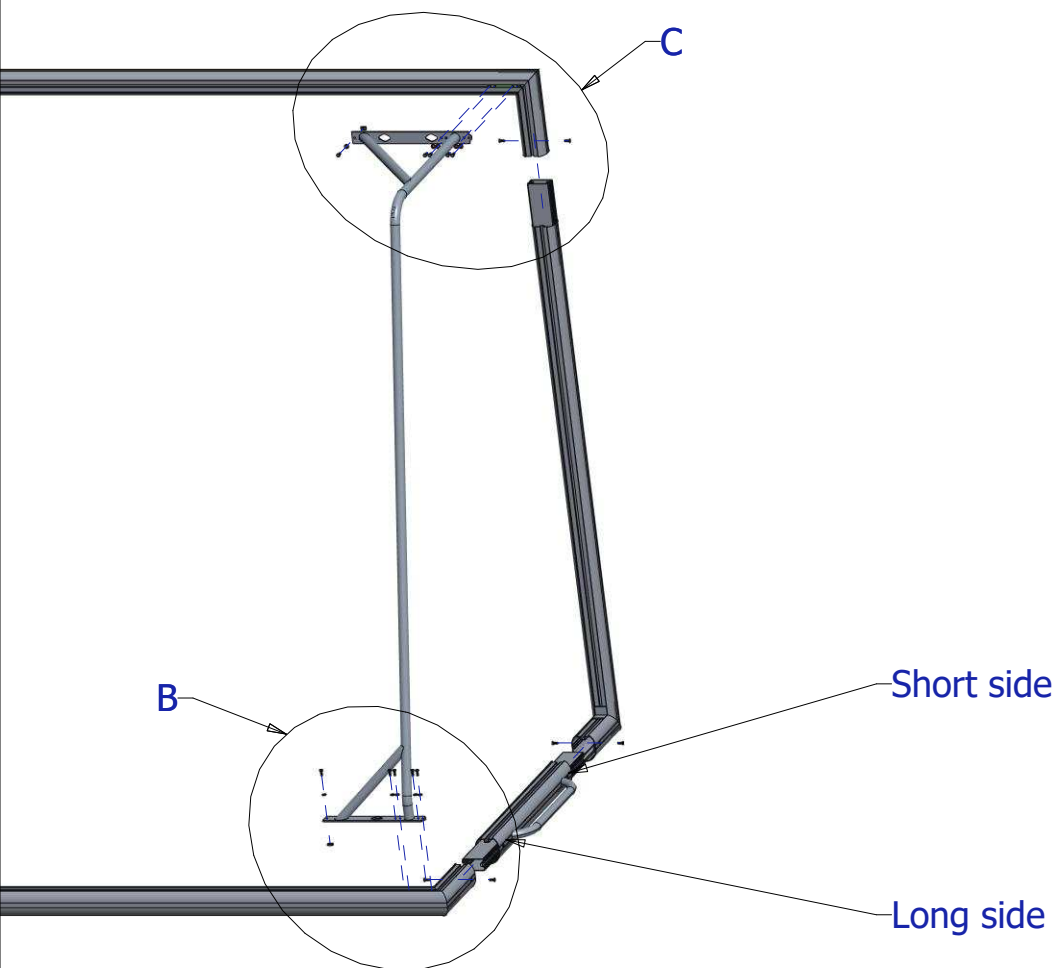

**Portable senior football goal**  
**But transportable senior**

- **Verplaatsbaar senior voetbaldoel**
- **Mobiles Herren Trainingstor**

4 / 6

Index	Quantity	Type	Dimension	
1	20 x	Bolt Bout Boulon Schraube	M8 x 20	
2	12 x	Bolt Bout Boulon Schraube	M8 x 22	
3	4 x	Sliding nut Glijmoer Écrou coulissant Gleitmutter	M8	
4	20 x	Spring washer Veerring Rondelle ressort Federscheibe	M8	