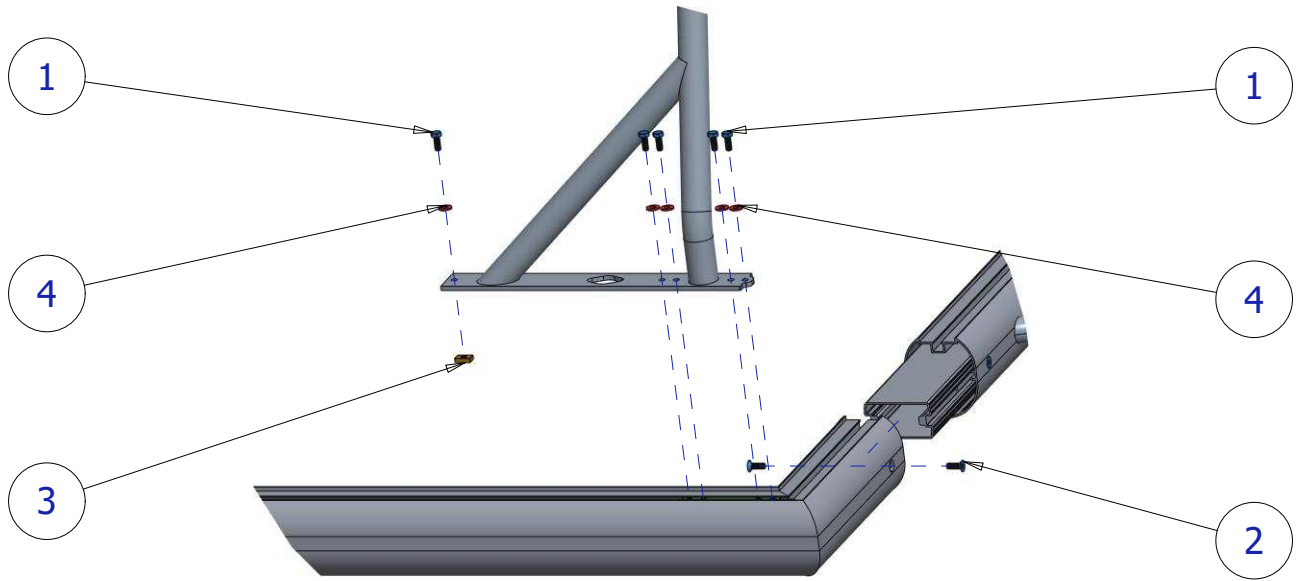

Portable senior football goal
But transportable senior

• Verplaatsbaar senior voetbaldoel
• Mobiles Herren Trainingstor

5 / 6

B