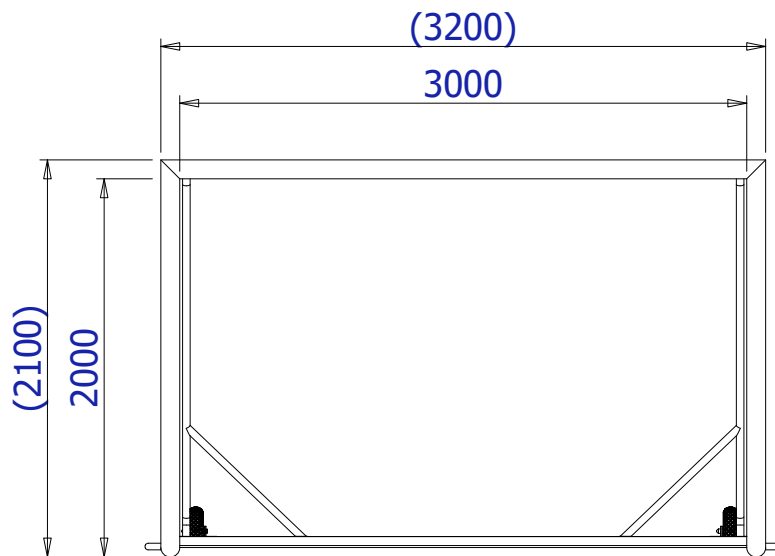

AluSport
 equipment

TPW310_G

www.alusport.be

www.alusport.de

Tilt-proof mobile goal • Kantelbestendig mobiel jeugd doel
But mobile résistant à l'inclinaison • Kippsicheres mobiles Jugendtor

4 / 5

TPW310G = TPW310 + 125Kg