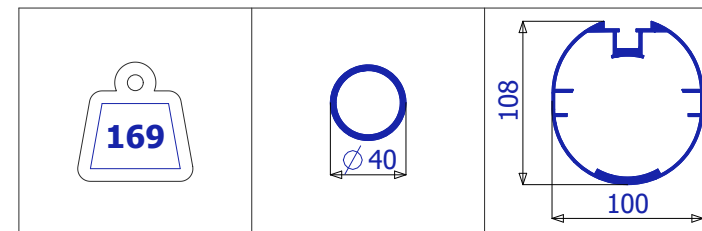

AluSport
 equipment

TPW310_G

www.alusport.be

www.alusport.de

Tilt-proof mobile goal • Kantelbestendig mobiel jeugd doel
But mobile résistant à l'inclinaison • Kippsicheres mobiles Jugendtor

4 / 5

TPW310G = TPW310 + 125Kg