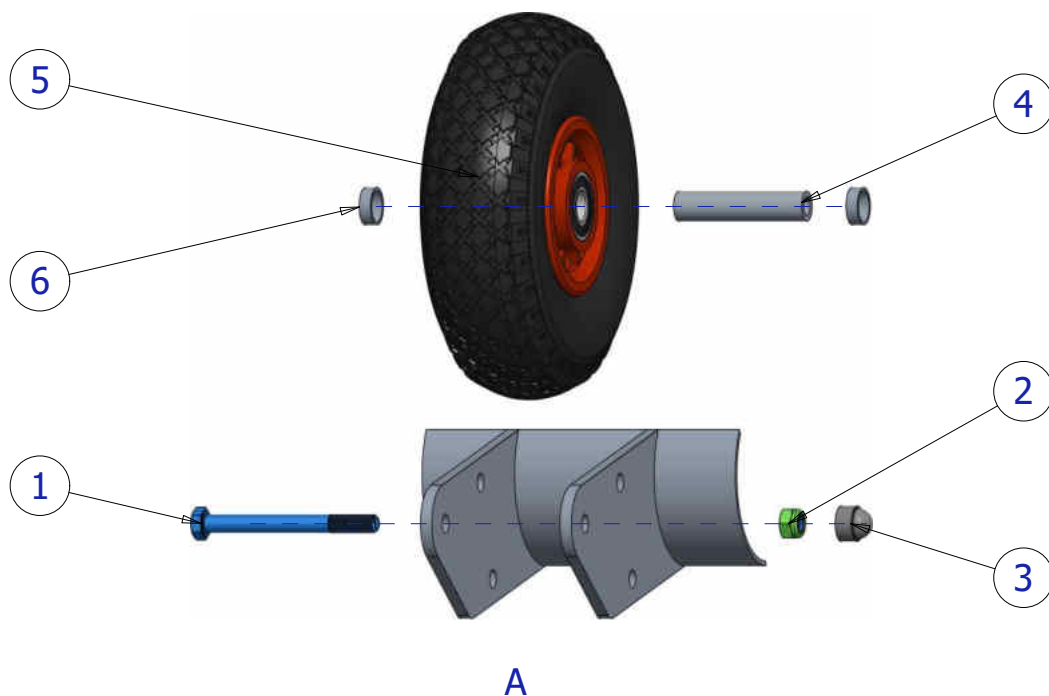

Tilt-proof mobile goal • Kantelbestendig mobiel jeugd doel
But mobile résistant à l'inclinaison • Kippsicheres mobiles Jugendto

1 / 5

Fully welded • Volledig gelast • Entièrement soudés • Vollverschweißt
Weight integrated in profile • Gewicht geïntegreerd in profiel • Poids intégré dans le profil • Gewicht im Profil integriert
Welded handles • Gelaste handgrepen • Poignées soudées • Angeschweißten Griffen
Goal net mounting eye • Doelnet Bevestigingssoog • L'œil de fixation du filet de but • Befestigungsöse für Tornetz
Flat net hooks • Vlakke nethaken • Crochets de filet plat • Flache Netzhaken
Welded wheel systems • Gelaste wielsystemen • Systèmes de roues soudées • Geschweißte Radsysteme
PU Tires • PU banden • pneus PU • PU Reifen
Drainage holes • Afwateringsgaten • Trous de drainage • Entwässerungslöcher

AluSport
equipment

TPW310_G

www.alusport.be

www.alusport.de

Tilt-proof mobile goal • Kantelbestendig mobiel jeugd doel
But mobile résistant à l'inclinaison • Kippsicheres mobiles Jugendtor

2 / 5

AluSport
equipment

TPW310_G

www.alusport.be
www.alusport.de

Tilt-proof mobile goal • Kantelbestendig mobiel jeugd doel
 But mobile résistant à l'inclinaison • Kippsicheres mobiles Jugendto

3 / 5

A

Index	Quantity	Type	Dimension	
1	2 x	Bolt • Bout Boulon • Schraube	M12 x 120	
2	2 x	Locknut • Borgmoer Écrou • Kontermutter	M12	
3	2 x	Nut cover • Moerkap Capuchon d'écrou • Schutzkappe	M12	
4	2 x	Shaft sleeve • Asbus Manchon d'arbre • Wellenhülse	∅ 20.0 x ∅ 12.5 L 90,0	
5	2 x	Wheel • Wiel Roue • Rad	∅ 260	
6	4 x	Spacer • Afstandbus Entretoises • Distanzmuffe	∅ 25 x ∅ 21 L 8,0	

AluSport
 equipment

TPW310_G

www.alusport.be

www.alusport.de

Tilt-proof mobile goal • Kantelbestendig mobiel jeugd doel
But mobile résistant à l'inclinaison • Kippsicheres mobiles Jugendtor

4 / 5

TPW310G = TPW310 + 125Kg