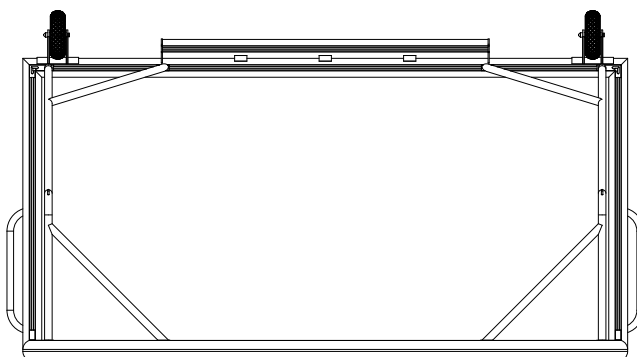

TPW310_G

www.alusport.be
www.alusport.de

Tilt-proof mobile goal • Kantelbestendig mobiel jeugd doel
 But mobile résistant à l'inclinaison • Kippsicheres mobiles Jugendto

3 / 5

A

Index	Quantity	Type	Dimension	
1	2 x	Bolt • Bout Boulon • Schraube	M12 x 120	
2	2 x	Locknut • Borgmoer Écrou • Kontermutter	M12	
3	2 x	Nut cover • Moerkap Capuchon d'écrou • Schutzkappe	M12	
4	2 x	Shaft sleeve • Asbus Manchon d'arbre • Wellenhülse	∅ 20.0 x ∅ 12.5 L 90,0	
5	2 x	Wheel • Wiel Roue • Rad	∅ 260	
6	4 x	Spacer • Afstandbus Entretoises • Distanzmuffe	∅ 25 x ∅ 21 L 8,0	

AluSport
 equipment

TPW310_G

www.alusport.be

www.alusport.de

Tilt-proof mobile goal • Kantelbestendig mobiel jeugd doel
But mobile résistant à l'inclinaison • Kippsicheres mobiles Jugendtor

4 / 5

TPW310G = TPW310 + 125Kg