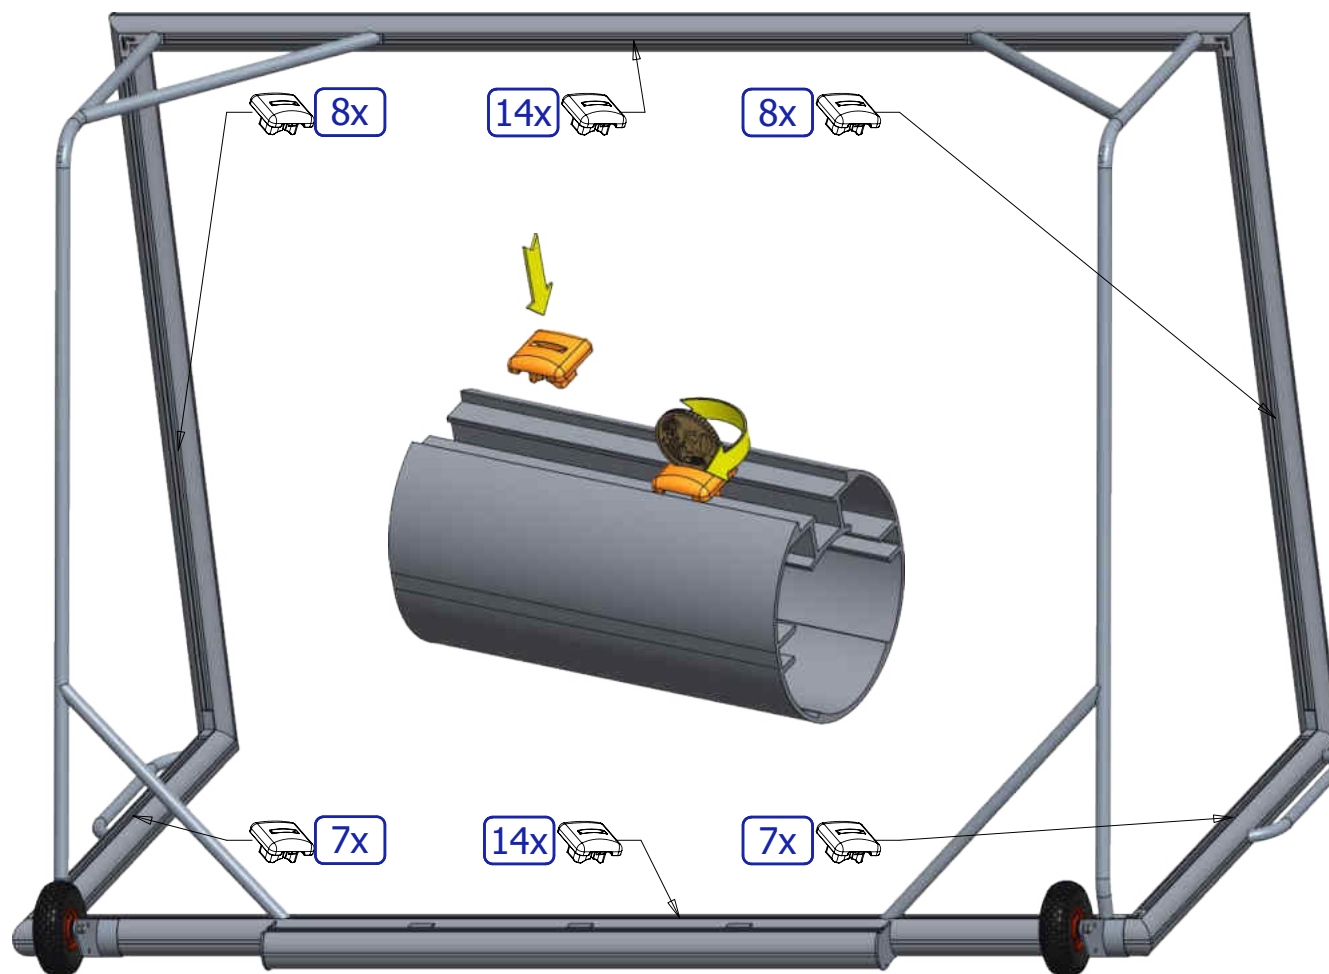

AluSport
equipment

TPW310_G

www.alusport.be
www.alusport.de

Tilt-proof mobile goal • Kantelbestendig mobiel jeugd doel
But mobile résistant à l'inclinaison • Kippsicheres mobiles Jugendtor

5 / 5

AluSport
 equipment