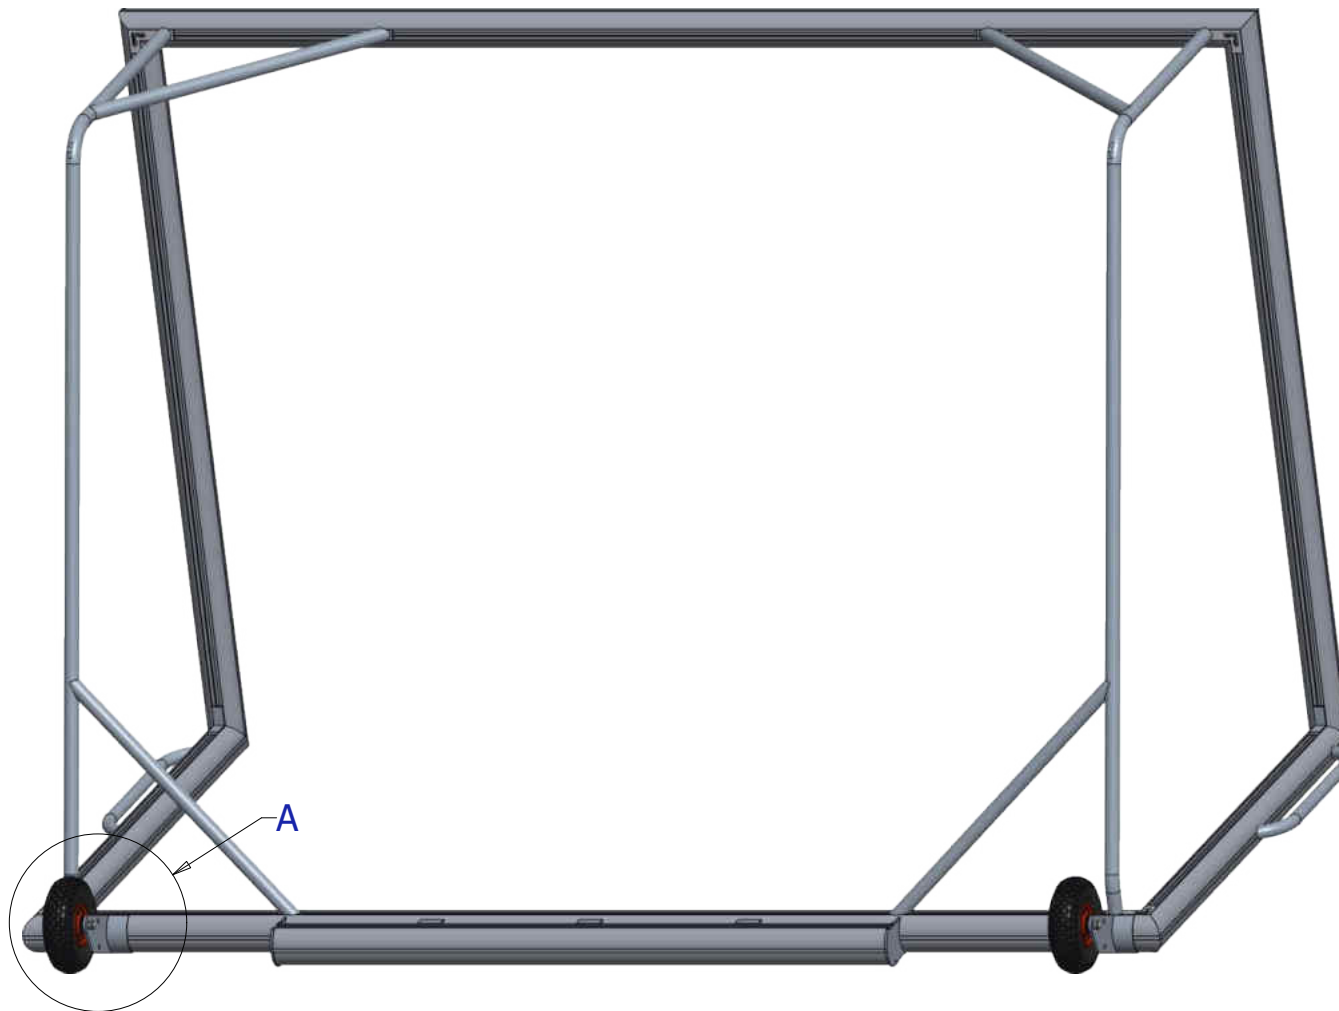

Tilt-proof mobile goal • Kantelbestendig mobiel jeugd doel
But mobile résistant à l'inclinaison • Kippsicheres mobiles Jugendto

1 / 5

Fully welded • Volledig gelast • Entièrement soudés • Vollverschweißt
Weight integrated in profile • Gewicht geïntegreerd in profiel • Poids intégré dans le profil • Gewicht im Profil integriert
Welded handles • Gelaste handgrepen • Poignées soudées • Angeschweißten Griffen
Goal net mounting eye • Doelnet Bevestigingssoog • L'œil de fixation du filet de but • Befestigungsöse für Tornetz
Flat net hooks • Vlakke nethaken • Crochets de filet plat • Flache Netzhaken
Welded wheel systems • Gelaste wielsystemen • Systèmes de roues soudées • Geschweißte Radsysteme
PU Tires • PU banden • pneus PU • PU Reifen
Drainage holes • Afwateringsgaten • Trous de drainage • Entwässerungslöcher

AluSport
equipment

TPW310_G

www.alusport.be

www.alusport.de

Tilt-proof mobile goal • Kantelbestendig mobiel jeugd doel
But mobile résistant à l'inclinaison • Kippsicheres mobiles Jugendtor

2 / 5

AluSport
equipment

TPW310_G

www.alusport.be
www.alusport.de

Tilt-proof mobile goal • Kantelbestendig mobiel jeugd doel
 But mobile résistant à l'inclinaison • Kippsicheres mobiles Jugendto

3 / 5

A

Index	Quantity	Type	Dimension	
1	2 x	Bolt • Bout Boulon • Schraube	M12 x 120	
2	2 x	Locknut • Borgmoer Écrou • Kontermutter	M12	
3	2 x	Nut cover • Moerkap Capuchon d'écrou • Schutzkappe	M12	
4	2 x	Shaft sleeve • Asbus Manchon d'arbre • Wellenhülse	∅ 20.0 x ∅ 12.5 L 90,0	
5	2 x	Wheel • Wiel Roue • Rad	∅ 260	
6	4 x	Spacer • Afstandbus Entretoises • Distanzmuffe	∅ 25 x ∅ 21 L 8,0	

AluSport
 equipment

TPW310_G

www.alusport.be

www.alusport.de

Tilt-proof mobile goal • Kantelbestendig mobiel jeugd doel
But mobile résistant à l'inclinaison • Kippsicheres mobiles Jugendtor

4 / 5

TPW310G = TPW310 + 125Kg