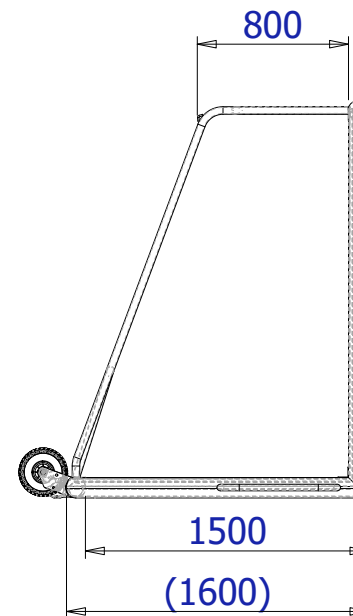

TPW310_G

www.alusport.be
www.alusport.de

Tilt-proof mobile goal • Kantelbestendig mobiel jeugd doel
 But mobile résistant à l'inclinaison • Kippsicheres mobiles Jugendto

3 / 5

A

Index	Quantity	Type	Dimension	
1	2 x	Bolt • Bout Boulon • Schraube	M12 x 120	
2	2 x	Locknut • Borgmoer Écrou • Kontermutter	M12	
3	2 x	Nut cover • Moerkap Capuchon d'écrou • Schutzkappe	M12	
4	2 x	Shaft sleeve • Asbus Manchon d'arbre • Wellenhülse	∅ 20.0 x ∅ 12.5 L 90,0	
5	2 x	Wheel • Wiel Roue • Rad	∅ 260	
6	4 x	Spacer • Afstandbus Entretoises • Distanzmuffe	∅ 25 x ∅ 21 L 8,0	

AluSport
 equipment

TPW310_G

www.alusport.be

www.alusport.de

Tilt-proof mobile goal • Kantelbestendig mobiel jeugd doel
But mobile résistant à l'inclinaison • Kippsicheres mobiles Jugendtor

4 / 5

TPW310G = TPW310 + 125Kg