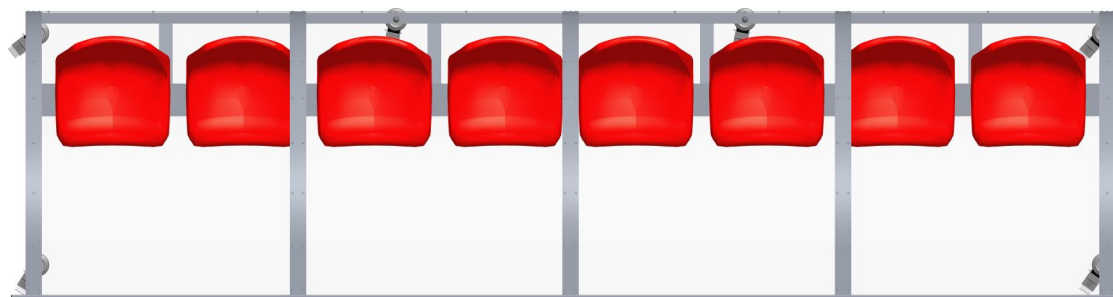

DUG-OUT Model C - Kuipzit

1 / 2

DUG-OUT Model C - Kuipzit

2 / 2

GEWICHT = 140 Kg