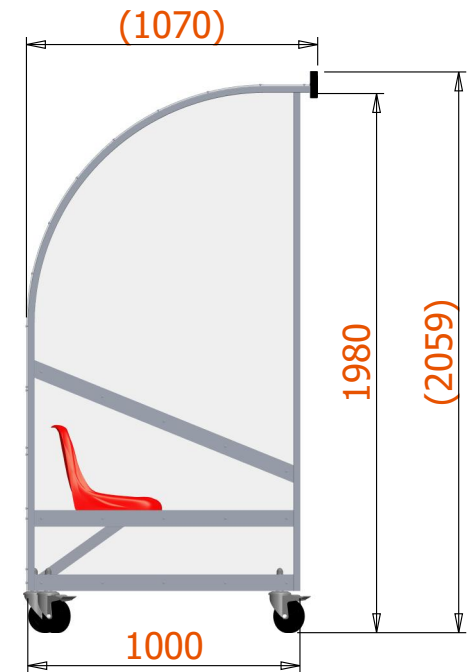

DUG-OUT Model C - Kuipzit

1 / 2

DUG-OUT Model C - Kuipzit

2 / 2

GEWICHT = 140 Kg