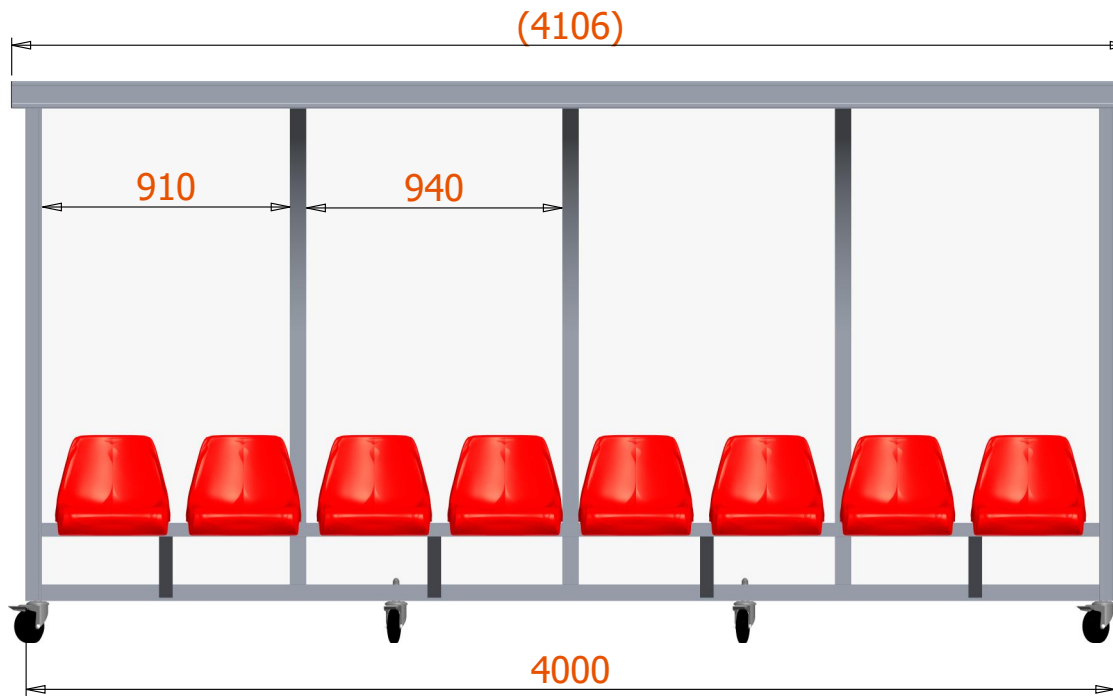

DUG-OUT Model C - Kuipzit

1 / 2

DUG-OUT Model C - Kuipzit

2 / 2

GEWICHT = 140 Kg