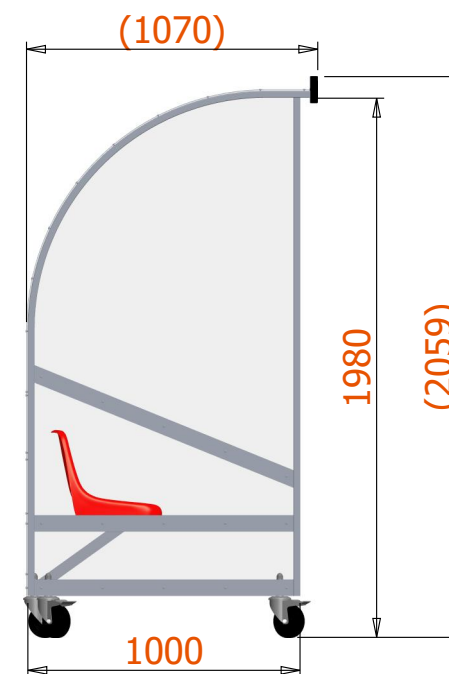

DUG-OUT Model C - Kuipzit

1 / 2

DUG-OUT Model C - Kuipzit

2 / 2

GEWICHT = 113 Kg