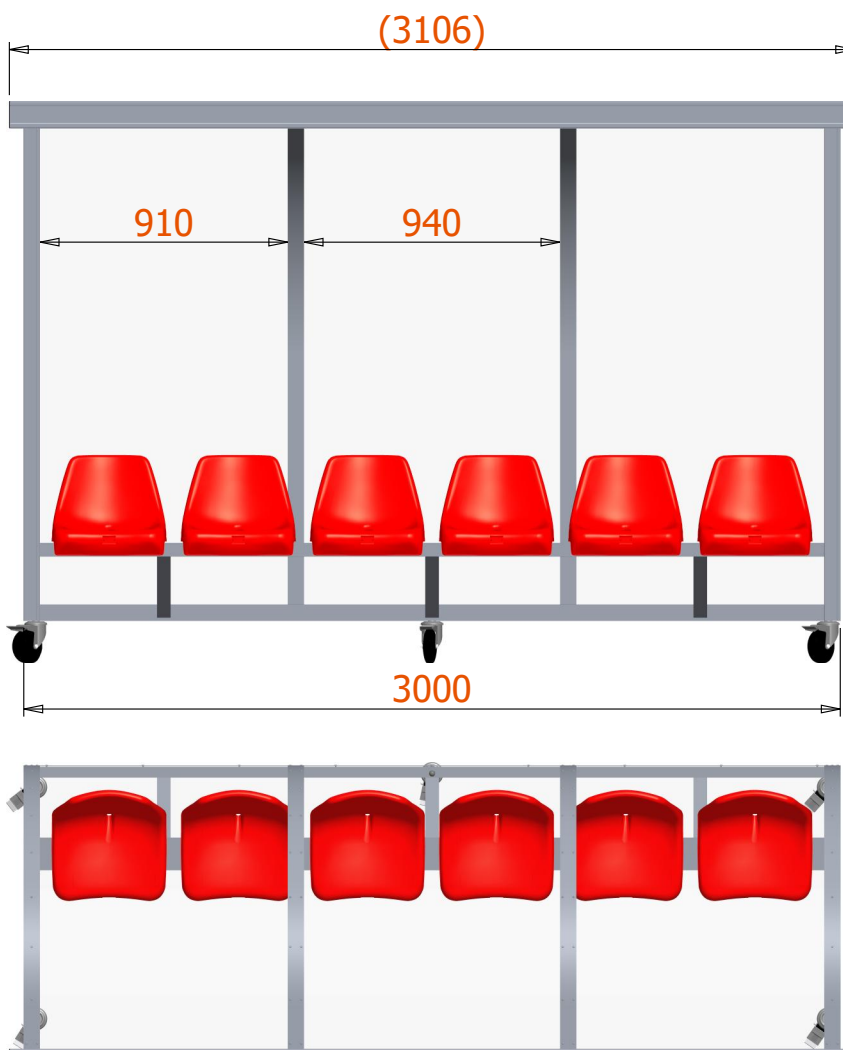

DUG-OUT Model C - Kuipzit

1 / 2

DUG-OUT Model C - Kuipzit

2 / 2

GEWICHT = 113 Kg