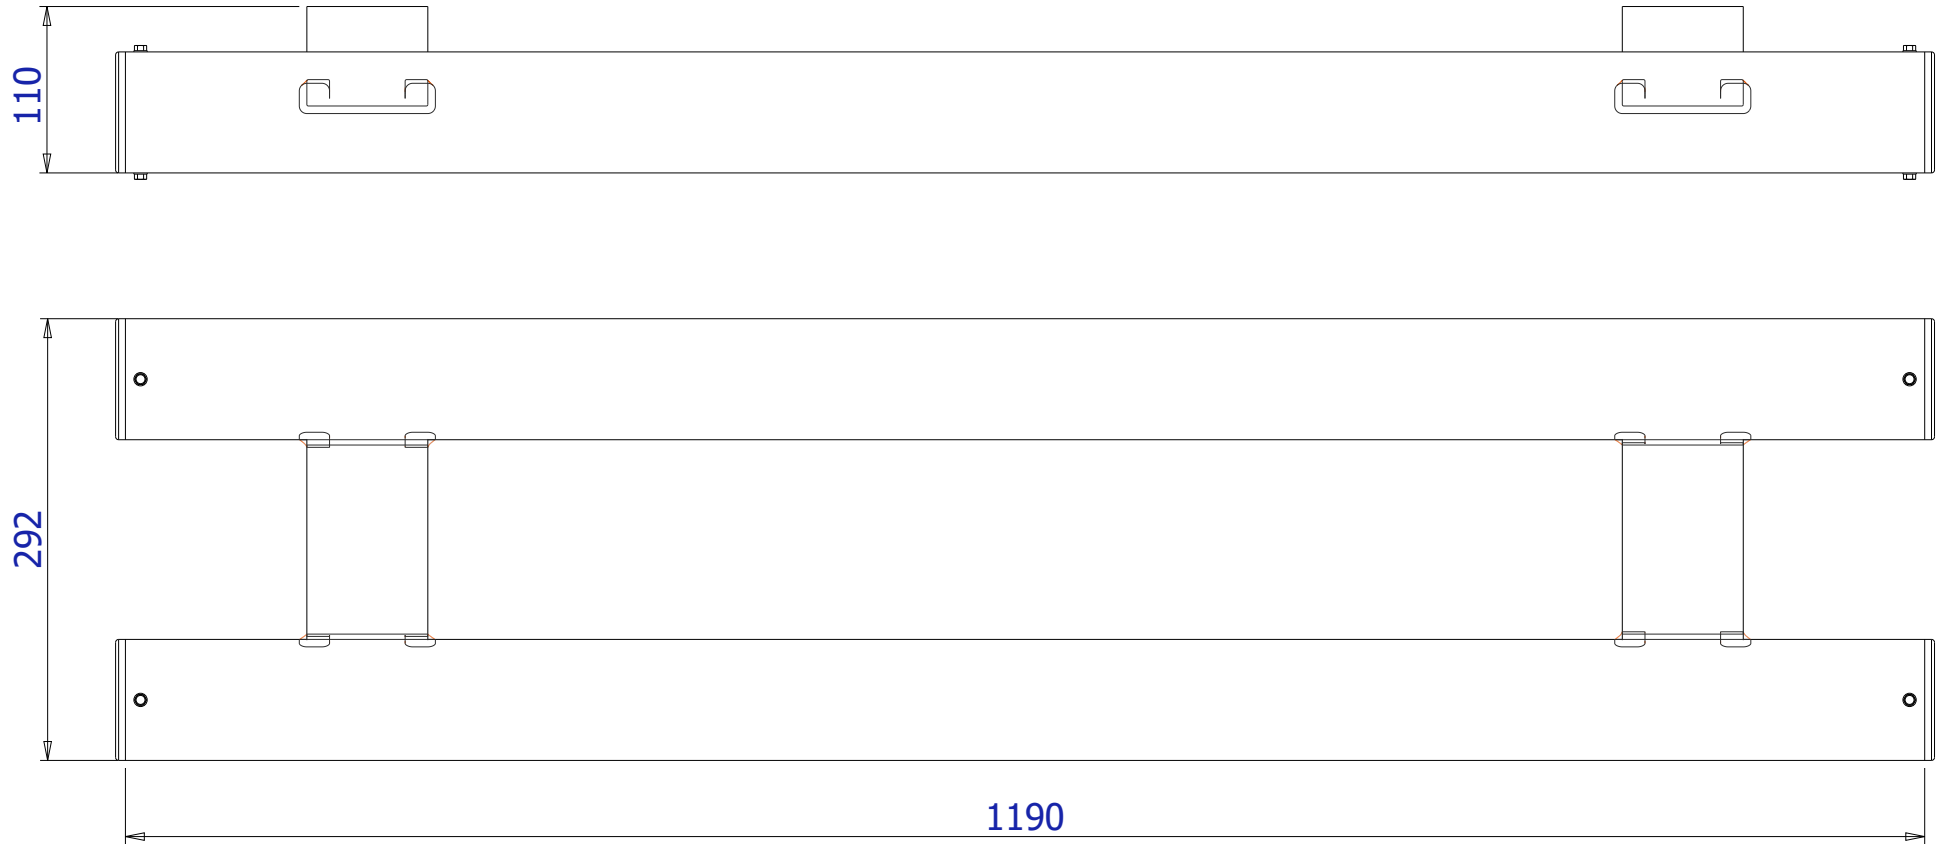

Weigh Bars • Gewichtsbalken

Bacs de lestage • Sicherheits-Zusatzgewichte

2 / 3

AluSport
equipment

GB001

www.alusport.be
info@alusport.be

Empty →

Weight
Gewicht = 4 Kg
Poids

Filled with sand →

Weight
Gewicht = 19 Kg
Poids

Weigh Bars • Gewichtsbalken

Bacs de lestage • Sicherheits-Zusatzgewichte

3 / 3

Index	Quantity	Type	Dimension	
1	4 x	Insert Insteekdop bouchon en plastique Gleiter	∅ 80	
2	8 x	Screw Schroef Vis Schraube	4,2	