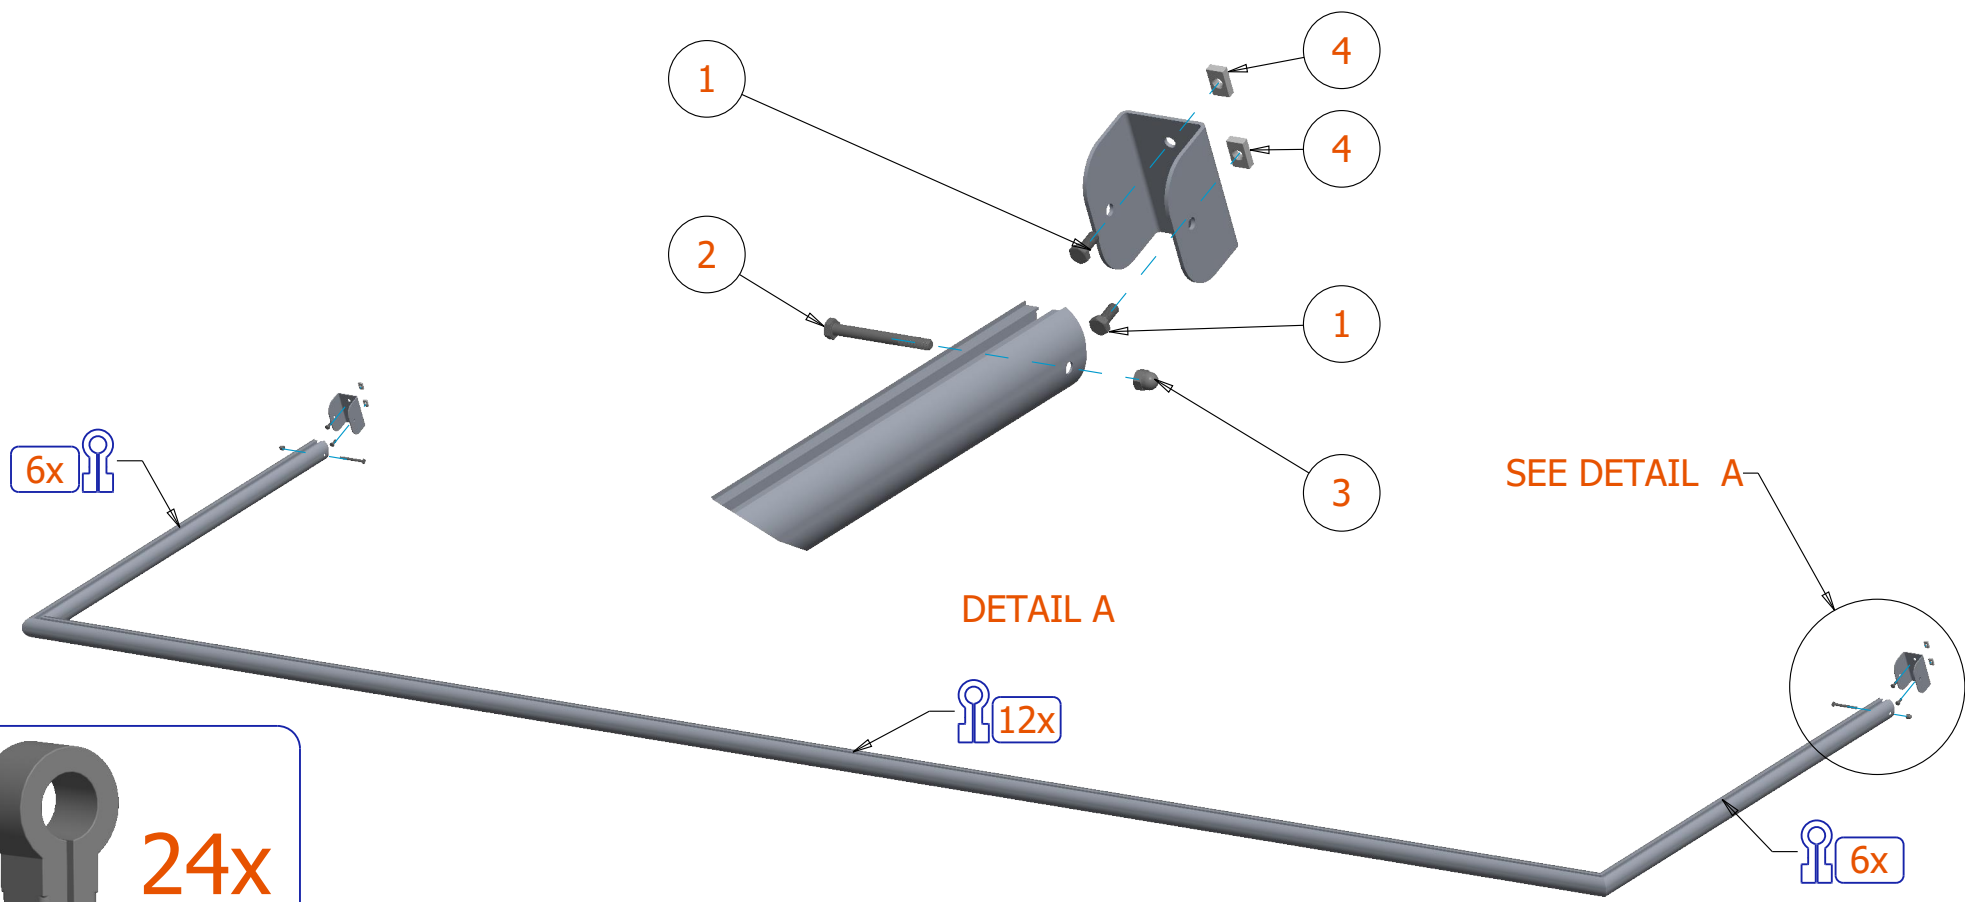

**Ground frame fixed goal • Grondkader vast voetbaldoel**  
**Cadre de sol but fixe • Bodenrahm feststehend fußballtor**

1 / 3

Ground frame fixed goal • Grondkader vast voetbaldoel  
Cadre de sol but fixe • Bodenrahm feststehend fußballtor

2 / 3

**Ground frame fixed goal** • **Grondkader vast voetbaldoel**  
**Cadre de sol but fixe** • **Bodenrahm feststehend fußballtor**

3 / 3

Index	Quantity	Type	Dimension
1	4 x	Bolt • Bout • Vis • Schraube	M8 x 18
2	2 x	Bolt • Bout • Vis • Schraube	M8 x 75
3	2 x	Cap nut • Dopmoer • Écrou borgne • Hutmutter	M8
4	4 x	Sliding nut • Glijmoer • Écrou coulissant • Gleitmutter	M8