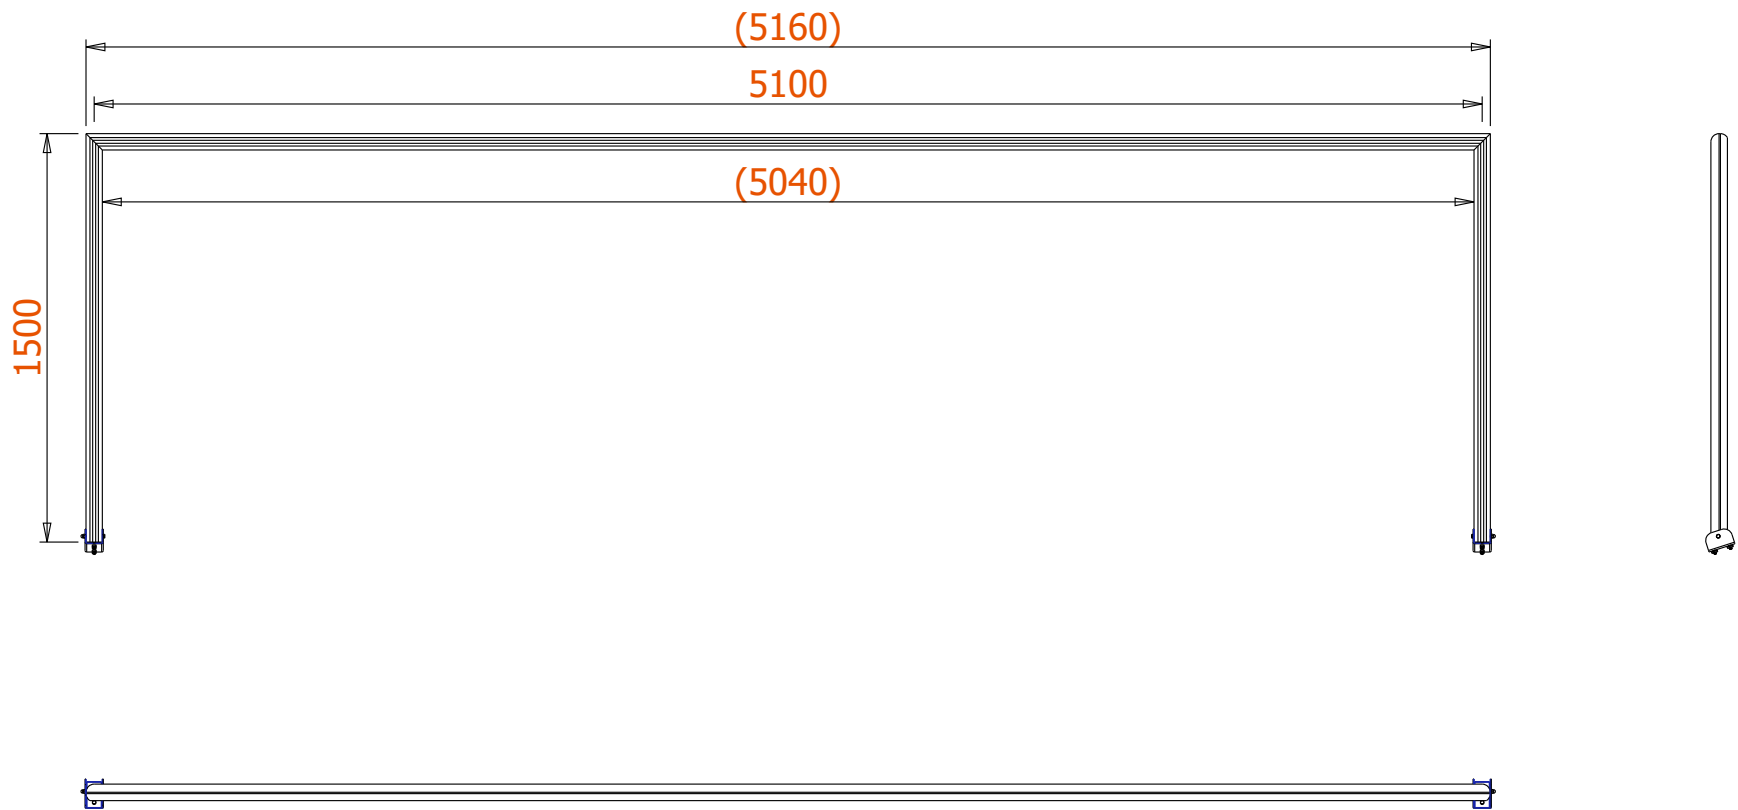

**Ground frame fixed goal • Grondkader vast voetbaldoel**  
**Cadre de sol but fixe • Bodenrahm feststehend fußballtor**

1 / 3

Ground frame fixed goal • Grondkader vast voetbaldoel  
Cadre de sol but fixe • Bodenrahm feststehend fußballtor

2 / 3

**Ground frame fixed goal** • **Grondkader vast voetbaldoel**  
**Cadre de sol but fixe** • **Bodenrahm feststehend fußballtor**

3 / 3

Index	Quantity	Type	Dimension
1	4 x	Bolt • Bout • Vis • Schraube	M8 x 18
2	2 x	Bolt • Bout • Vis • Schraube	M8 x 75
3	2 x	Cap nut • Dopmoer • Écrou borgne • Hutmutter	M8
4	4 x	Sliding nut • Glijmoer • Écrou coulissant • Gleitmutter	M8