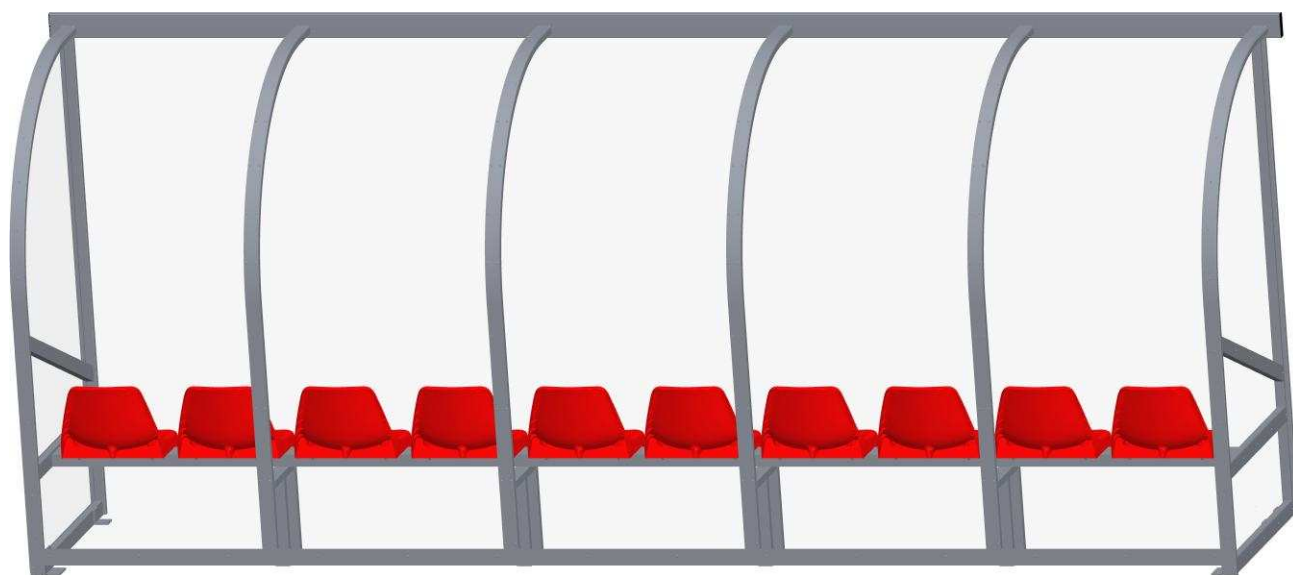

Dugout model A • Dug-out Model A  
Abri de touche football modèle A • Spielerkabine Modell A

1 / 3

**AluSport**  
equipment

**DO500Z**

[www.alusport.be](http://www.alusport.be)  
[info@alusport.be](mailto:info@alusport.be)

Dugout model A • Dug-out Model A  
Abri de touche football modèle A • Spielerkabine Modell A

2 / 3

3 / 3

Bottom of the dugout