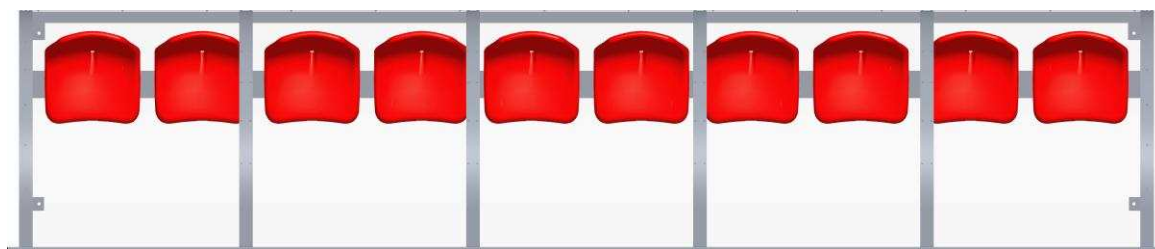

Dugout model A • Dug-out Model A  
Abri de touche football modèle A • Spielerkabine Modell A

1 / 3

**AluSport**  
equipment

**DO500Z**

[www.alusport.be](http://www.alusport.be)  
[info@alusport.be](mailto:info@alusport.be)

Dugout model A • Dug-out Model A  
Abri de touche football modèle A • Spielerkabine Modell A

2 / 3

3 / 3

Bottom of the dugout