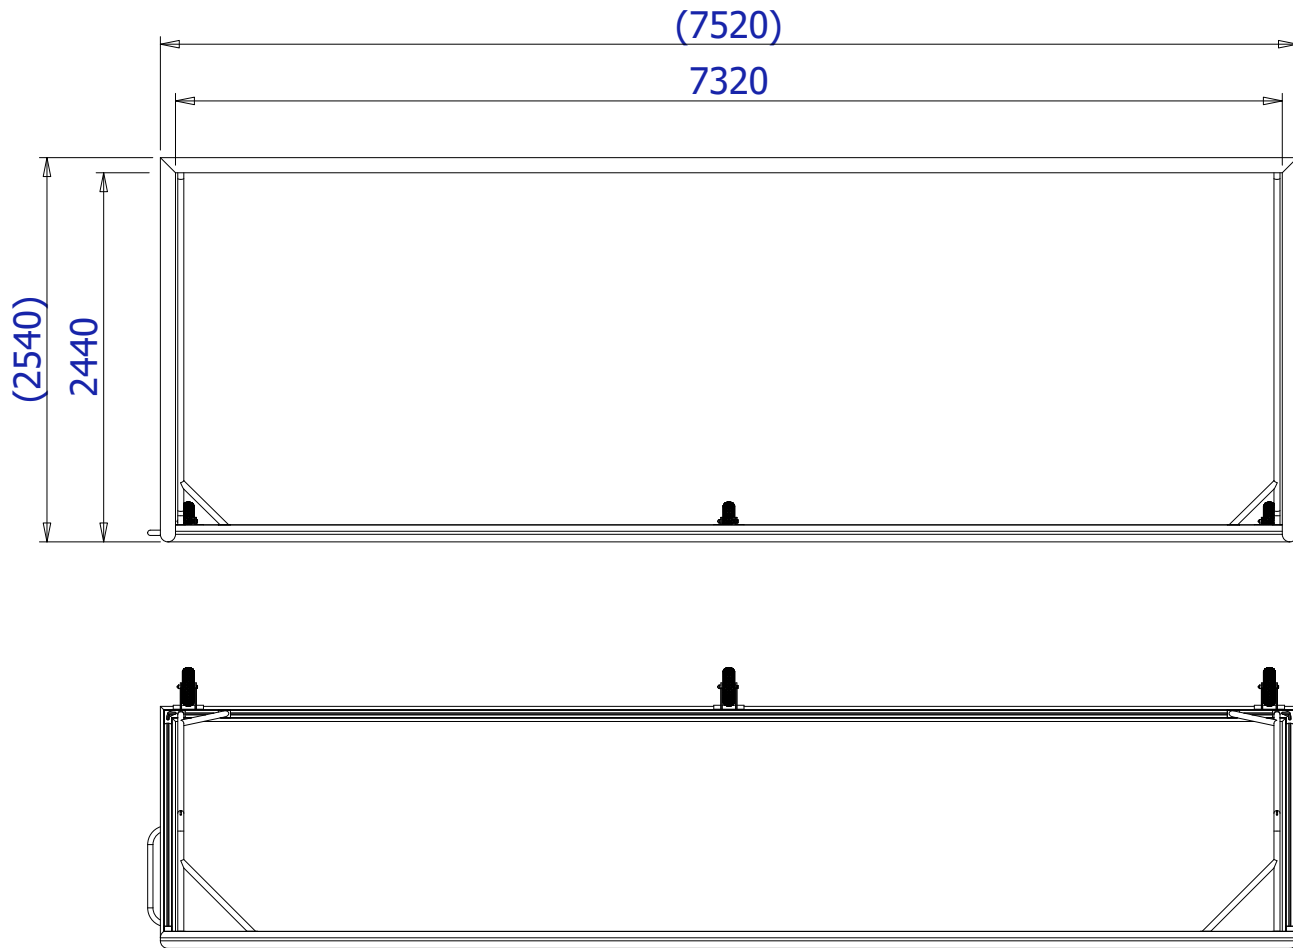

Portable senior football goal But transportable senior

- Verplaatsbaar senior voetbaldoel
- Mobiles Herren Trainingstor

4 / 5