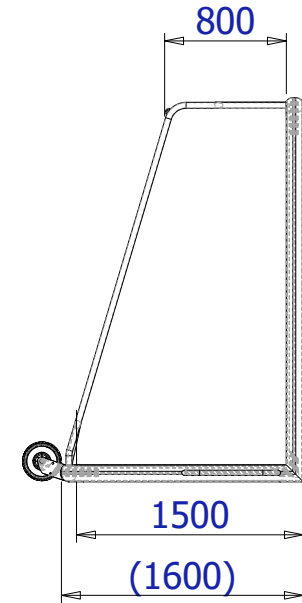

Portable senior football goal But transportable senior

- Verplaatsbaar senior voetbaldoel
- Mobiles Herren Trainingstor

4 / 5