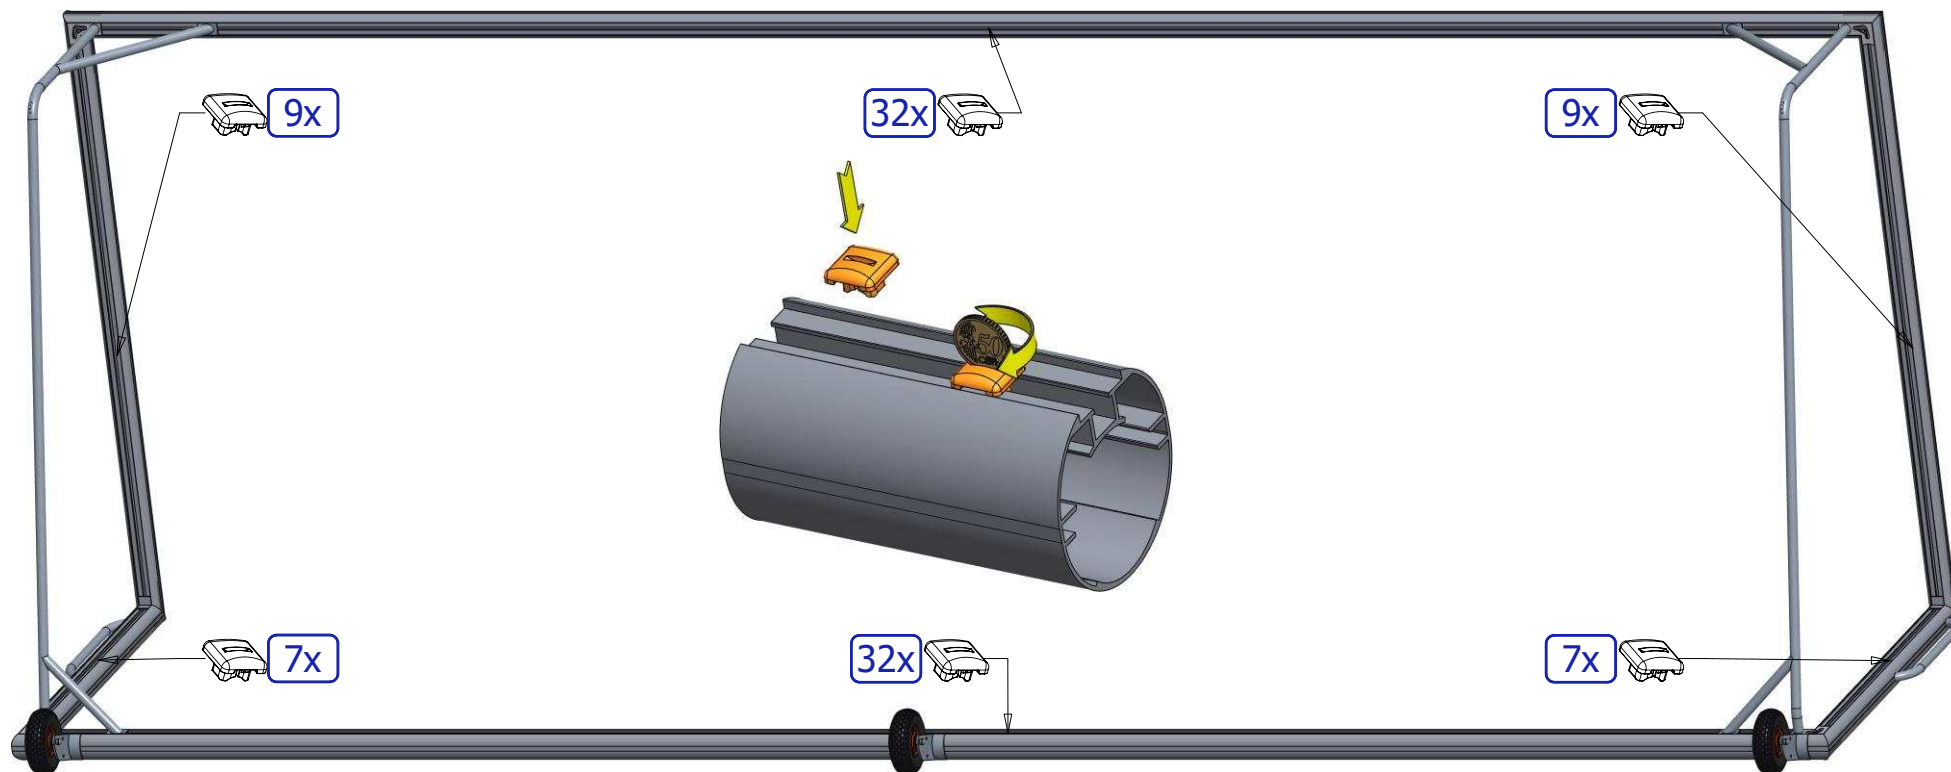

Portable senior football goal
But transportable senior

- Verplaatsbaar senior voetbaldoel
- Mobiles Herren Trainingstor

5 / 5

AluSport
equipment

TPW715_WB

www.alusport.be
www.alusport.de

Or
Of
Ou
Oder

Quantity	Type	
96 x	Net hook Nethaak Crochet filet Netzhaken