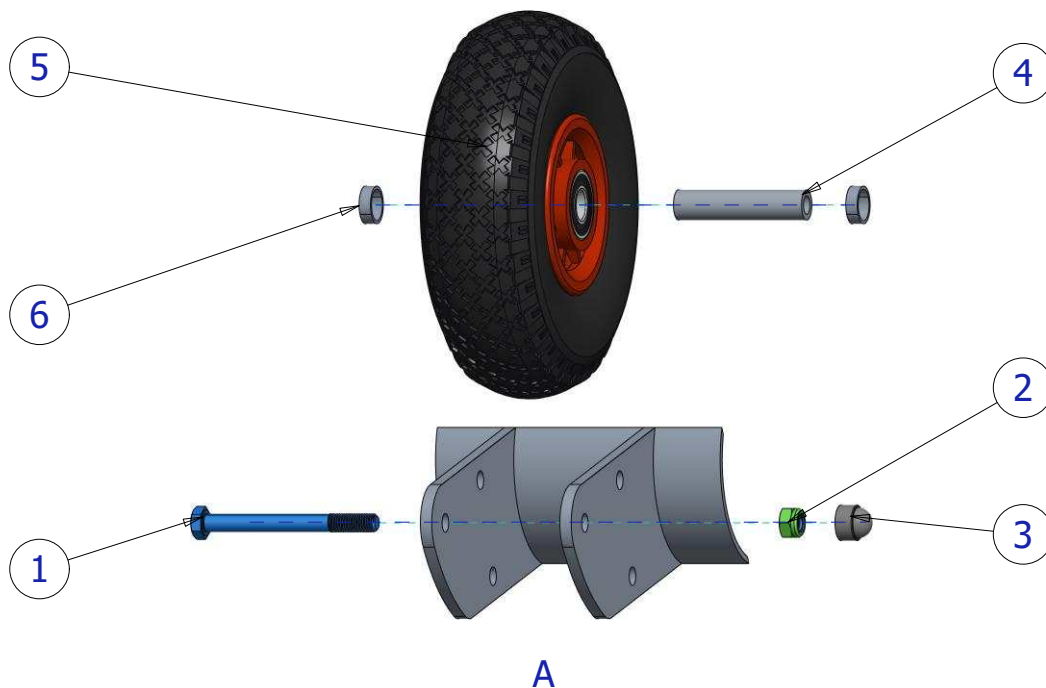

3 / 5

A

Index	Quantity	Type	Dimension	
1	3 x	Bolt • Bout Boulon • Schraube	M12 x 120	
2	3 x	Locknut • Borgmoer Écrou • Kontermutter	M12	
3	3 x	Nut cover • Moerkap Capuchon d'écrou • Schutzkappe	M12	
4	3 x	Shaft sleeve • Asbus Manchon d'arbre • Wellenhülse	∅ 20.0 x ∅ 12.5 L 90,0	
5	3 x	Wheel • Wiel Roue • Rad	∅ 260	
6	6 x	Spacer • Afstandbus Entretoises • Distanzmuffe	∅ 25 x ∅ 21 L 8,0	