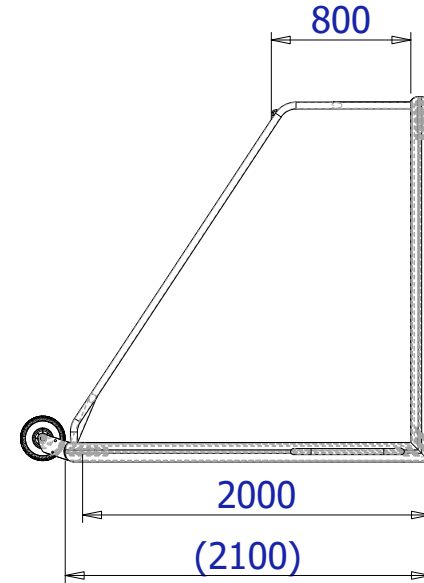

Portable youth football goal But transportable junior

- Verplaatsbaar jeugd voetbaldoel
- Mobiles Jugend Trainingstor

4 / 5