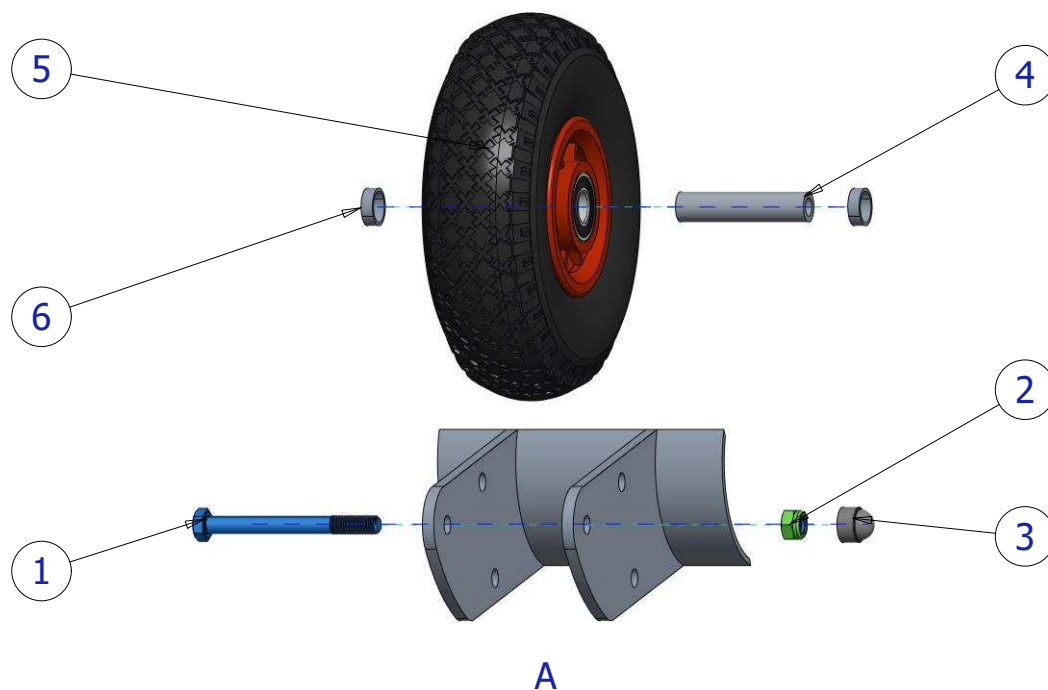

All corners are internally reinforced  
Alle hoeken zijn inwendig versterkt  
Tous les coins sont renforcés à l'intérieur  
Alle Ecken sind von innen verstärkt

Portable youth football goal • Verplaatsbaar jeugd voetbaldoel  
 But transportable junior • Mobiles Jugend Trainingstor

3 / 5

A

Index	Quantity	Type	Dimension	
1	2 x	Bolt • Bout Boulon • Schraube	M12 x 120	
2	2 x	Locknut • Borgmoer Écrou • Kontermutter	M12	
3	2 x	Nut cover • Moerkap Capuchon d'écrou • Schutzkappe	M12	
4	2 x	Shaft sleeve • Asbus Manchon d'arbre • Wellenhülse	∅ 20.0 x ∅ 12.5 L 90,0	
5	2 x	Wheel • Wiel Roue • Rad	∅ 260	
6	4 x	Spacer • Afstandbus Entretoises • Distanzmuffe	∅ 25 x ∅ 21 L 8,0	