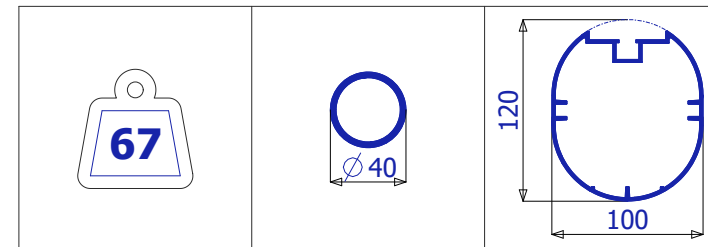

AluSport
equipment

TPW520_WB

www.alusport.be
www.alusport.de