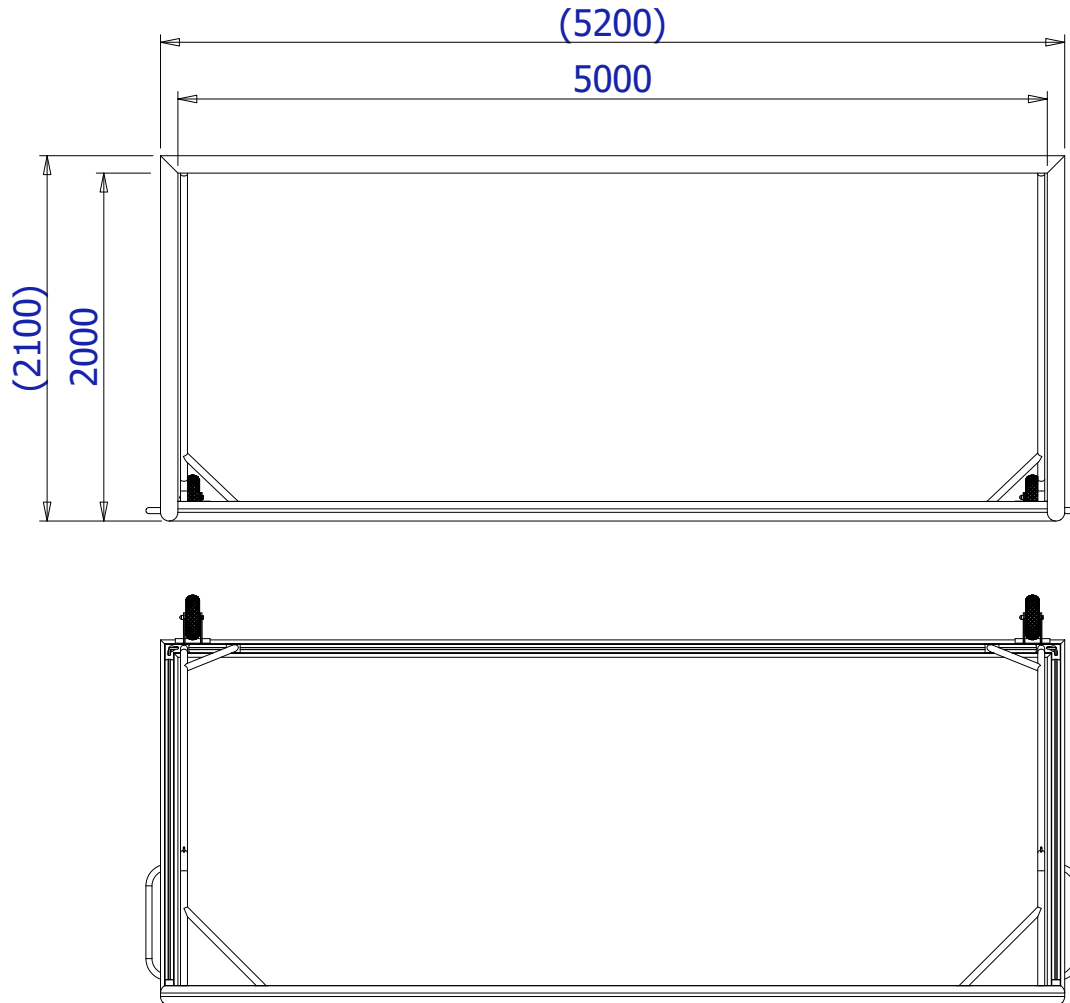

Portable youth football goal But transportable junior

- Verplaatsbaar jeugd voetbaldoel
- Mobiles Jugend Trainingstor

4 / 5