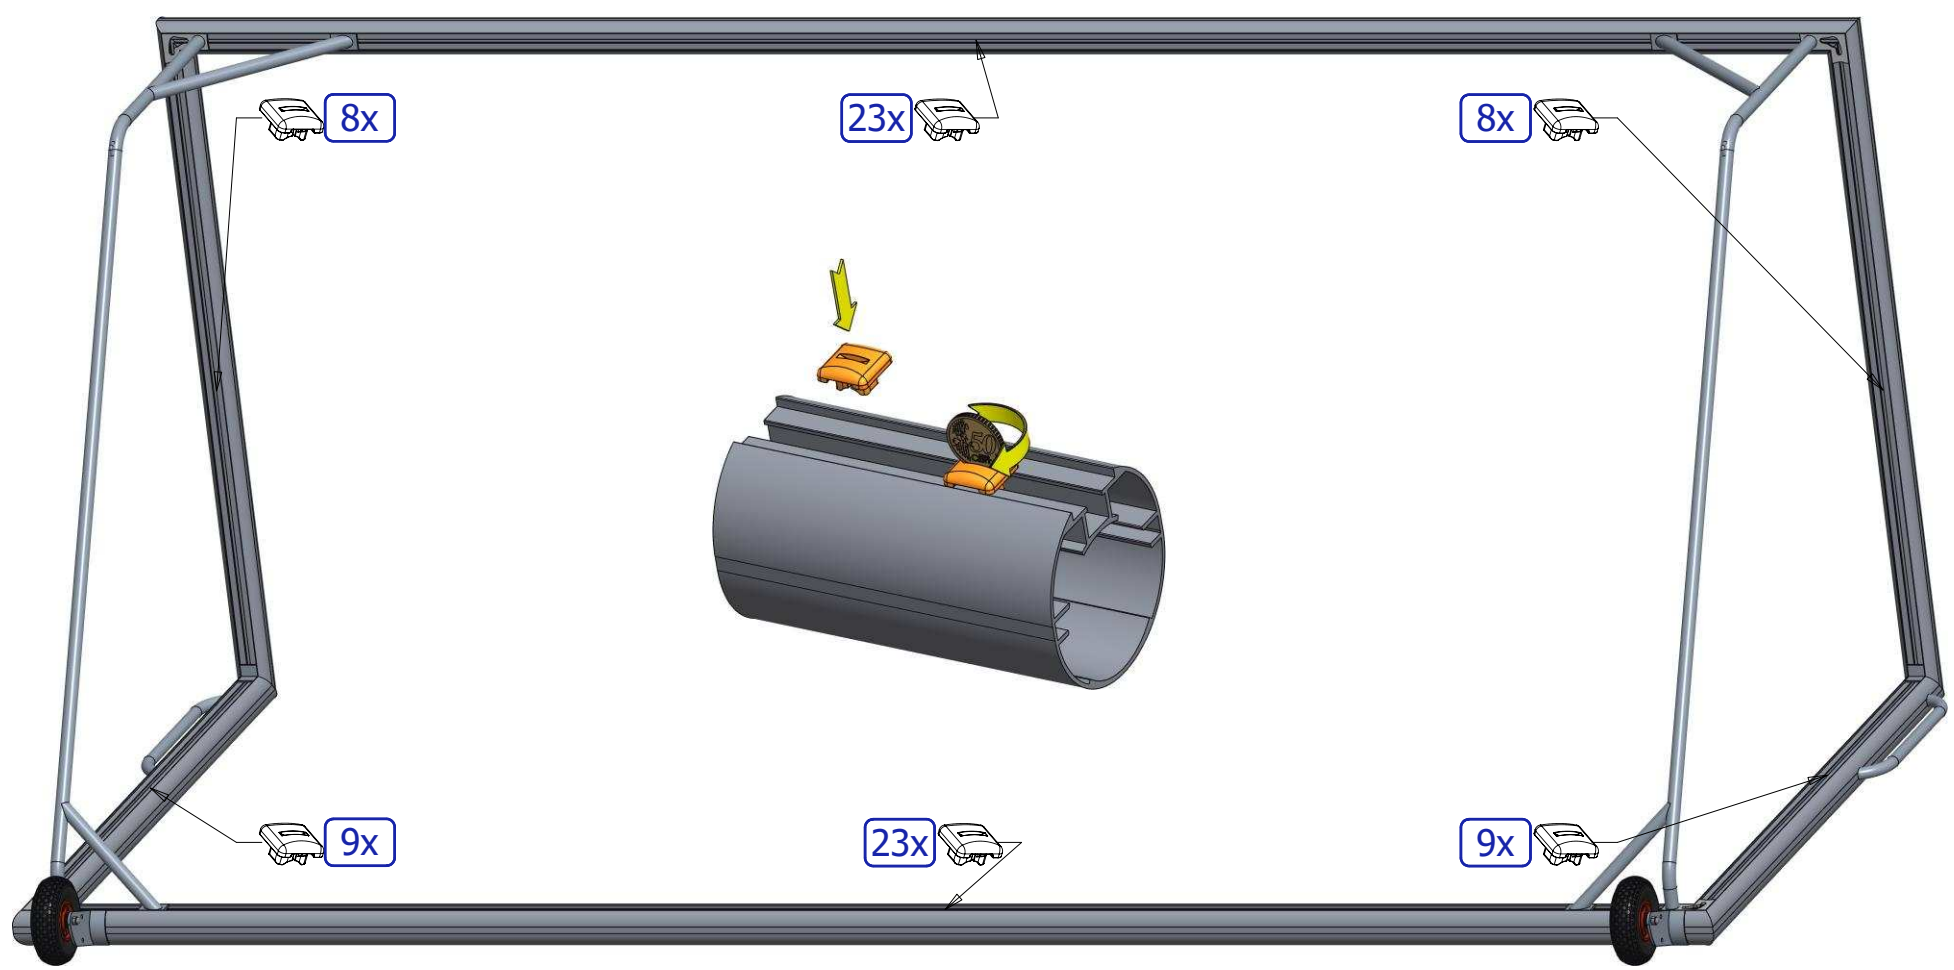

Portable youth football goal
But transportable junior

- Verplaatsbaar jeugd voetbaldoel
- Mobiles Jugend Trainingstor

5 / 5

TPW520_WB

www.alusport.be
www.alusport.de