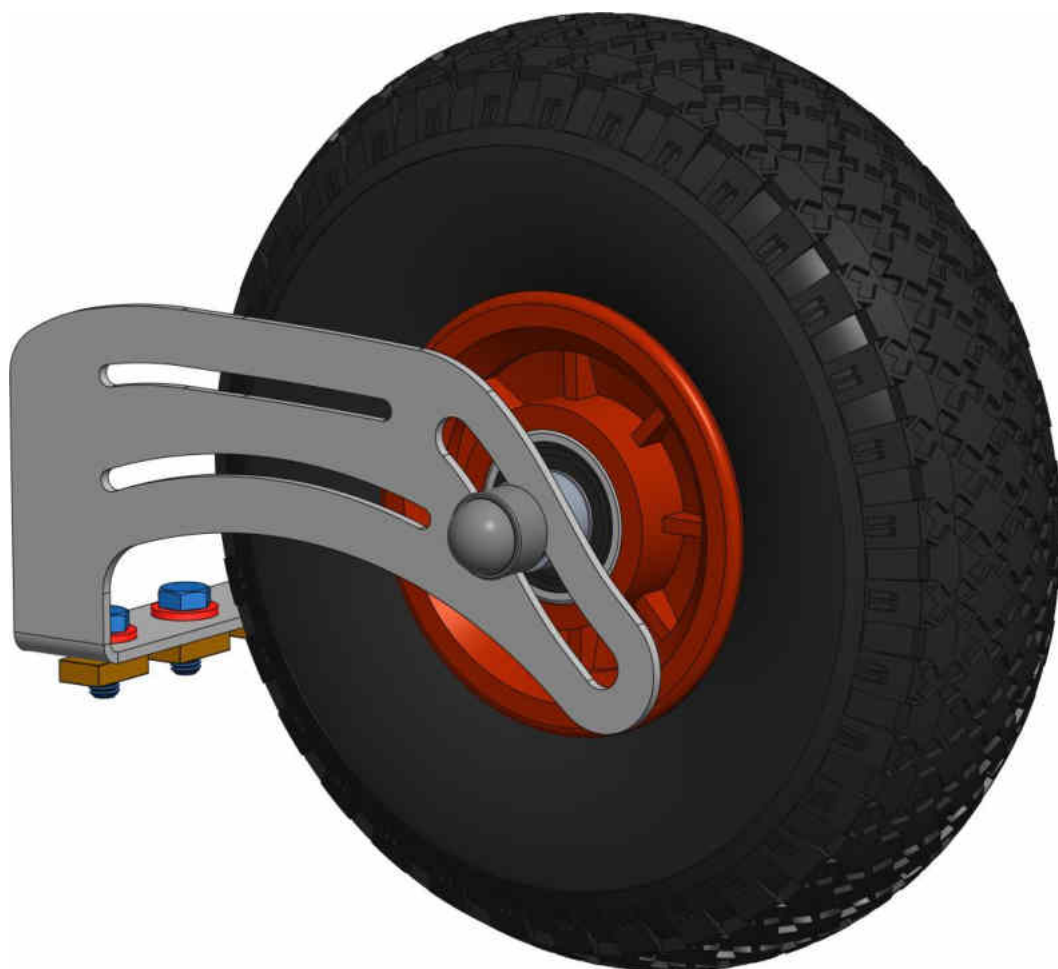

Transport wheel • Transportwiel
Roue de transport • Transportrad

1 / 4

PU wheels • PU Wielen • Roues en PU • PU-Räder
Universal • Universeel • Universel • Universal
Back or side • Achter of zijkant • Dos ou côté • Rücken oder Seite
Adjustable height • Regelbare hoogte • Hauteur réglable • Verstellbare Höhe

AluSport
equipment

TW001

www.alusport.be

www.alusport.de

Transport wheel • Transportwiel
Roue de transport • Transportrad

2 / 4

Index	Quantity	Type	Dimension	
1	1 x	Bracket • Beugel Support • Halterung	214 x 108 x 100	
2	1 x	Wheel • Wiel Roue • Rad	∅ 260	
3	1 x	Nut cover • Moerkap Capuchon d'écrou • Schutzkappe	M12	
4	1 x	Bolt • Bout Boulon • Schraube	M12 x 120	
5	1 x	Locknut • Borgmoer Écrou • Kontermutter	M12	
6	2 x	Shaft sleeve • Asbus Manchon d'arbre • Wellenhülse	∅ 20 x ∅ 12,5 L 51	
7	2 x	Spacer • Afstandbus Entretoises • Distanzmuffe	∅ 25 x ∅ 21 L 13,5	
8	3 x	Sliding nut • Glijmoer Écrou coulissant • Gleitmutter	M8	
9	3 x	Bolt • Bout Boulon • Schraube	M8 x 18	
10	3 x	Spring washer • Veerring Rondelle ressort • Federscheibe	M8	

Transport wheel • Transportwiel
Roue de transport • Transportrad

3 / 4

Transport wheel • Transportwiel
Roue de transport • Transportrad

4 / 4