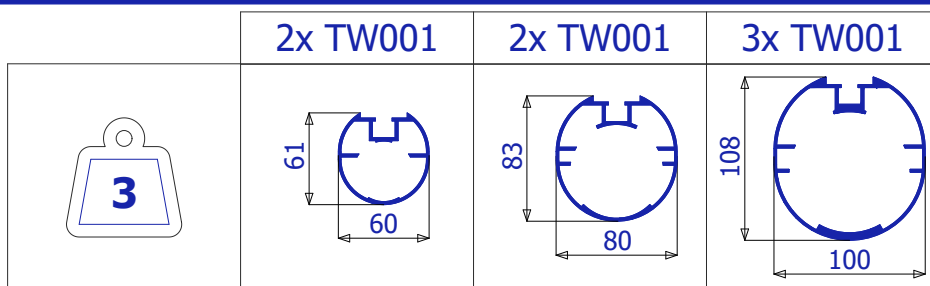

AluSport
equipment

TW001

www.alusport.be

www.alusport.de

Transport wheel • Transportwiel
Roue de transport • Transportrad

2 / 4

Index	Quantity	Type	Dimension	
1	1 x	Bracket • Beugel Support • Halterung	214 x 108 x 100	
2	1 x	Wheel • Wiel Roue • Rad	∅ 260	
3	1 x	Nut cover • Moerkap Capuchon d'écrou • Schutzkappe	M12	
4	1 x	Bolt • Bout Boulon • Schraube	M12 x 120	
5	1 x	Locknut • Borgmoer Écrou • Kontermutter	M12	
6	2 x	Shaft sleeve • Asbus Manchon d'arbre • Wellenhülse	∅ 20 x ∅ 12,5 L 51	
7	2 x	Spacer • Afstandbus Entretoises • Distanzmuffe	∅ 25 x ∅ 21 L 13,5	
8	3 x	Sliding nut • Glijmoer Écrou coulissant • Gleitmutter	M8	
9	3 x	Bolt • Bout Boulon • Schraube	M8 x 18	
10	3 x	Spring washer • Veerring Rondelle ressort • Federscheibe	M8	