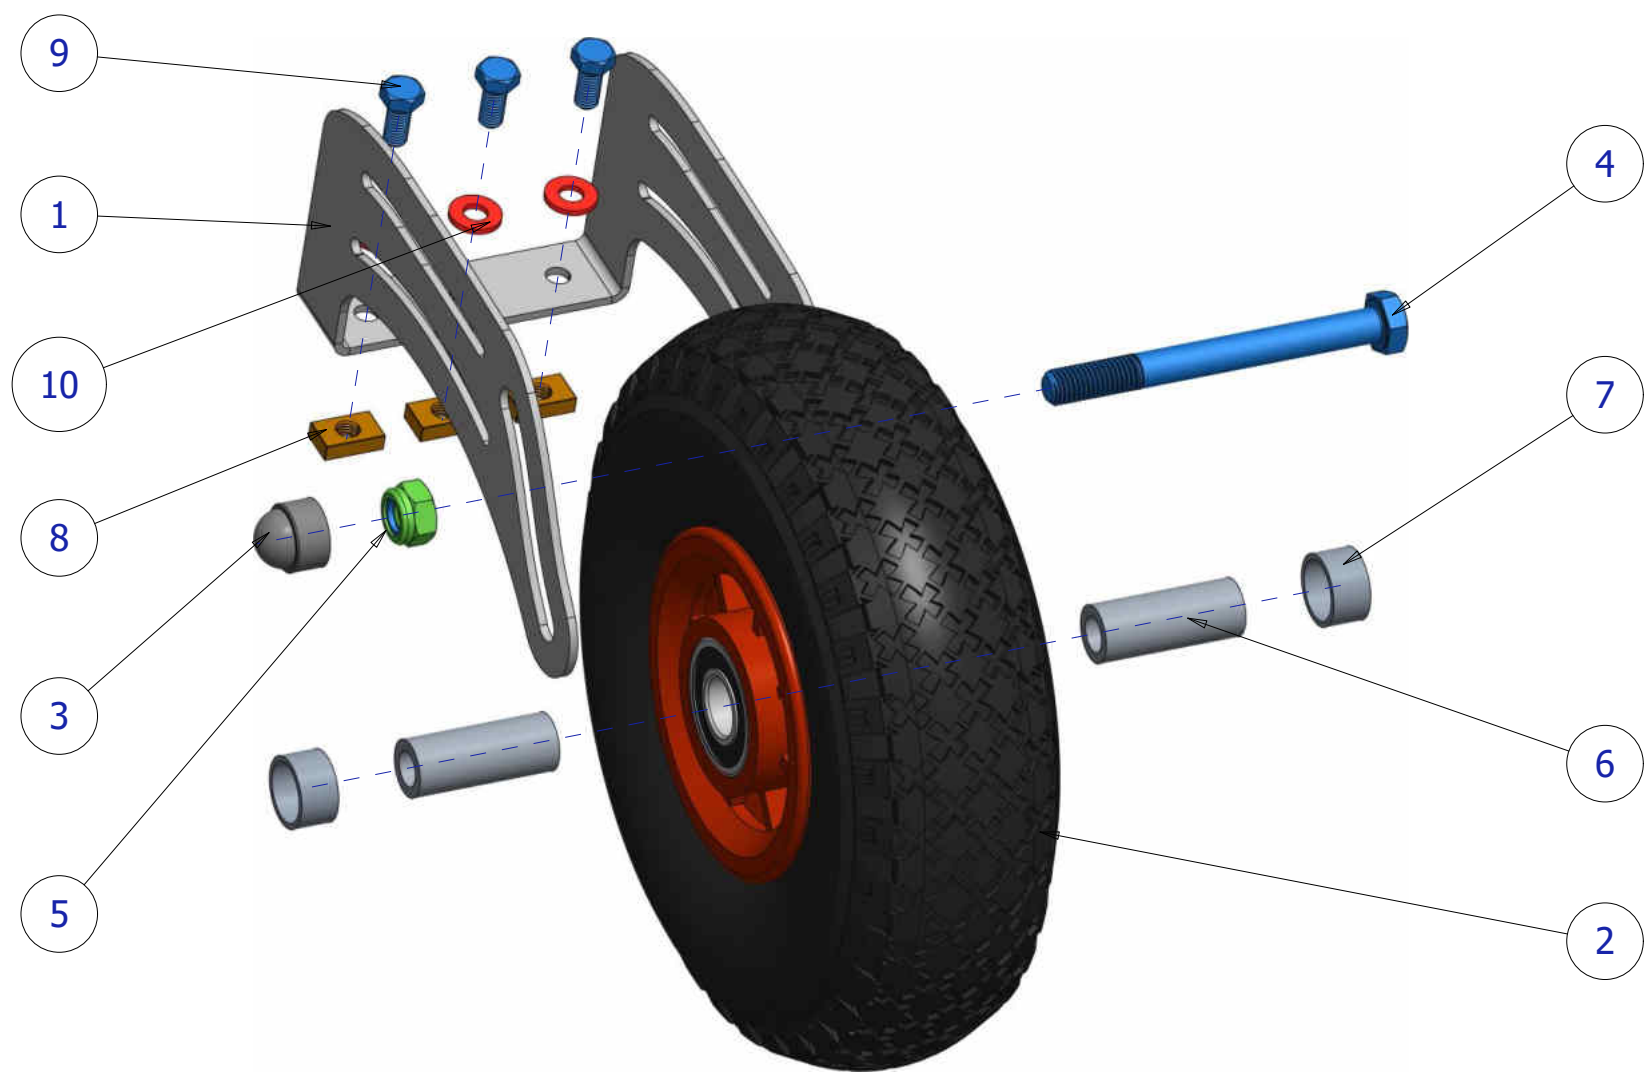

Transport wheel • Transportwiel
Roue de transport • Transportrad

1 / 4

PU wheels • PU Wielen • Roues en PU • PU-Räder
Universal • Universeel • Universel • Universal
Back or side • Achter of zijkant • Dos ou côté • Rücken oder Seite
Adjustable height • Regelbare hoogte • Hauteur réglable • Verstellbare Höhe

AluSport
equipment

TW001

www.alusport.be

www.alusport.de

Transport wheel • Transportwiel
Roue de transport • Transportrad

2 / 4

Index	Quantity	Type	Dimension	
1	1 x	Bracket • Beugel Support • Halterung	214 x 108 x 100	
2	1 x	Wheel • Wiel Roue • Rad	∅ 260	
3	1 x	Nut cover • Moerkap Capuchon d'écrou • Schutzkappe	M12	
4	1 x	Bolt • Bout Boulon • Schraube	M12 x 120	
5	1 x	Locknut • Borgmoer Écrou • Kontermutter	M12	
6	2 x	Shaft sleeve • Asbus Manchon d'arbre • Wellenhülse	∅ 20 x ∅ 12,5 L 51	
7	2 x	Spacer • Afstandbus Entretoises • Distanzmuffe	∅ 25 x ∅ 21 L 13,5	
8	3 x	Sliding nut • Glijmoer Écrou coulissant • Gleitmutter	M8	
9	3 x	Bolt • Bout Boulon • Schraube	M8 x 18	
10	3 x	Spring washer • Veerring Rondelle ressort • Federscheibe	M8	

Transport wheel • Transportwiel
Roue de transport • Transportrad

3 / 4

Transport wheel • Transportwiel
Roue de transport • Transportrad

4 / 4