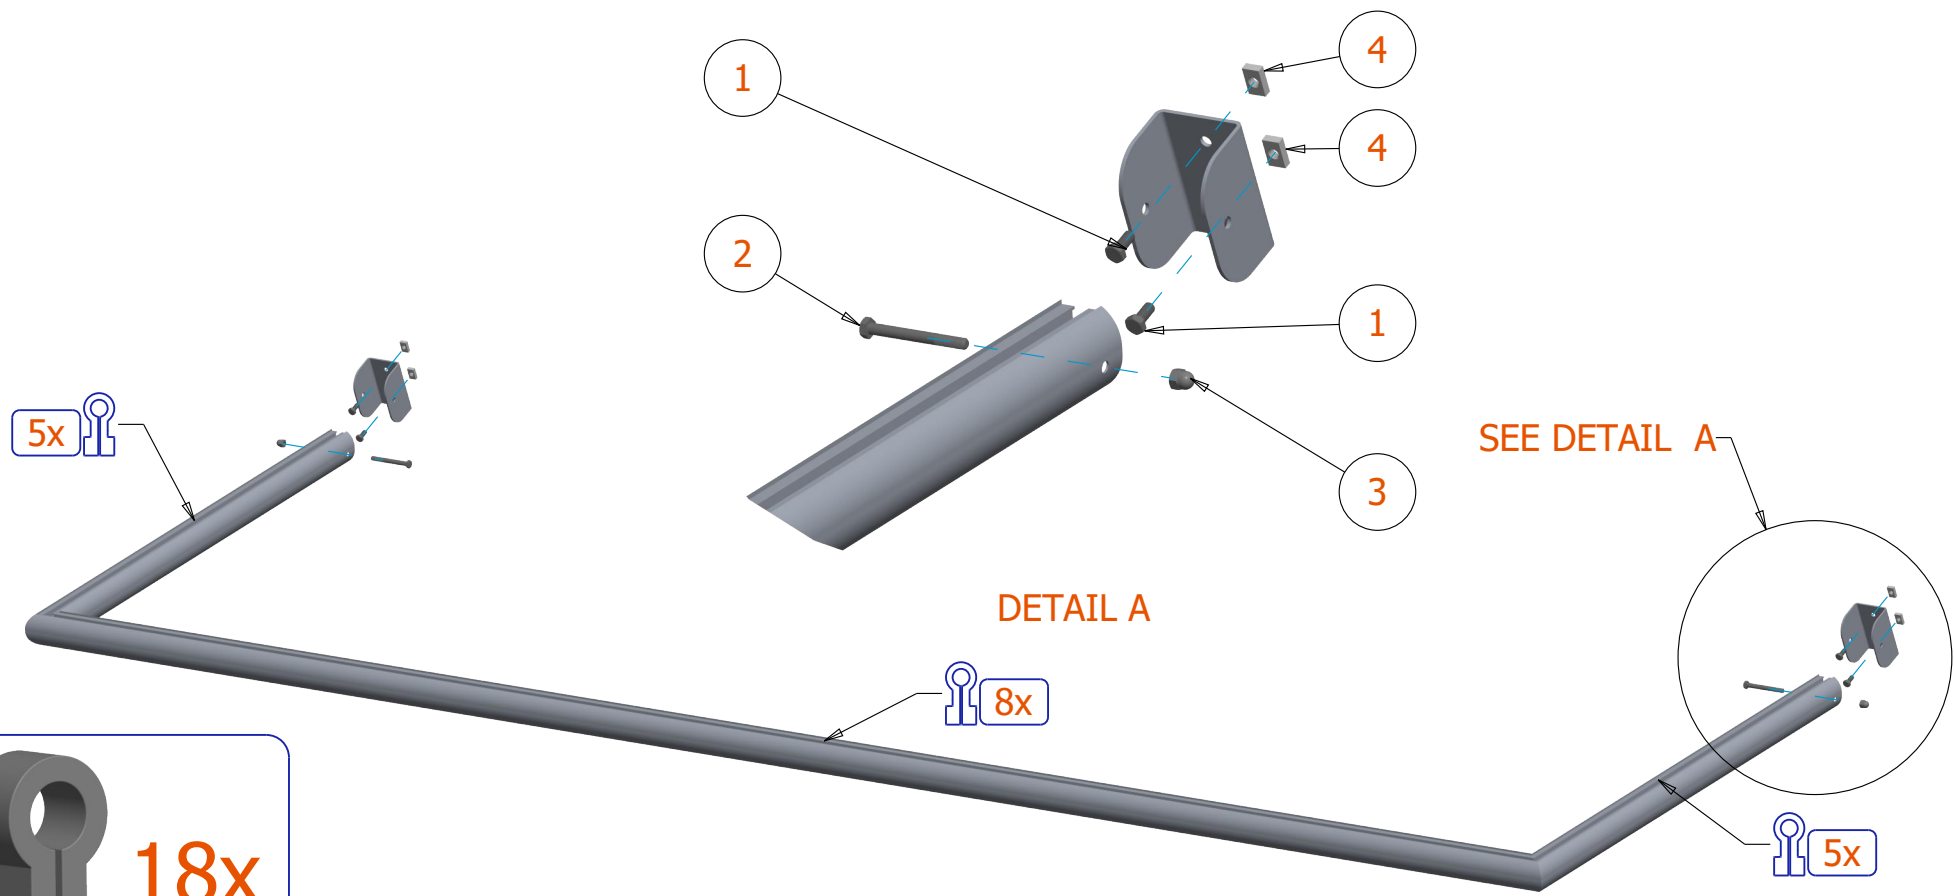

Ground frame fixed goal • **Grondkader vast voetbaldoel**
Cadre de sol but fixe • **Bodenrahm feststehend fußballtor**

1 / 3

Ground frame fixed goal • Grondkader vast voetbaldoel
Cadre de sol but fixe • Bodenrahm feststehend fußballtor

2 / 3

Ground frame fixed goal • **Grondkader vast voetbaldoel**
Cadre de sol but fixe • **Bodenrahm feststehend fußballtor**

3 / 3

Index	Quantity	Type	Dimension
1	4 x	Bolt • Bout • Vis • Schraube	M8 x 18
2	2 x	Bolt • Bout • Vis • Schraube	M8 x 75
3	2 x	Cap nut • Dopmoer • Écrou borgne • Hutmutter	M8
4	4 x	Sliding nut • Glijmoer • Écrou coulissant • Gleitmutter	M8