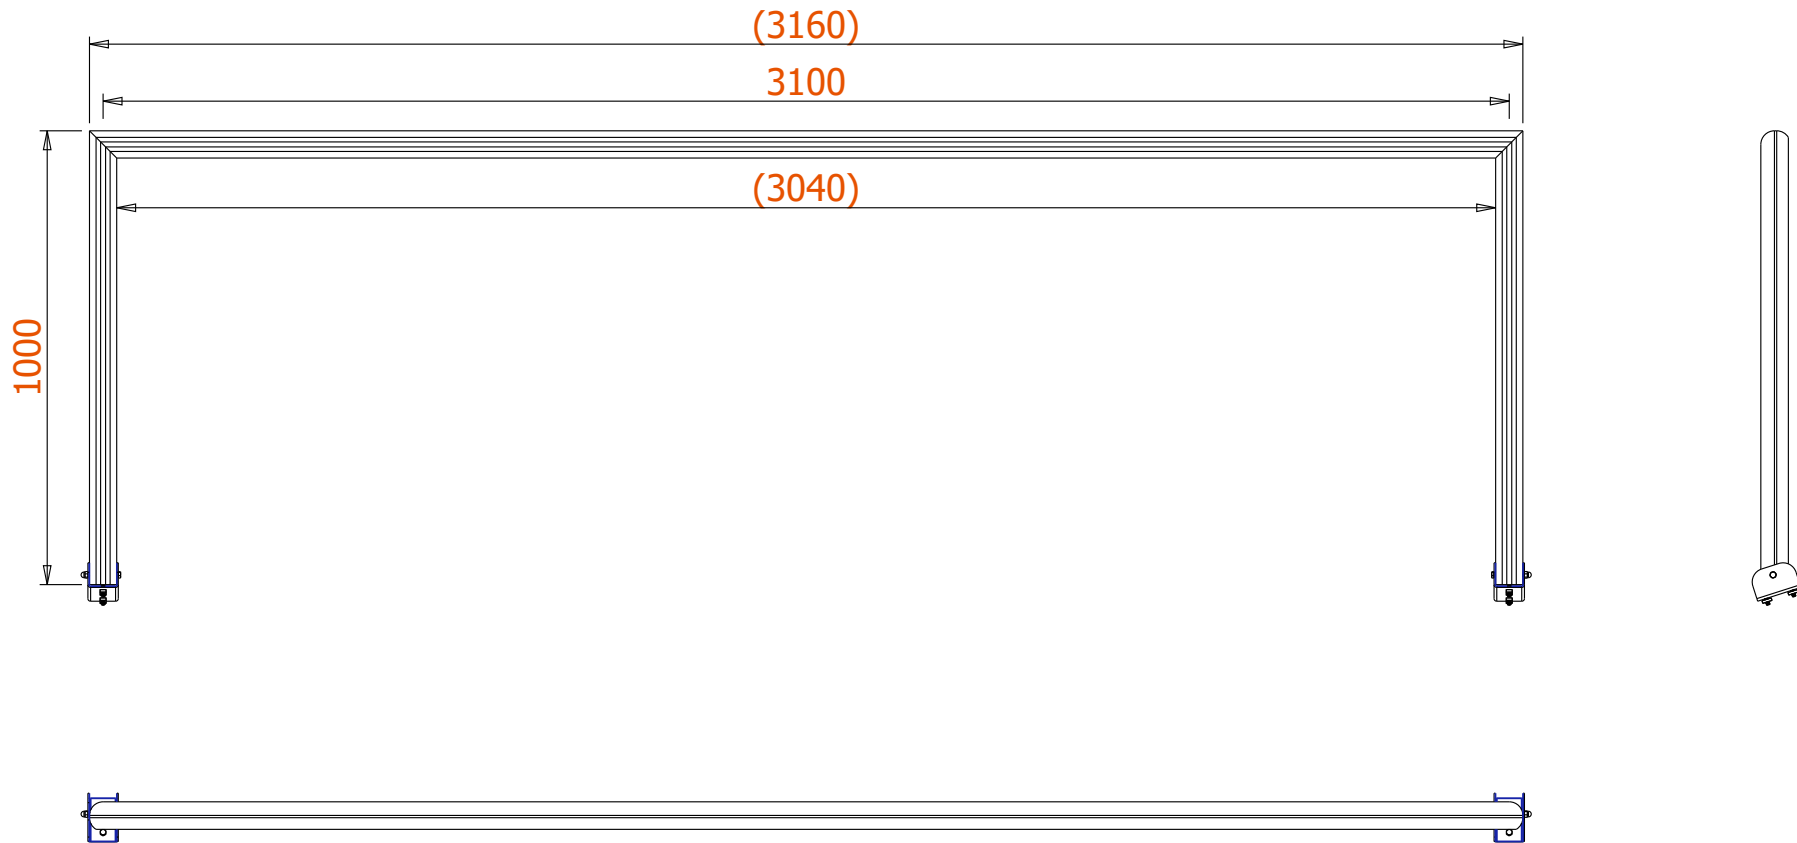

Ground frame fixed goal • **Grondkader vast voetbaldoel**
Cadre de sol but fixe • **Bodenrahm feststehend fußballtor**

1 / 3

Ground frame fixed goal • Grondkader vast voetbaldoel
Cadre de sol but fixe • Bodenrahm feststehend fußballtor

2 / 3

Ground frame fixed goal • **Grondkader vast voetbaldoel**
Cadre de sol but fixe • **Bodenrahm feststehend fußballtor**

3 / 3

Index	Quantity	Type	Dimension
1	4 x	Bolt • Bout • Vis • Schraube	M8 x 18
2	2 x	Bolt • Bout • Vis • Schraube	M8 x 75
3	2 x	Cap nut • Dopmoer • Écrou borgne • Hutmutter	M8
4	4 x	Sliding nut • Glijmoer • Écrou coulissant • Gleitmutter	M8