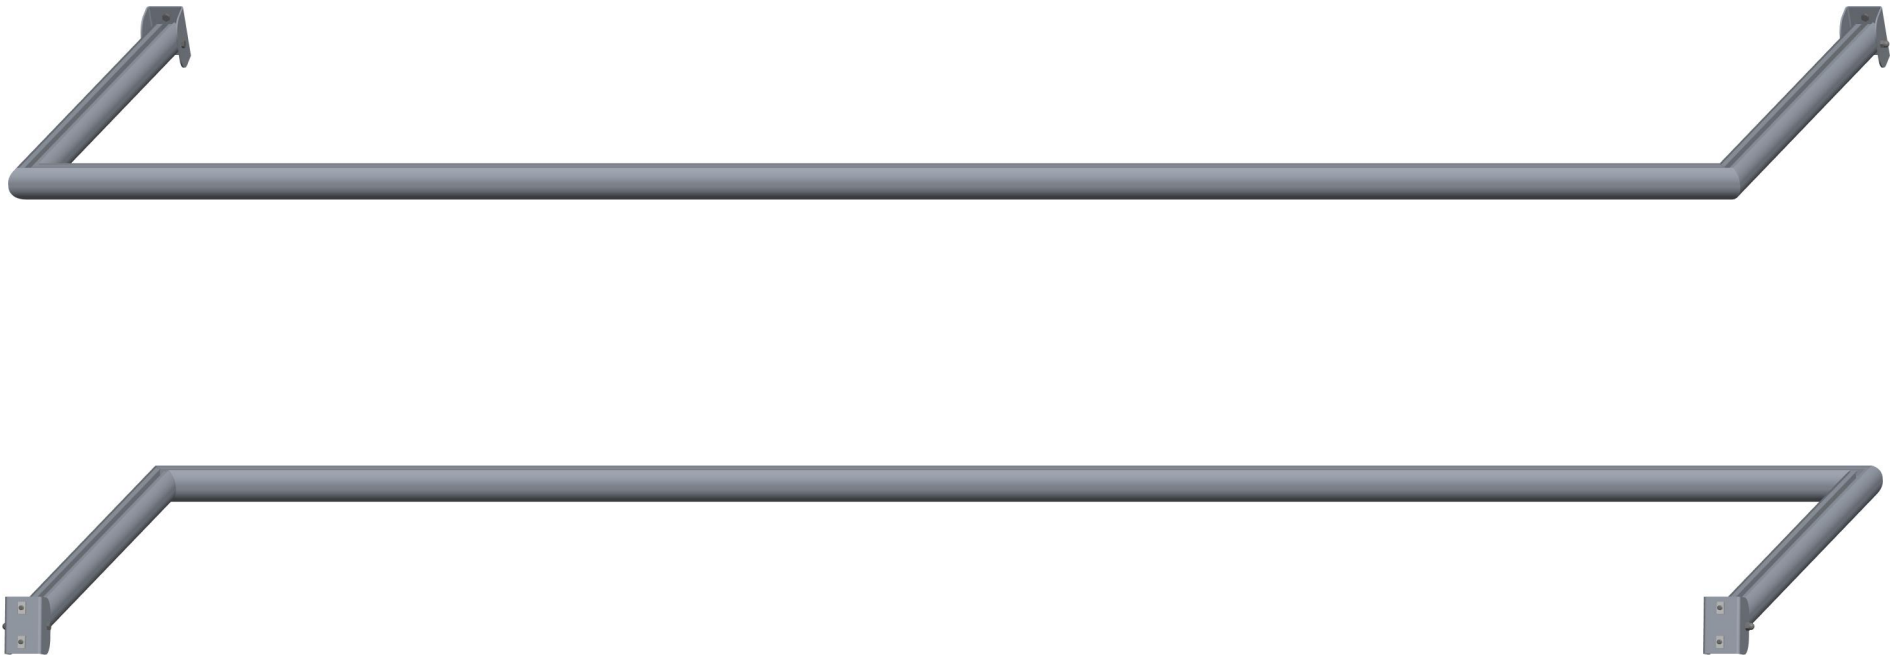

Ground frame fixed goal • **Grondkader vast voetbaldoel**
Cadre de sol but fixe • **Bodenrahm feststehend fußballtor**

1 / 3

Ground frame fixed goal • Grondkader vast voetbaldoel
Cadre de sol but fixe • Bodenrahm feststehend fußballtor

2 / 3

Ground frame fixed goal • **Grondkader vast voetbaldoel**
Cadre de sol but fixe • **Bodenrahm feststehend fußballtor**

3 / 3

Index	Quantity	Type	Dimension
1	4 x	Bolt • Bout • Vis • Schraube	M8 x 18
2	2 x	Bolt • Bout • Vis • Schraube	M8 x 75
3	2 x	Cap nut • Dopmoer • Écrou borgne • Hutmutter	M8
4	4 x	Sliding nut • Glijmoer • Écrou coulissant • Gleitmutter	M8