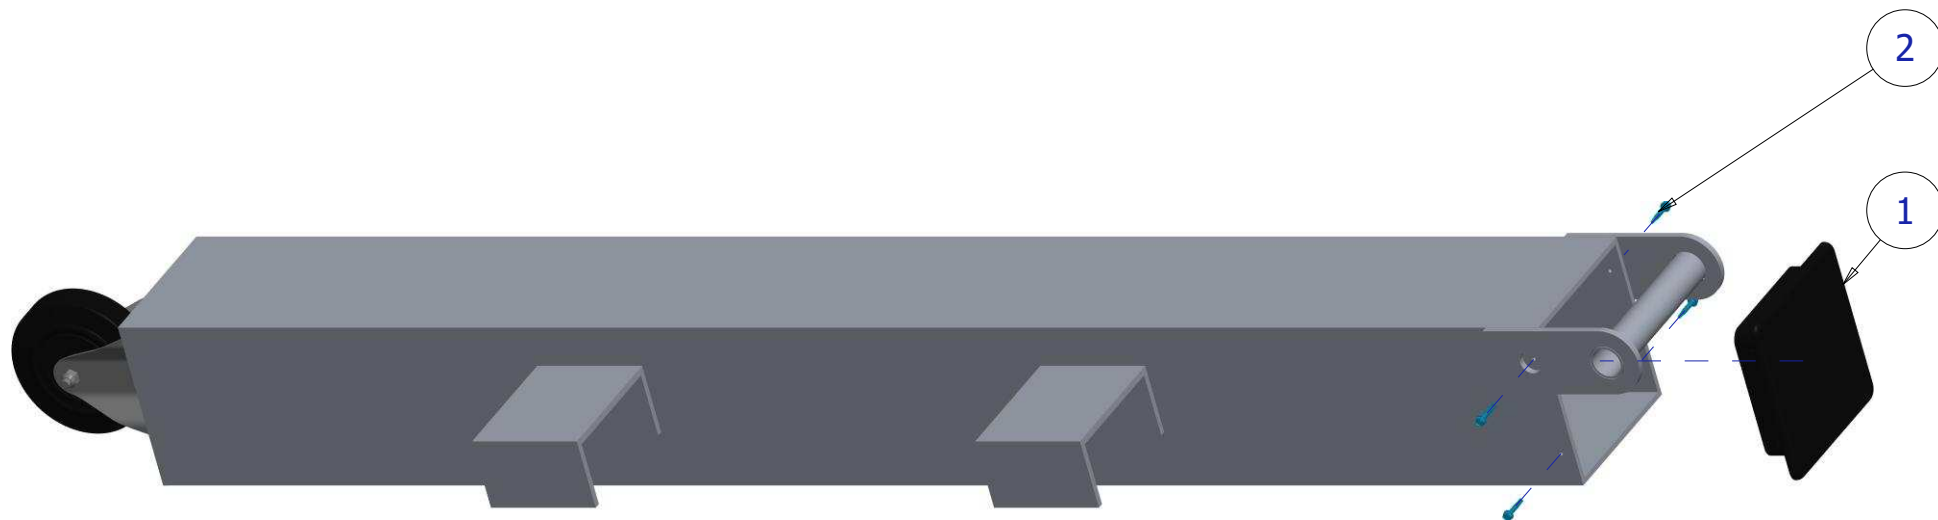

1 / 3

Mobile anchor weights • **Mobile gewichtsbalken**
Poids de lestage mobiles • **Mobile Antikipp-Sicherungen**

2 / 3

GB004

www.alusport.be
info@alusport.be

Empty →

Weight
Gewicht = 14 Kg
Poids

Filled with sand →

Weight
Gewicht = 51 Kg
Poids

3 / 3

Index	Quantity	Type	Dimension
1	1 x	Insert • Insteekdop • bouchon en plastique • Gleiter	□ 150
2	4 x	Screw • Schroef • Vis • Schraube	4,2