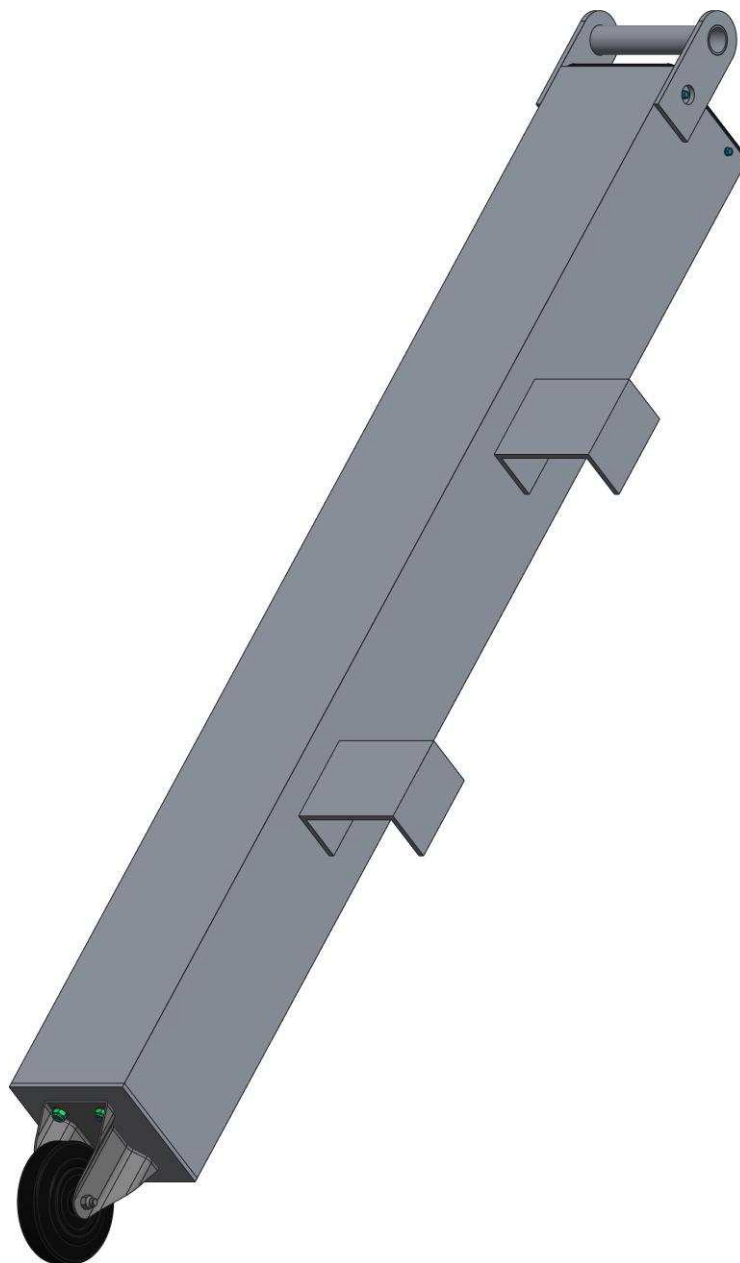

1 / 3

Mobile anchor weights • **Mobile gewichtsbalken**
Poids de lestage mobiles • **Mobile Antikipp-Sicherungen**

2 / 3

GB004

www.alusport.be
info@alusport.be

Empty →

Weight
Gewicht = 14 Kg
Poids

Filled with sand →

Weight
Gewicht = 51 Kg
Poids

3 / 3

Index	Quantity	Type	Dimension
1	1 x	Insert • Insteekdop • bouchon en plastique • Gleiter	□ 150
2	4 x	Screw • Schroef • Vis • Schraube	4,2