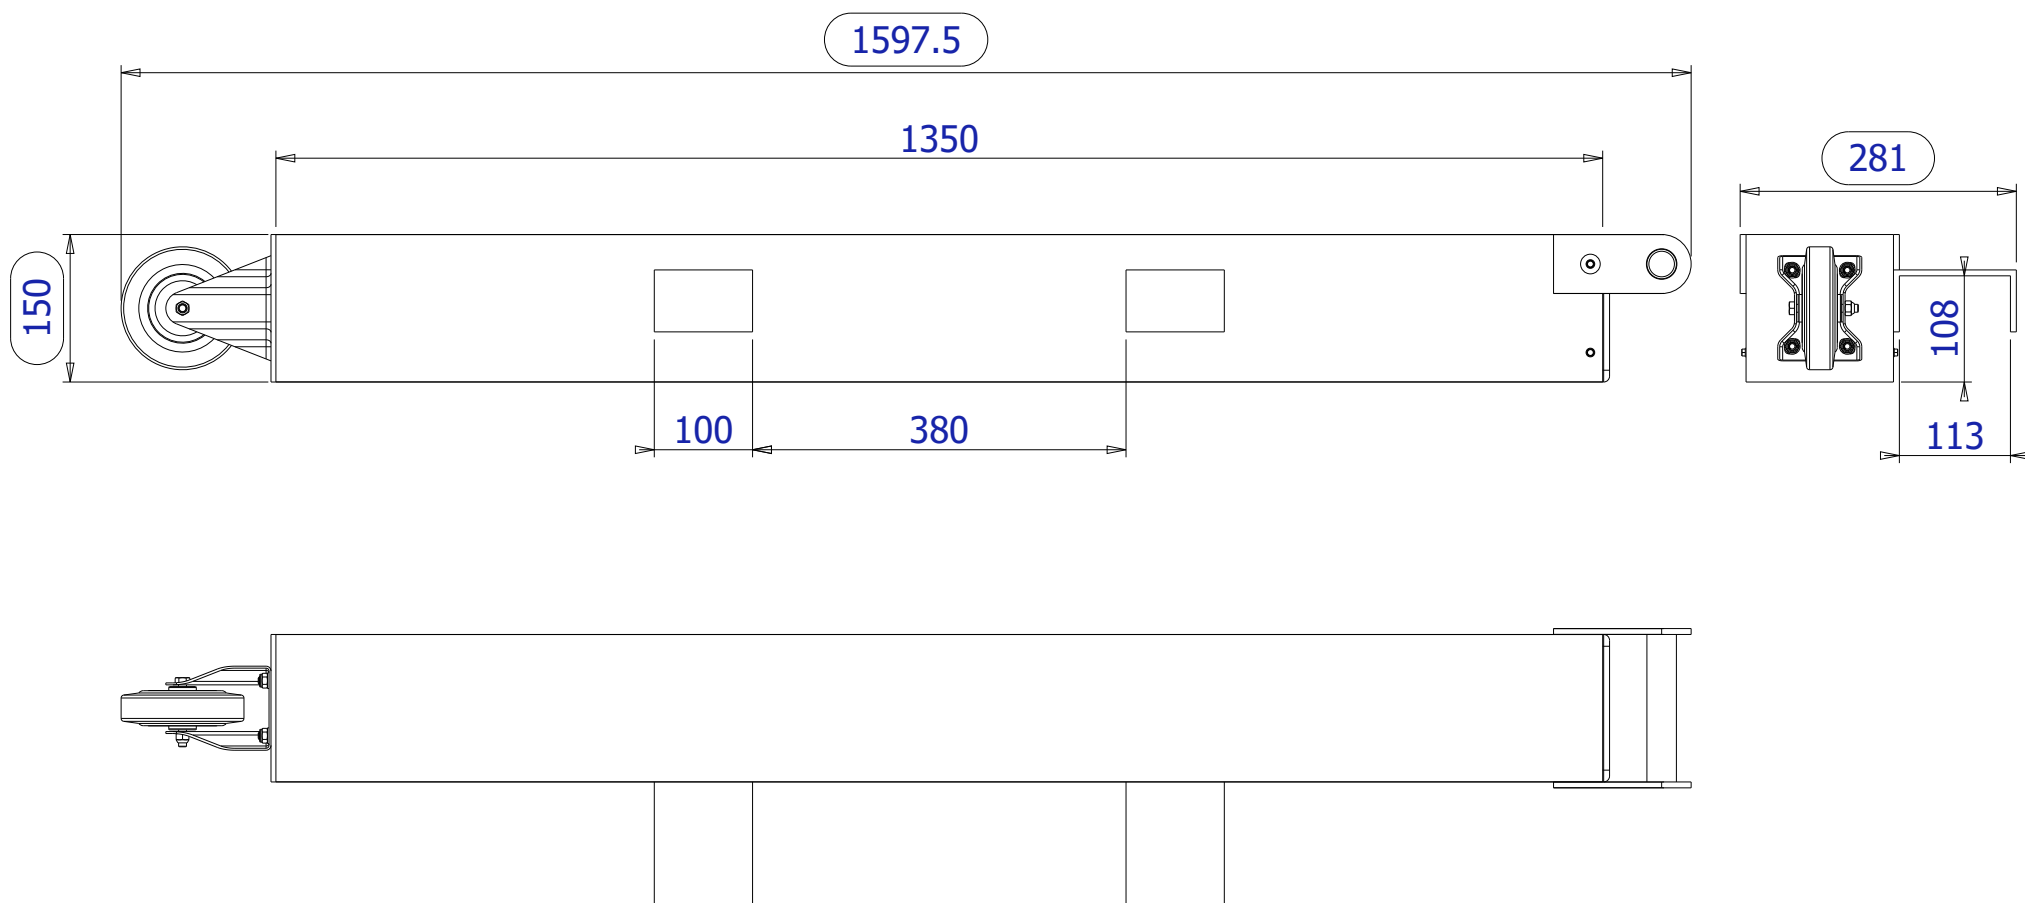

1 / 3

Mobile anchor weights • **Mobile gewichtsbalken**
Poids de lestage mobiles • **Mobile Antikipp-Sicherungen**

2 / 3

GB004

www.alusport.be
info@alusport.be

Empty →

Weight
Gewicht = 14 Kg
Poids

Filled with sand →

Weight
Gewicht = 51 Kg
Poids

3 / 3

Index	Quantity	Type	Dimension
1	1 x	Insert • Insteekdop • bouchon en plastique • Gleiter	□ 150
2	4 x	Screw • Schroef • Vis • Schraube	4,2