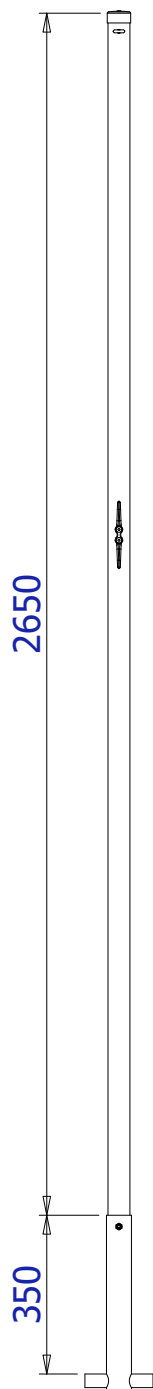

Tensioning post • Spanpaal
Poteau de tension • Spannpfosten

1 / 4

Steel hot-dip galvanised • Staal thermisch verzinkt • Acier galvanisé à chaud • Stahl feuerverzinkt
Including ground sockets • Grondpotten inbegrepen • Fourreaux inclus • Inklusive Bodenhülsen
Theft protection • Diefstal beveiliging • Protection anti-vol • Diebstahlsicherung

AluSport
equipment

SP001

www.alusport.be

www.alusport.de

Tensioning post • Spanpaal
Poteau de tension • Spannposten

2 / 4

Tensioning post • Spanpaal
Poteau de tension • Spannpfosten

3 / 4

Index	Quantity	Type	Dimension	
1	1 x	Bolt • Bout Boulon • Schraube	M8 x 65	
2	1 x	Cover cap • Omsteekdop Capuchon • Abdeckkappe	48	
3	1 x	Eyebolt • Oogbout Boulon à œil • Ösenschraube	M8 x 50	
4	1 x	Nut cover • Moerkap Capuchon d'écrou • Schutzkappe	M8	
5	1 x	Rope Cleat • Koordhouder Taquet de corde • Seilklampe	150	
6	2 x	Bolt • Bout Boulon • Schraube	M6 x 65	
7	2 x	Locknut • Borgmoer Écrou • Kontermutter	M6	
8	2 x	Locknut • Borgmoer Écrou • Kontermutter	M8	
9	2 x	Nut cover • Moerkap Capuchon d'écrou • Mutterabdeckung	M6	

Tensioning post • Spanpaal
Poteau de tension • Spannposten

4 / 4