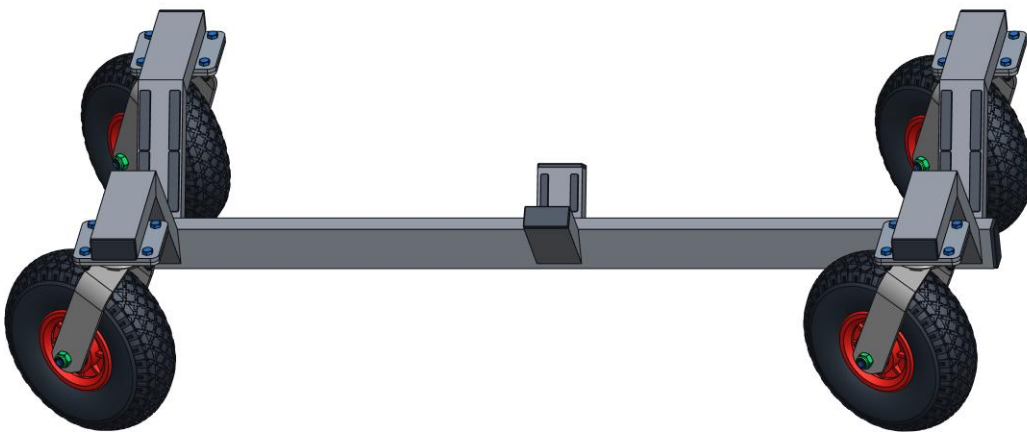

Transport cart soccer goal • Transportkar voetbaldoel
 Chariot de transport but de foot • Transportwagen Fußballtor

1 / 3

32

For each soccer goal • Voor ieder voetbaldoel • Für jedes Fußballtor • Pour chaque but de foot
 Protected contact surface • Beschermd raakvlak • Geschützte Kontaktfläche • Surface de contact protégée
 Swivel wheels • Zwenkwielen • Lenkrollen • Roulettes pivotantes
 PU or pneumatic tires • PU of Luchtbanden • PU- oder Luftreifen • PU ou pneumatiques

AluSport
 equipment

S-TRC001

www.alusport.be

www.alusport.de

Transport cart soccer goal • Transportkar voetbaldoel
Chariot de transport but de foot • Transportwagen Fußballtor

2 / 3

Transport cart soccer goal • Transportkar voetbaldoel
 Chariot de transport but de foot • Transportwagen Fußballtor

3 / 3

Index	Quantity	Type	Dimension	
1	32 x	Bolt Bout Boulon Schraube	M8 x 25	
2	2 x	Frame Frame Cadre Rahmen	1190 x 600 H 210	
3	32 x	Locknut Borgmoer Écrou Kontermutter	M8	
4	32 x	Washer Rondel Rondelle Unterlegscheibe	∅ 24 x ∅ 8,4 H 2,0	
5	8 x	Wheel Wiel Roue Rad	∅ 260	