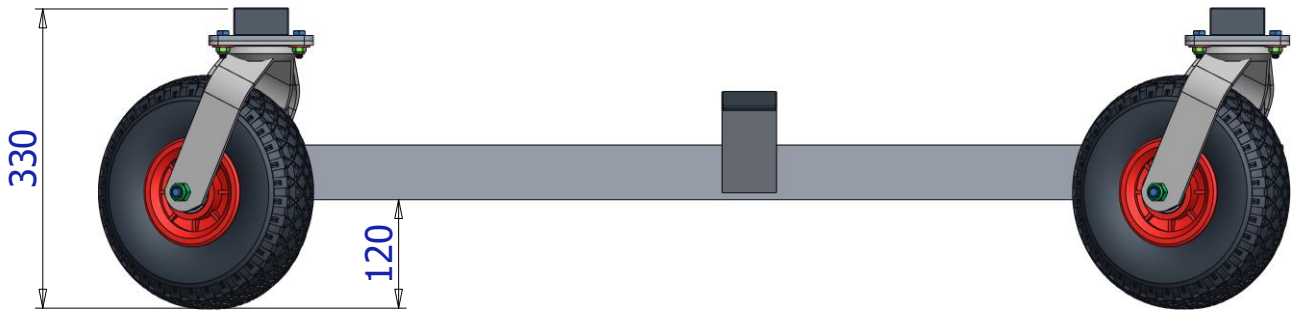

AluSport
 equipment

S-TRC001

www.alusport.be

www.alusport.de

Transport cart soccer goal • Transportkar voetbaldoel
Chariot de transport but de foot • Transportwagen Fußballtor

2 / 3

Transport cart soccer goal • Transportkar voetbaldoel
 Chariot de transport but de foot • Transportwagen Fußballtor

3 / 3

Index	Quantity	Type	Dimension	
1	32 x	Bolt Bout Boulon Schraube	M8 x 25	
2	2 x	Frame Frame Cadre Rahmen	1190 x 600 H 210	
3	32 x	Locknut Borgmoer Écrou Kontermutter	M8	
4	32 x	Washer Rondel Rondelle Unterlegscheibe	∅ 24 x ∅ 8,4 H 2,0	
5	8 x	Wheel Wiel Roue Rad	∅ 260	