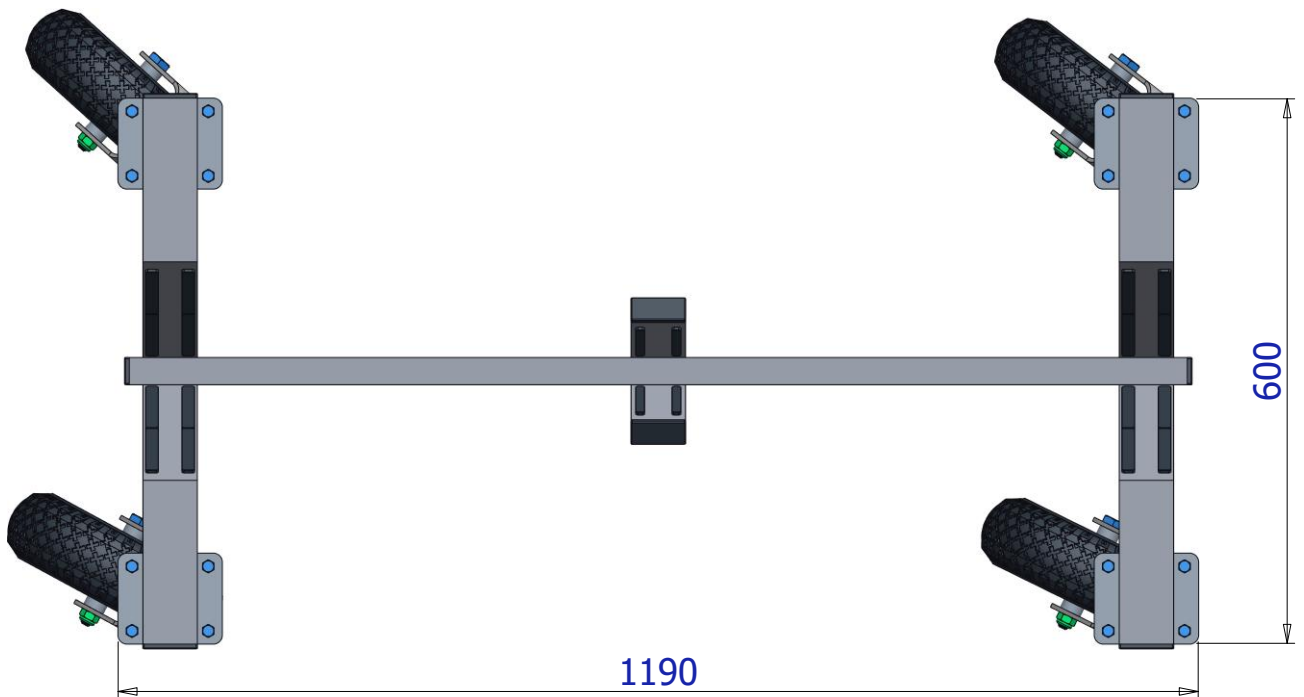

AluSport
 equipment

S-TRC001

www.alusport.be

www.alusport.de

Transport cart soccer goal • Transportkar voetbaldoel
Chariot de transport but de foot • Transportwagen Fußballtor

2 / 3

Transport cart soccer goal • Transportkar voetbaldoel
 Chariot de transport but de foot • Transportwagen Fußballtor

3 / 3

Index	Quantity	Type	Dimension	
1	32 x	Bolt Bout Boulon Schraube	M8 x 25	
2	2 x	Frame Frame Cadre Rahmen	1190 x 600 H 210	
3	32 x	Locknut Borgmoer Écrou Kontermutter	M8	
4	32 x	Washer Rondel Rondelle Unterlegscheibe	∅ 24 x ∅ 8,4 H 2,0	
5	8 x	Wheel Wiel Roue Rad	∅ 260	