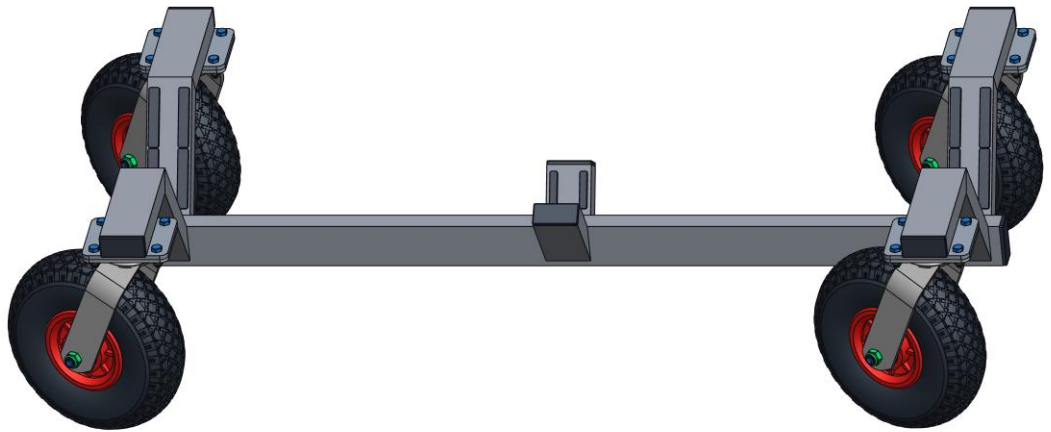

Transport cart soccer goal • Transportkar voetbaldoel
 Chariot de transport but de foot • Transportwagen Fußballtor

1 / 3

32

For each soccer goal • Voor ieder voetbaldoel • Für jedes Fußballtor • Pour chaque but de foot
 Protected contact surface • Beschermd raakvlak • Geschützte Kontaktfläche • Surface de contact protégée
 Swivel wheels • Zwenkwielen • Lenkrollen • Roulettes pivotantes
 PU or pneumatic tires • PU of Luchtbanden • PU- oder Luftreifen • PU ou pneumatiques

AluSport
 equipment

S-TRC001

www.alusport.be

www.alusport.de

Transport cart soccer goal • Transportkar voetbaldoel
Chariot de transport but de foot • Transportwagen Fußballtor

2 / 3

Transport cart soccer goal • Transportkar voetbaldoel
 Chariot de transport but de foot • Transportwagen Fußballtor

3 / 3

Index	Quantity	Type	Dimension	
1	32 x	Bolt Bout Boulon Schraube	M8 x 25	
2	2 x	Frame Frame Cadre Rahmen	1190 x 600 H 210	
3	32 x	Locknut Borgmoer Écrou Kontermutter	M8	
4	32 x	Washer Rondel Rondelle Unterlegscheibe	∅ 24 x ∅ 8,4 H 2,0	
5	8 x	Wheel Wiel Roue Rad	∅ 260	