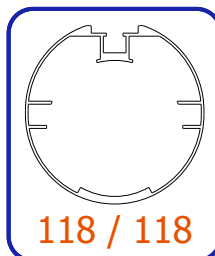

Mobile anchor weights • Mobile gewichtsbalken
Poids de lestage mobiles • Mobile Antikipp-Sicherungen

1 / 3

AluSport
equipment

GB005

www.alusport.be
info@alusport.be