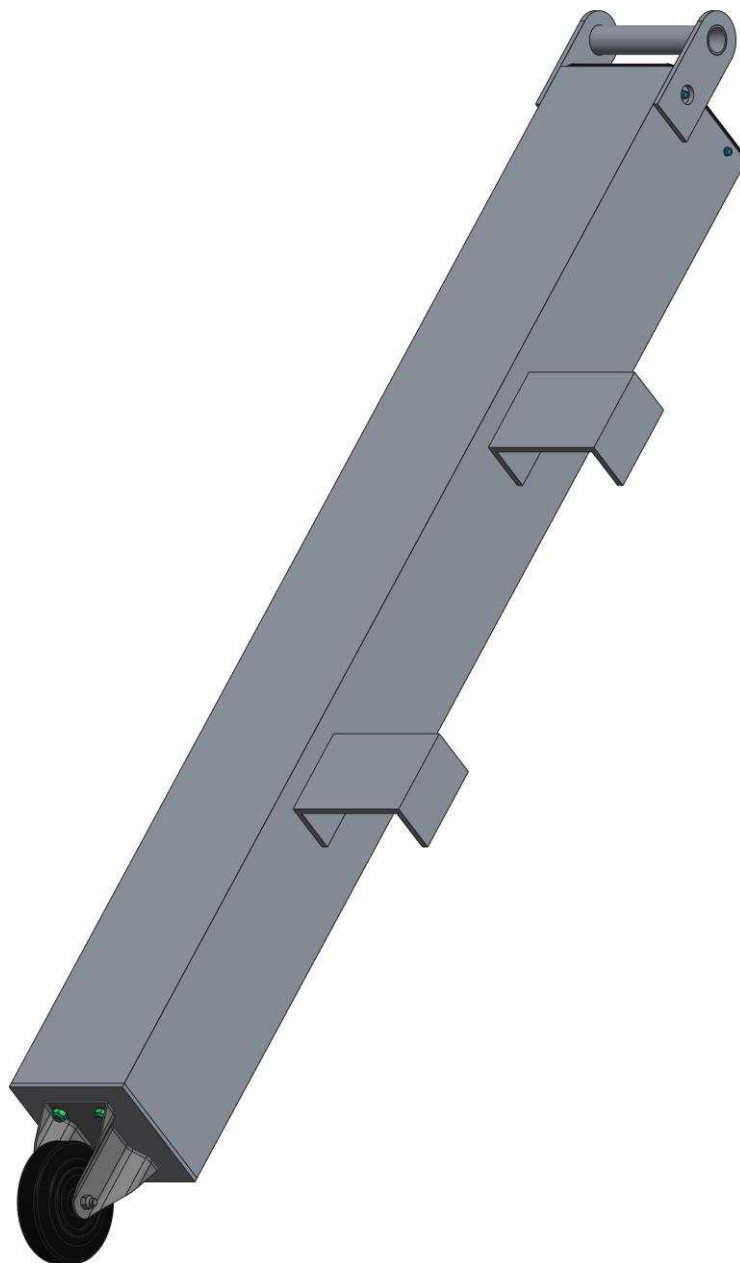

Mobile anchor weights • Mobile gewichtsbalken
Poids de lestage mobiles • Mobile Antikipp-Sicherungen

1 / 3

AluSport
equipment

GB005

www.alusport.be
info@alusport.be

Mobile anchor weights • **Mobile gewichtsbalken**
Poids de lestage mobiles • **Mobile Antikipp-Sicherungen**

2 / 3

GB005

www.alusport.be
info@alusport.be

Empty →

Weight
Gewicht = 14 Kg
Poids

Filled with sand →

Weight
Gewicht = 51 Kg
Poids

3 / 3

Index	Quantity	Type	Dimension
1	1 x	Insert • Insteekdop • bouchon en plastique • Gleiter	□ 150
2	4 x	Screw • Schroef • Vis • Schraube	4,2