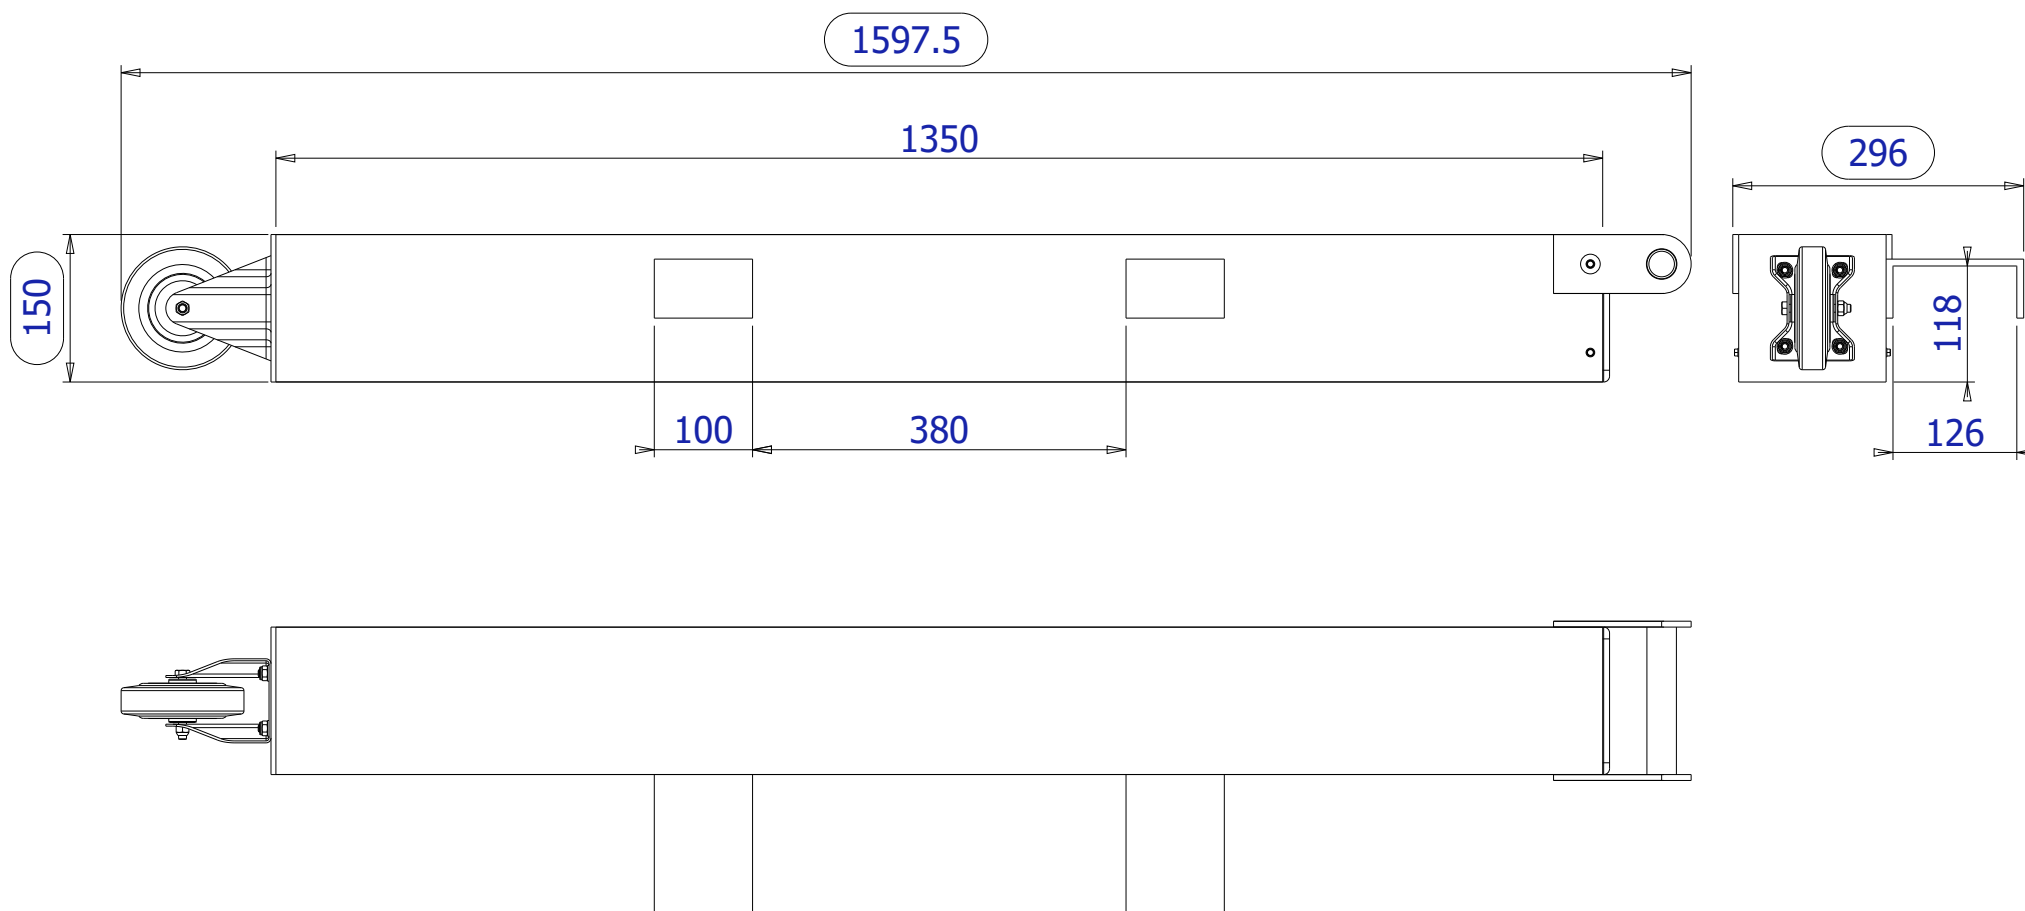

Mobile anchor weights • Mobile gewichtsbalken
Poids de lestage mobiles • Mobile Antikipp-Sicherungen

1 / 3

AluSport
equipment

GB005

www.alusport.be
info@alusport.be

Mobile anchor weights • **Mobile gewichtsbalken**
Poids de lestage mobiles • **Mobile Antikipp-Sicherungen**

2 / 3

GB005

www.alusport.be
info@alusport.be

Empty →

Weight
Gewicht = 14 Kg
Poids

Filled with sand →

Weight
Gewicht = 51 Kg
Poids

3 / 3

Index	Quantity	Type	Dimension
1	1 x	Insert • Insteekdop • bouchon en plastique • Gleiter	□ 150
2	4 x	Screw • Schroef • Vis • Schraube	4,2