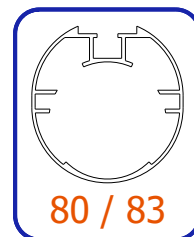

Mobile anchor weights • Mobile gewichtsbalken
Poids de lestage mobiles • Mobile Antikipp-Sicherungen

1 / 3

AluSport
equipment

GB003

www.alusport.be
info@alusport.be