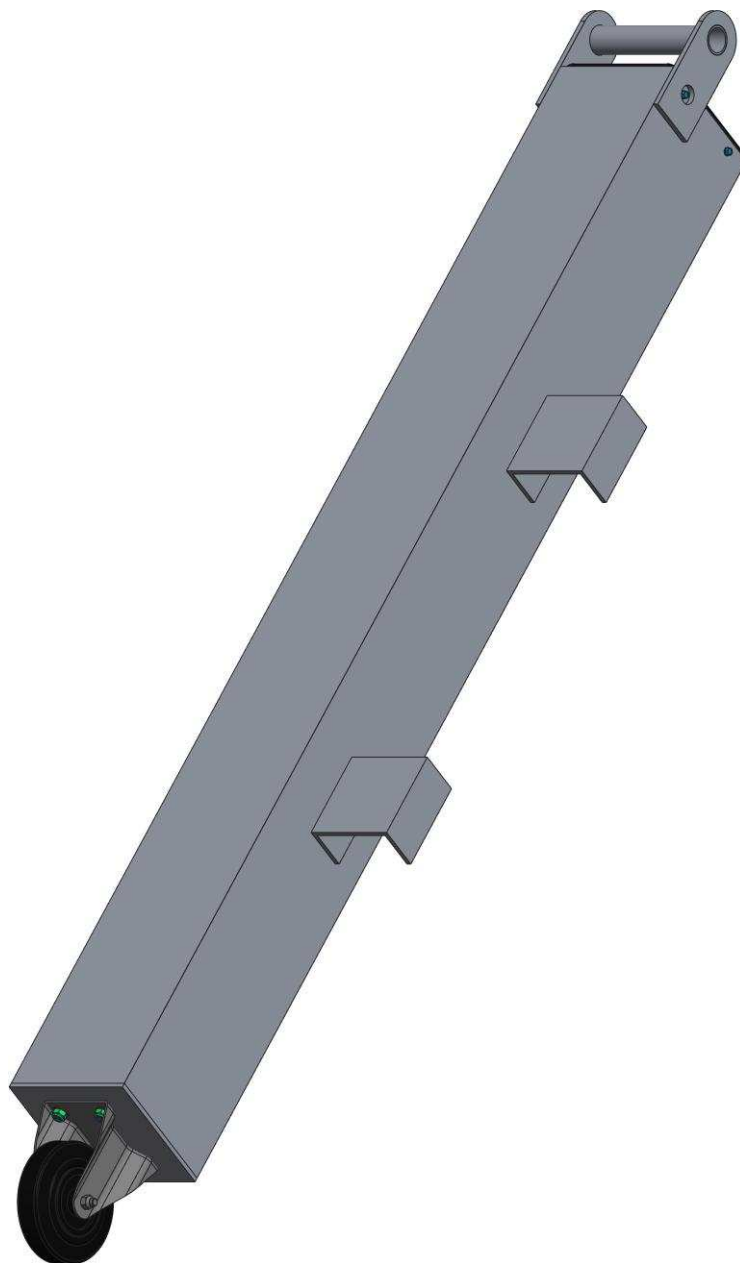

Mobile anchor weights • Mobile gewichtsbalken
Poids de lestage mobiles • Mobile Antikipp-Sicherungen

1 / 3

AluSport
equipment

GB003

www.alusport.be
info@alusport.be

Mobile anchor weights • **Mobiele gewichtsbalken**
Poids de lestage mobiles • **Mobile Antikipp-Sicherungen**

2 / 3

Empty →

Weight
Gewicht = 13 Kg
Poids

Filled with sand →

Weight
Gewicht = 50 Kg
Poids

GB003

www.alusport.be
info@alusport.be

3 / 3

Index	Quantity	Type	Dimension
1	1 x	Insert • Insteekdop • bouchon en plastique • Gleiter	□ 150
2	4 x	Screw • Schroef • Vis • Schraube	4,2