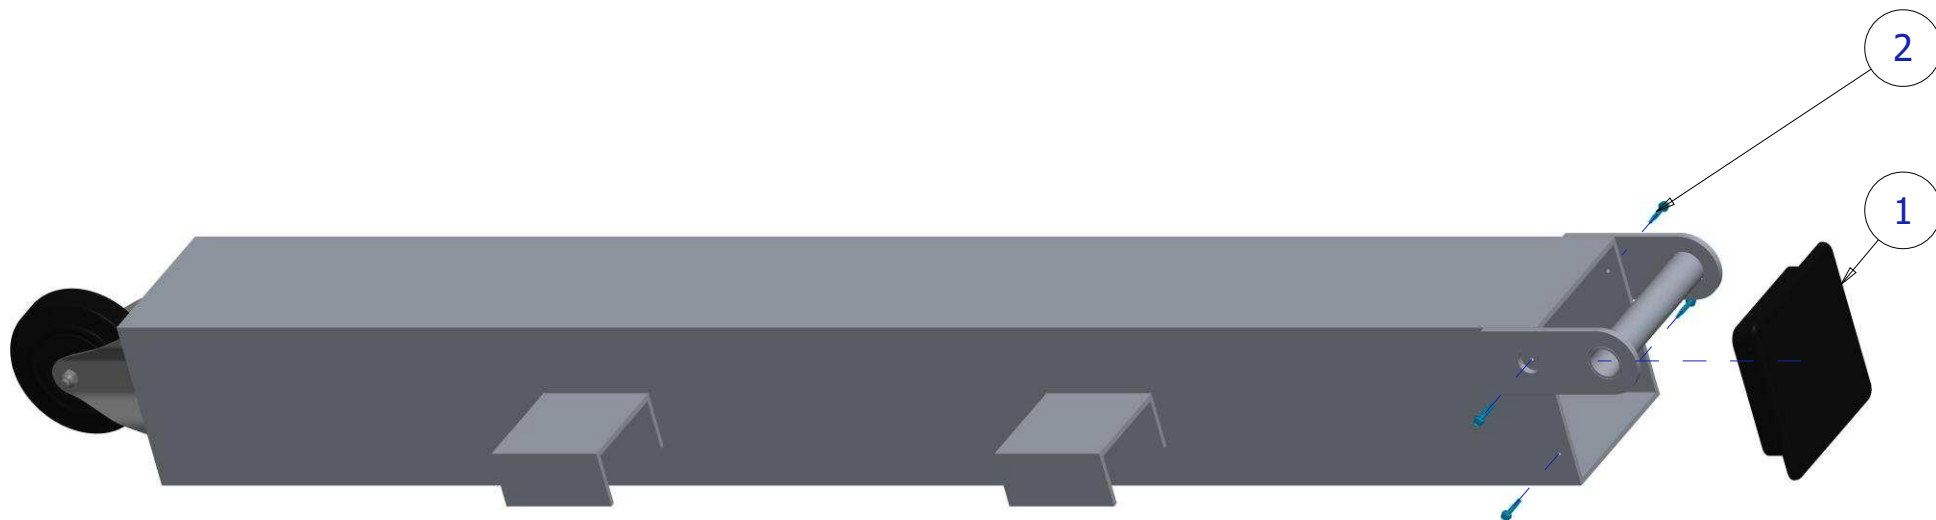

2 / 3

Empty →

Weight
Gewicht = 13 Kg
Poids

Filled with sand →

Weight
Gewicht = 50 Kg
Poids

GB003

www.alusport.be
info@alusport.be

3 / 3

Index	Quantity	Type	Dimension
1	1 x	Insert • Insteekdop • bouchon en plastique • Gleiter	□ 150
2	4 x	Screw • Schroef • Vis • Schraube	4,2