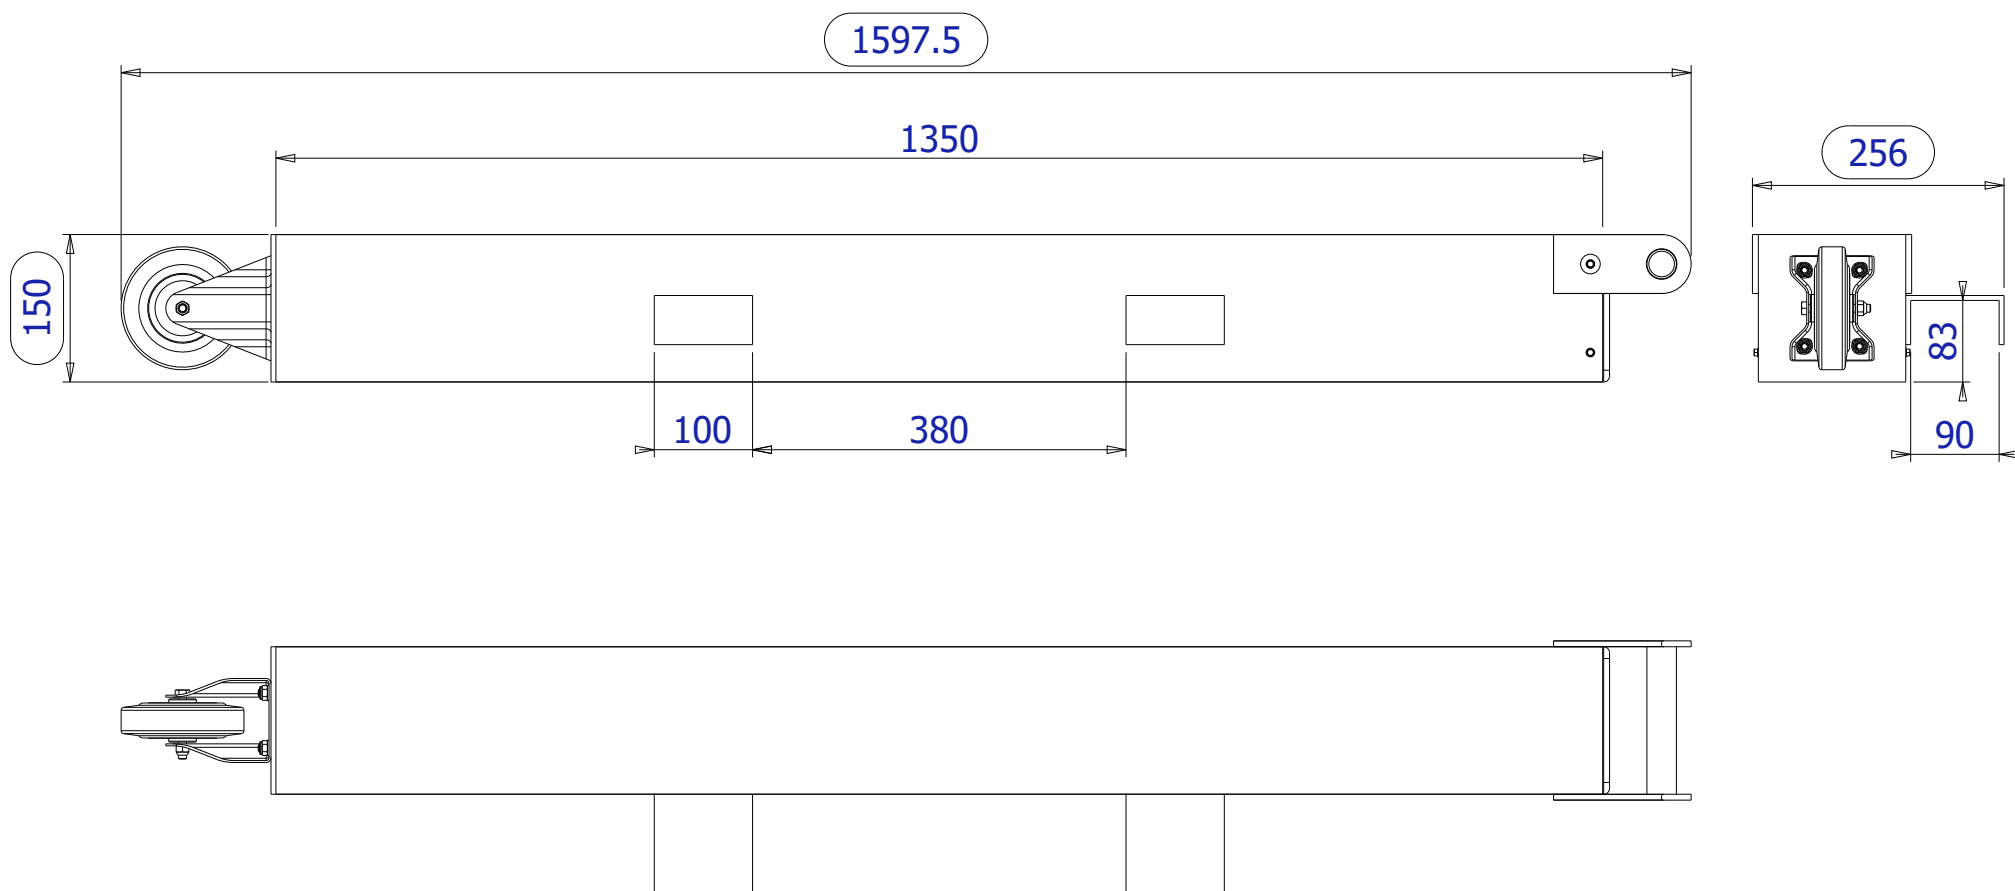

Mobile anchor weights • Mobile gewichtsbalken
Poids de lestage mobiles • Mobile Antikipp-Sicherungen

1 / 3

AluSport
equipment

GB003

www.alusport.be
info@alusport.be

Mobile anchor weights • **Mobiele gewichtsbalken**
Poids de lestage mobiles • **Mobile Antikipp-Sicherungen**

2 / 3

Empty →

Weight
Gewicht = 13 Kg
Poids

Filled with sand →

Weight
Gewicht = 50 Kg
Poids

GB003

www.alusport.be
info@alusport.be

3 / 3

Index	Quantity	Type	Dimension
1	1 x	Insert • Insteekdop • bouchon en plastique • Gleiter	□ 150
2	4 x	Screw • Schroef • Vis • Schraube	4,2