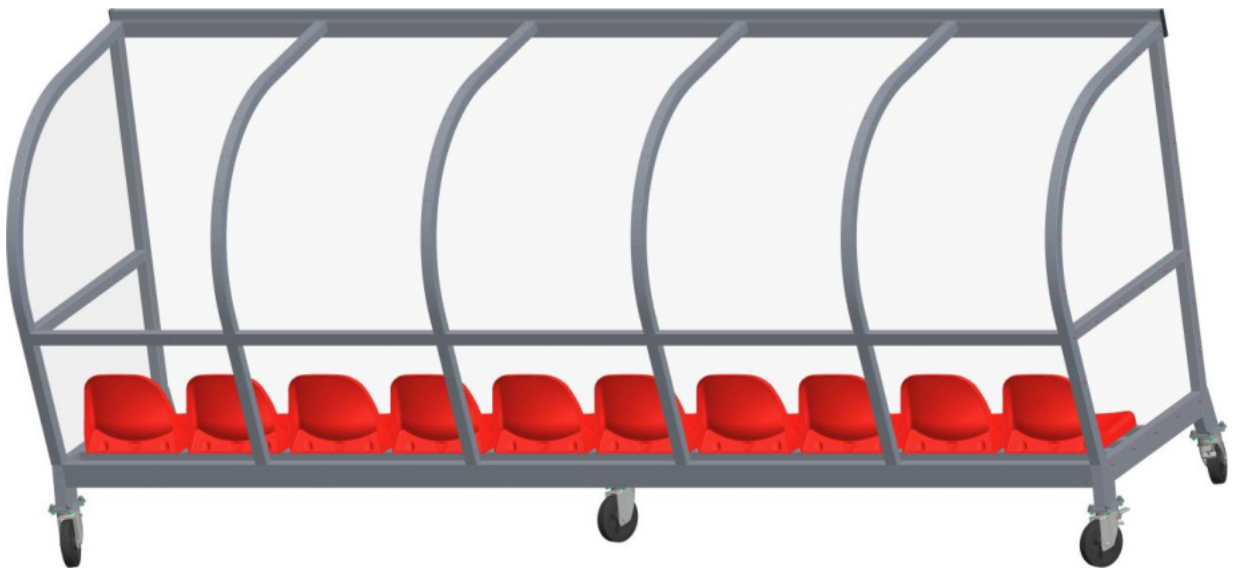

Movable dug-out • Vrijrijdbare dug-out
Abri de touche mobile • Mobile Spielerkabine

1 / 2

Fully welded • Volledig gelast • Entièrement soudés • Vollverschweiß
Braked casters • Geremde zwenkwieien • Roulettes pivotantes freinées • Gebremste Lenkrollen
Stadium seats • Tribunezitjes • Sièges de stade • Stadionsitze
Side 4mm polycarbonate • Zijkant 4mm polycarbonaat • Côté 4mm polycarbonate • Seite 4mm Polycarbonat
Back 3mm polycarbonate • Achterkant 3mm polycarbonaat • Arrière 3mm polycarbonate • Rückseite 3mm Polycarbonat

AluSport
equipment

DO502VZ

www.alusport.be

www.alusport.de

Movable dug-out • Vrijdbare dug-out
Abri de touche mobile • Mobile Spielerkabine

2 / 2