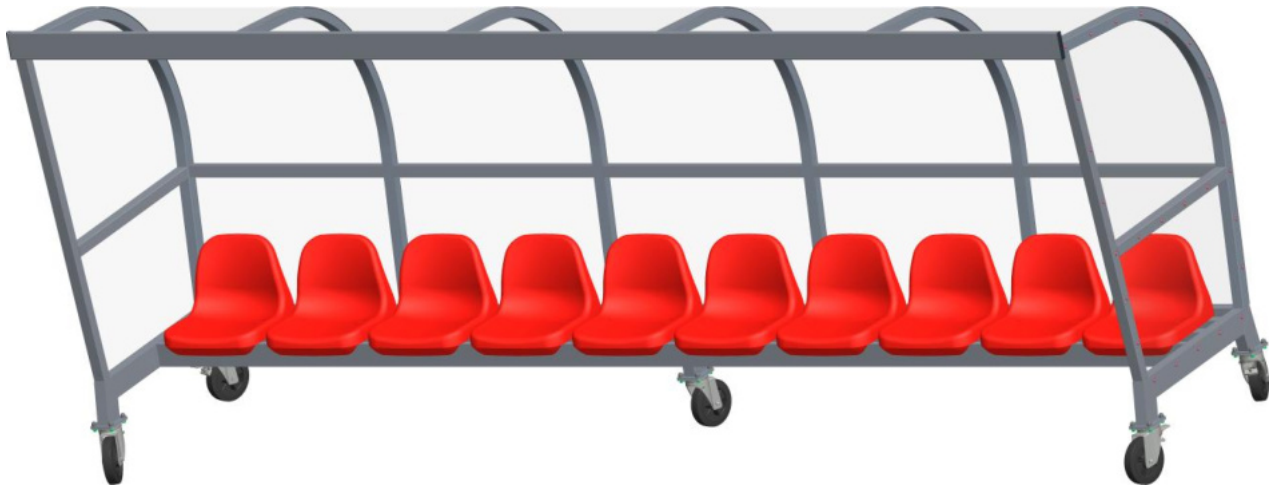

Movable dug-out • Vrijrijdbare dug-out
Abri de touche mobile • Mobile Spielerkabine

1 / 2

Fully welded • Volledig gelast • Entièrement soudés • Vollverschweiß
Braked casters • Geremde zwenkwieien • Roulettes pivotantes freinées • Gebremste Lenkrollen
Stadium seats • Tribunezitjes • Sièges de stade • Stadionsitze
Side 4mm polycarbonate • Zijkant 4mm polycarbonaat • Côté 4mm polycarbonate • Seite 4mm Polycarbonat
Back 3mm polycarbonate • Achterkant 3mm polycarbonaat • Arrière 3mm polycarbonate • Rückseite 3mm Polycarbonat

AluSport
equipment

DO502VZ

www.alusport.be

www.alusport.de

Movable dug-out • Vrijdbare dug-out
Abri de touche mobile • Mobile Spielerkabine

2 / 2