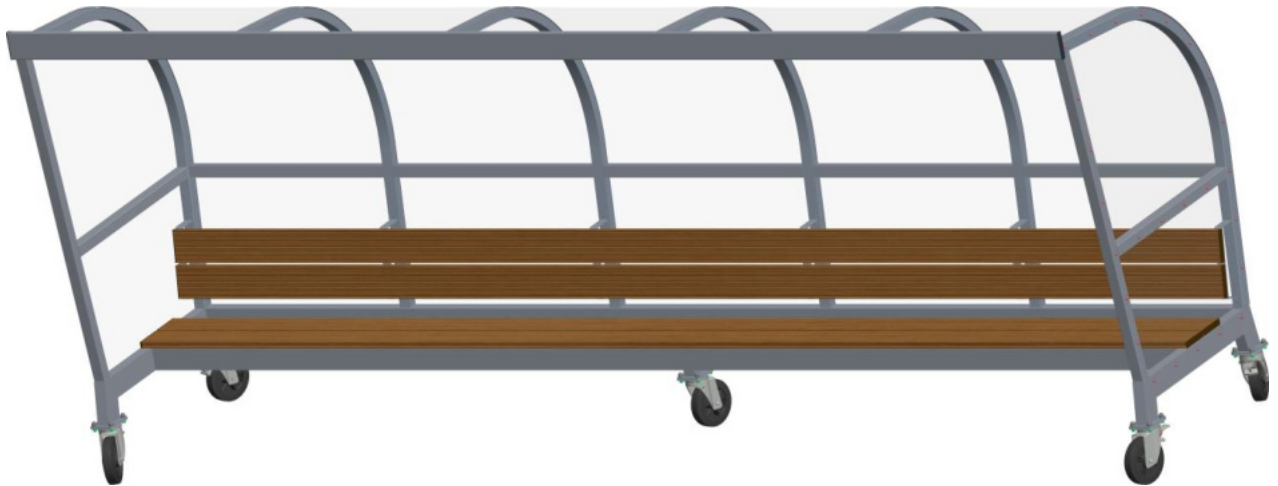

Movable dug-out • Vrijrijdbare dug-out
Abri de touche mobile • Mobile Spielerkabine

1 / 2

Fully welded • Volledig gelast • Entièrement soudés • Vollverschweiß
Braked casters • Geremde zwenkwielen • Roulettes pivotantes freinées • Gebremste Lenkrollen
Bench out of wood composite • Zitbank uit houtcomposiet • Banc en bois composite • Bank aus Holzverbundstoff
Side 4mm polycarbonate • Zijkant 4mm polycarbonaat • Côté 4mm polycarbonate • Seite 4mm Polycarbonat
Back 3mm polycarbonate • Achterkant 3mm polycarbonaat • Arrière 3mm polycarbonate • Rückseite 3mm Polycarbonat

AluSport
equipment

DO502V

www.alusport.be

www.alusport.de

Movable dug-out • Vrijdbare dug-out
Abri de touche mobile • Mobile Spielerkabine

2 / 2