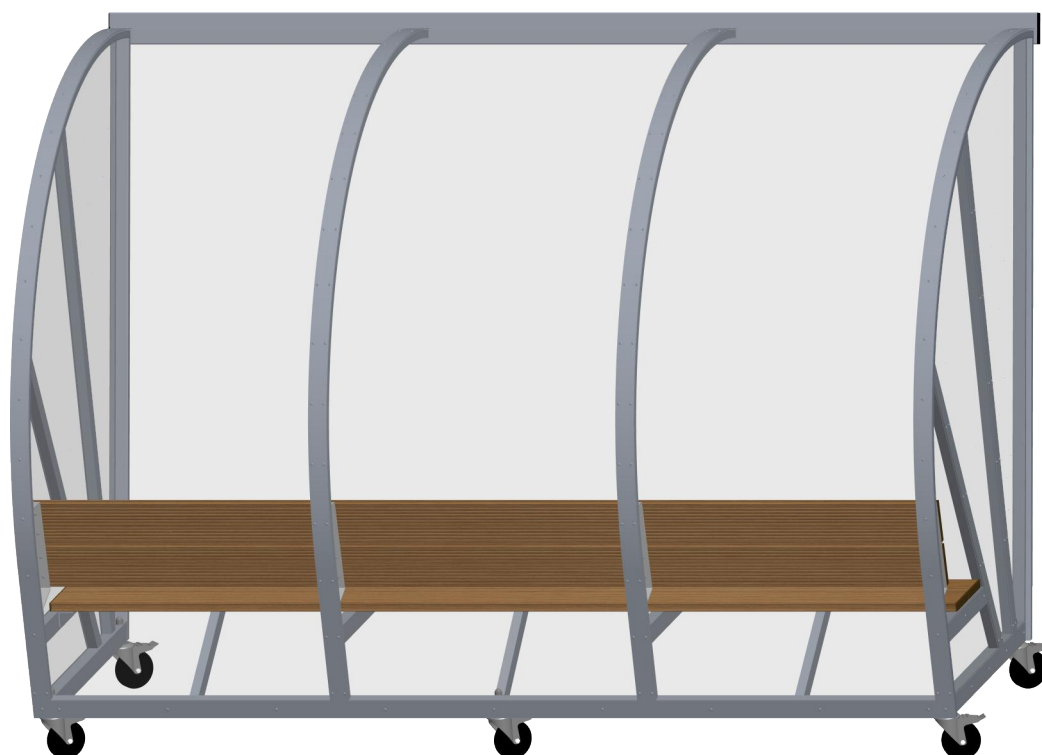

Dug-out model D - Bench • Dug-out model D - Bank
Pirogue modèle D - Banc • Spielerkabine modell D - Bank

1 / 2

Dug-out model D - Bench • Dug-out model D - Bank
Pirogue modèle D - Banc • Spielerkabine modell D - Bank

2 / 2

AluSport 
equipment

DO301V
www.alusport.be
info@alusport.be

Weight
Gewicht = 143 Kg
Poids