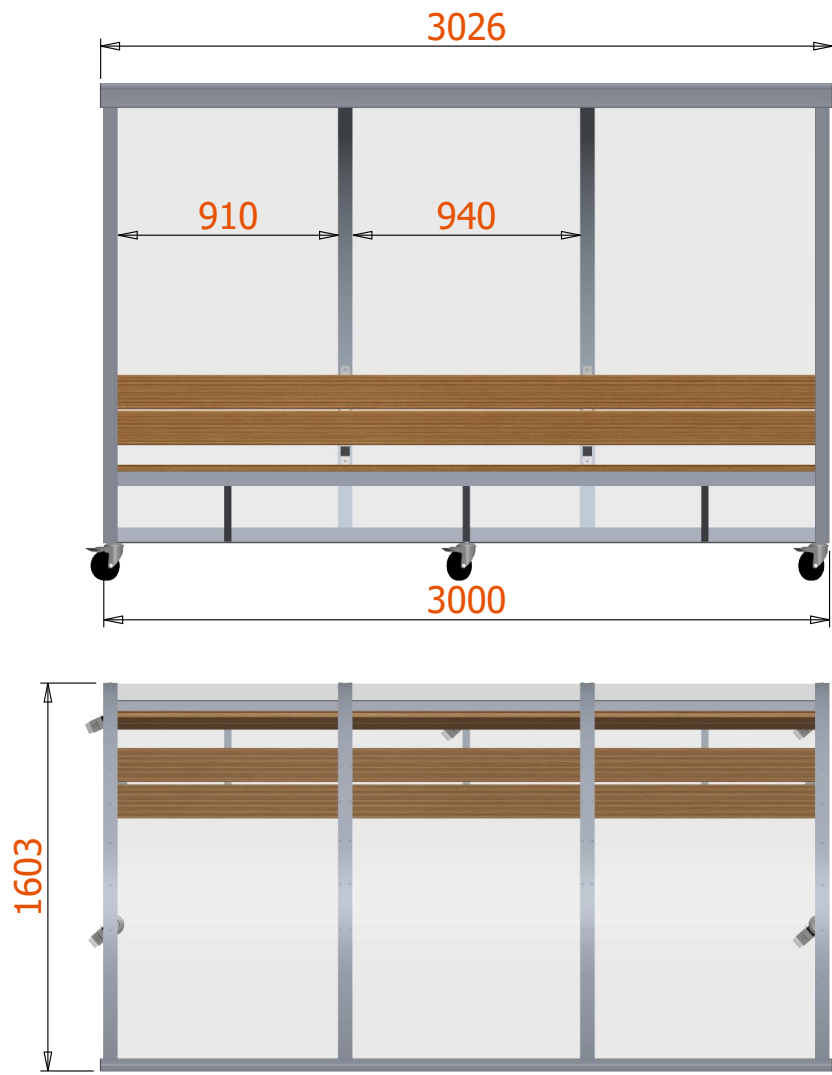

Dug-out model D - Bench • Dug-out model D - Bank
Pirogue modèle D - Banc • Spielerkabine modell D - Bank

1 / 2

Dug-out model D - Bench • Dug-out model D - Bank
Pirogue modèle D - Banc • Spielerkabine modell D - Bank

2 / 2

AluSport 
equipment

DO301V
www.alusport.be
info@alusport.be

Weight
Gewicht = 143 Kg
Poids