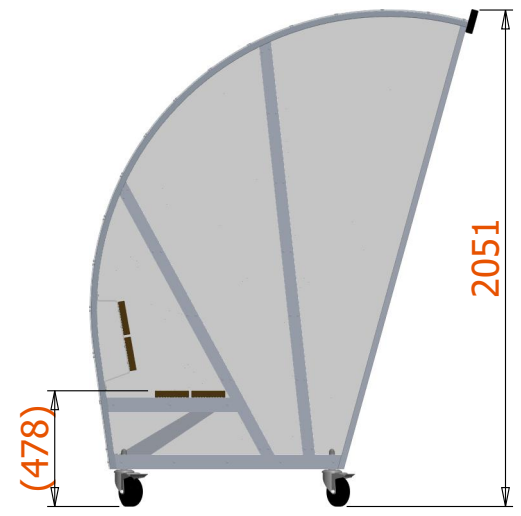

Dug-out model D - Bench • Dug-out model D - Bank
Pirogue modèle D - Banc • Spielerkabine modell D - Bank

1 / 2

Dug-out model D - Bench • Dug-out model D - Bank
Pirogue modèle D - Banc • Spielerkabine modell D - Bank

2 / 2

AluSport 
equipment

DO301V
www.alusport.be
info@alusport.be

Weight
Gewicht = 143 Kg
Poids