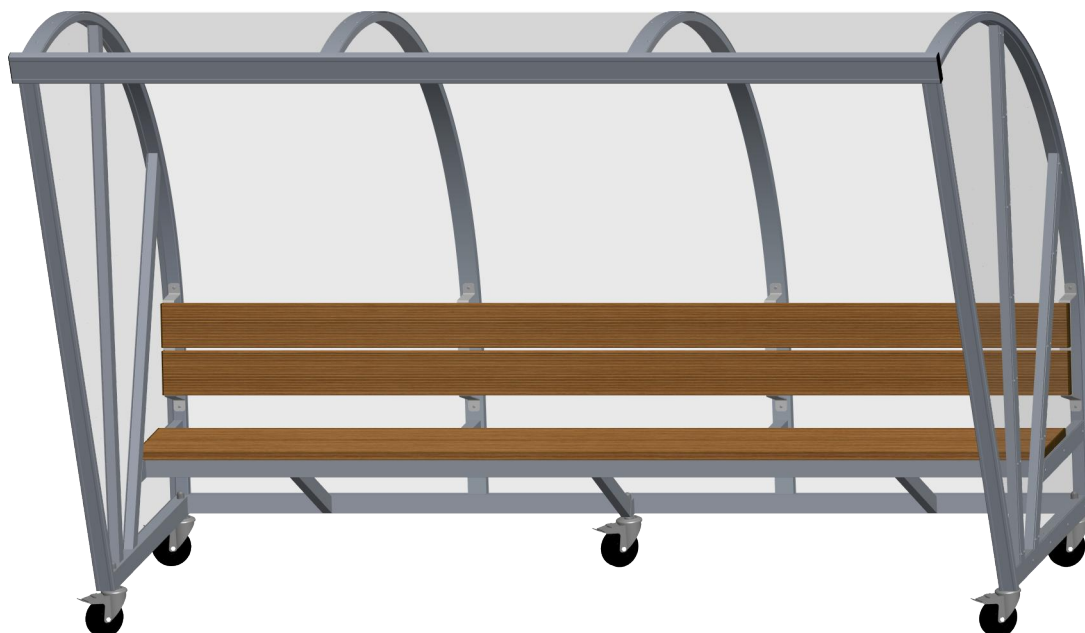

Dug-out model D - Bench • Dug-out model D - Bank
Pirogue modèle D - Banc • Spielerkabine modell D - Bank

1 / 2

Dug-out model D - Bench • Dug-out model D - Bank
Pirogue modèle D - Banc • Spielerkabine modell D - Bank

2 / 2

AluSport 
equipment

DO301V
www.alusport.be
info@alusport.be

Weight
Gewicht = 143 Kg
Poids