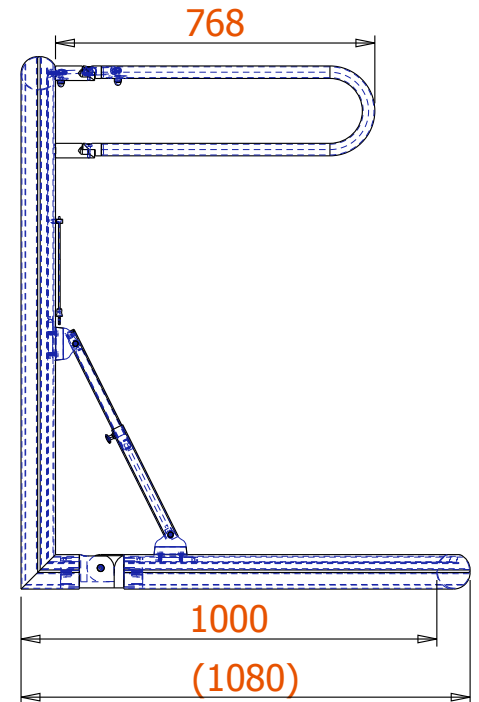

Opklapbaar doel

1 / 2

AluSport
equipment

TRI2080V

www.Alusport.be
info@Alusport.be

Opklapbaar doel

2 / 2

GEWICHT = 27 Kg

80 / 83

Ø 30