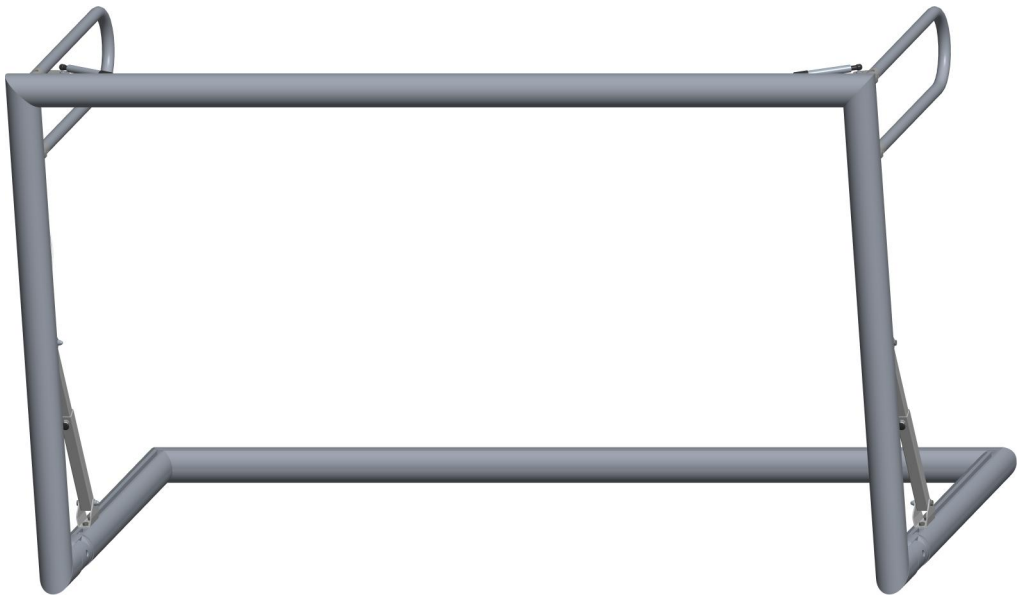

Opklapbaar doel

1 / 2

AluSport
equipment

TRI2080V

www.Alusport.be
info@Alusport.be

Opklapbaar doel

2 / 2

GEWICHT = 27 Kg

80 / 83

Ø 30