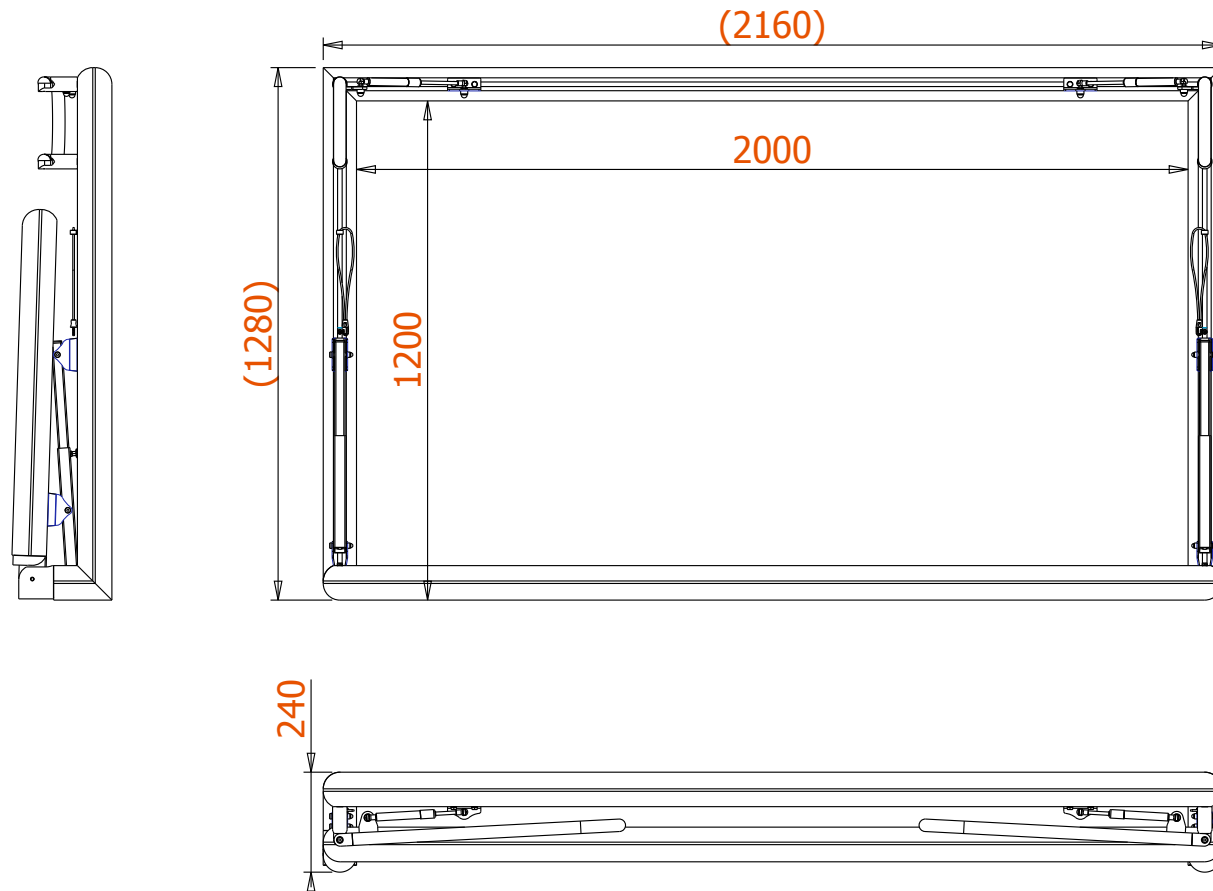

Opklapbaar doel

1 / 2

AluSport
equipment

TRI2080V

www.Alusport.be
info@Alusport.be

Opklapbaar doel

2 / 2

GEWICHT = 27 Kg

80 / 83

Ø 30