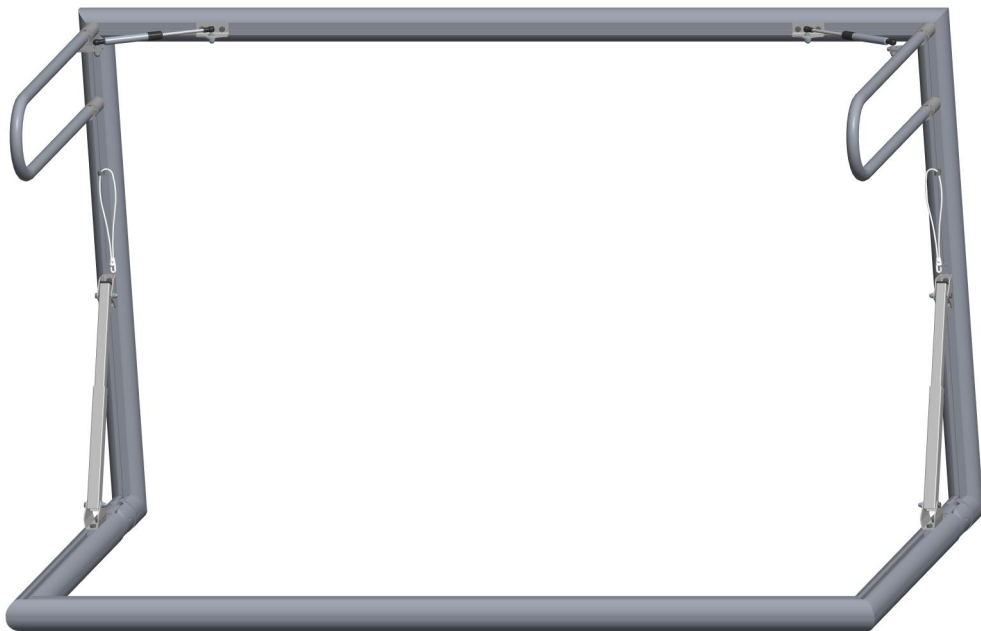

Opklapbaar doel

1 / 2

AluSport
equipment

TRI2080V

www.Alusport.be
info@Alusport.be

Opklapbaar doel

2 / 2

GEWICHT = 27 Kg

80 / 83

Ø 30