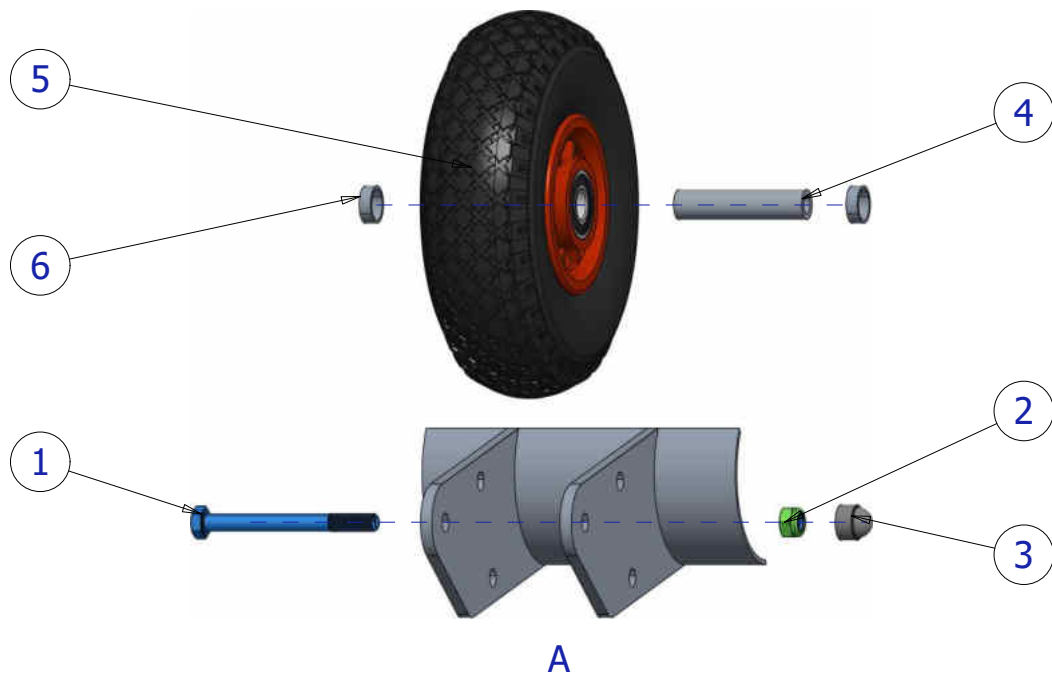

Tilt-proof mobile goal • Kantelbestendig mobiel senior doel
But mobile résistant à l'inclinaison • Kippsicheres mobiles Herrentoer

1 / 5

Fully welded • Volledig gelast • Entièrement soudés • Vollverschweißt
Weight integrated in profile • Gewicht geïntegreerd in profiel • Poids intégré dans le profil • Gewicht im Profil integriert
Welded handles • Gelaste handgrepen • Poignées soudées • Angeschweißten Griffen
Goal net mounting eye • Doelnet Bevestigingsoog • L'œil de fixation du filet de but • Befestigungsöse für Tornetz
Flat net hooks • Vlakke nethaken • Crochets de filet plat • Flache Netzhaken
Welded wheel systems • Gelaste wielsystemen • Systèmes de roues soudées • Geschweißte Radsysteme
PU Tires • PU banden • pneus PU • PU Reifen
Drainage holes • Afwateringsgaten • Trous de drainage • Entwässerungslöcher

AluSport
equipment

TPW711_G

www.alusport.be

www.alusport.de

Tilt-proof mobile goal • Kantelbestendig mobiel senior doel
But mobile résistant à l'inclinaison • Kippsicheres mobiles Herrentor

2 / 5

AluSport
equipment

TPW711_G

www.alusport.be
www.alusport.de

Tilt-proof mobile goal • Kantelbestendig mobiel senior doel
 But mobile résistant à l'inclinaison • Kippsicheres mobiles Herrento

3 / 5

| Index | Quantity | Type | Dimension | |
|-------|----------|---|---------------------------|---|
| 1 | 4 x | Bolt • Bout Boulon • Schraube | M12 x 120 |  |
| 2 | 4 x | Locknut • Borgmoer Écrou • Kontermutter | M12 |  |
| 3 | 4 x | Nut cover • Moerkap Capuchon d'écrou • Schutzkappe | M12 |  |
| 4 | 4 x | Shaft sleeve • Asbus Manchon d'arbre • Wellenhülse | ∅ 20.0 x ∅ 12.5 L 90,0 |  |
| 5 | 4 x | Wheel • Wiel Roue • Rad | ∅ 260 |  |
| 6 | 8 x | Spacer • Afstandbus Entretoises • Distanzmuffe | ∅ 25 x ∅ 21 L 8,0 |  |

AluSport
 equipment

TPW711_G

www.alusport.be

www.alusport.de

Tilt-proof mobile goal • Kantelbestendig mobiel senior doel
But mobile résistant à l'inclinaison • Kippsicheres mobiles Herrentor

4 / 5

TPW711_G = TPW711 + 100Kg