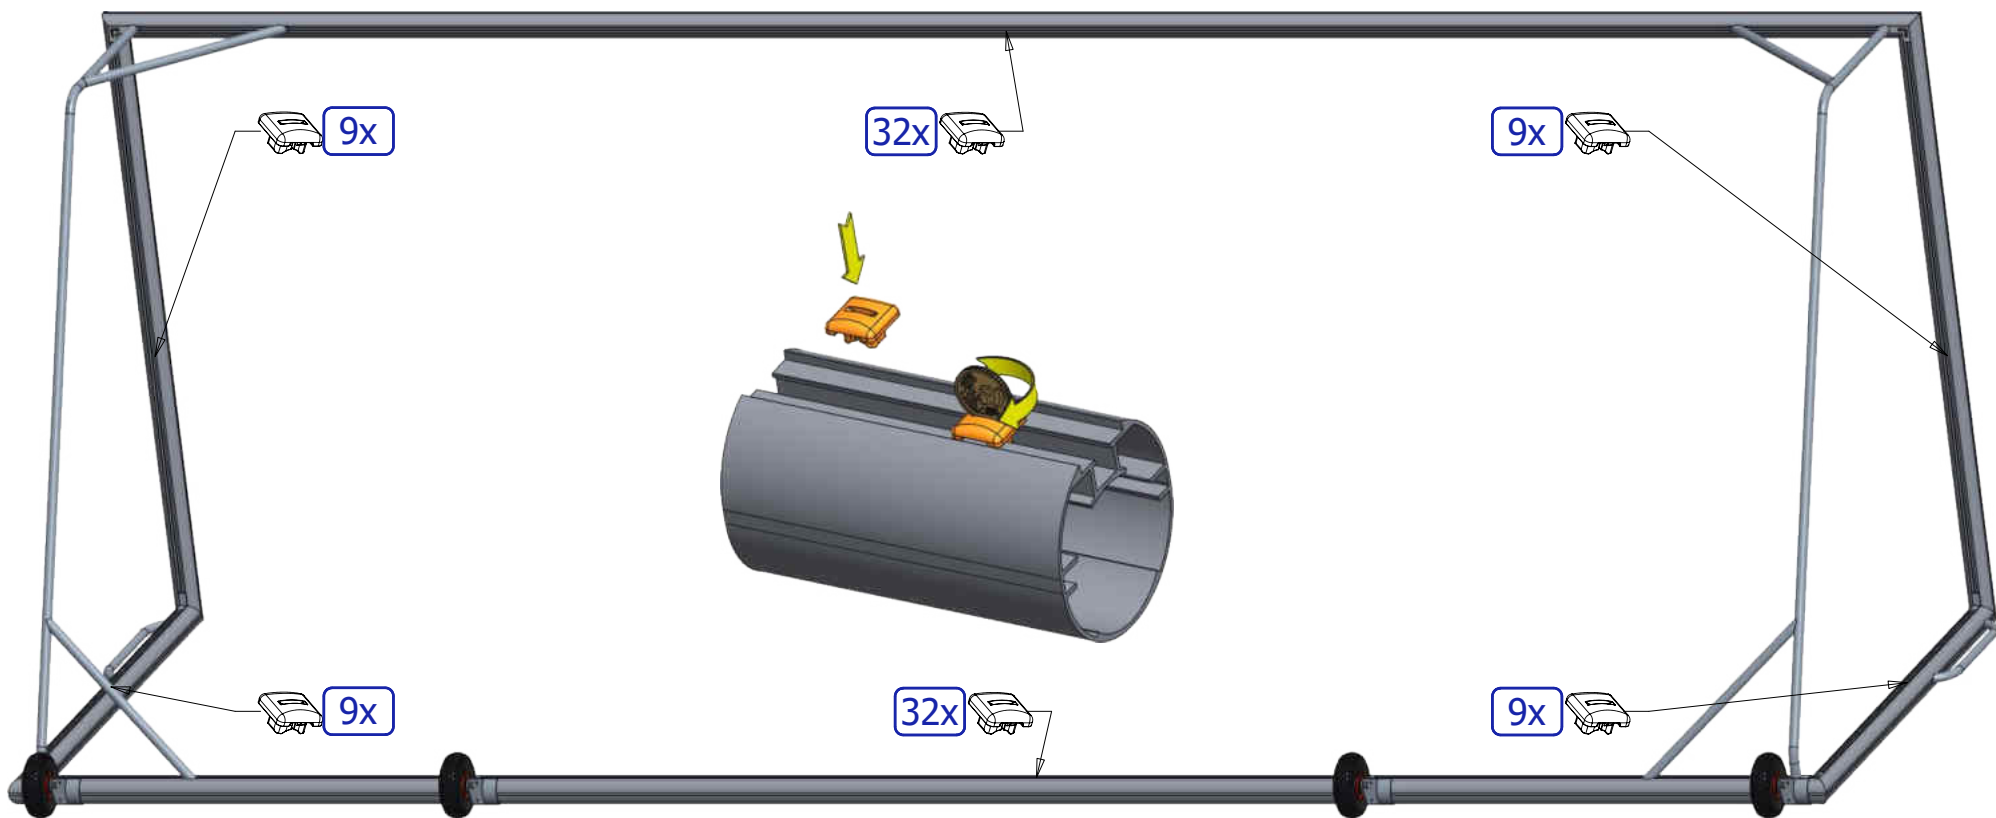

AluSport
equipment

TPW711_G

www.alusport.be
www.alusport.de

Tilt-proof mobile goal • Kantelbestendig mobiel senior doel
But mobile résistant à l'inclinaison • Kippsicheres mobiles Herrentor

5 / 5

TPW711_G

www.alusport.be
www.alusport.de