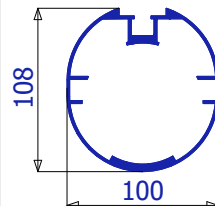

Tilt-proof mobile goal • Kantelbestendig mobiel senior doel
But mobile résistant à l'inclinaison • Kippsicheres mobiles Herrentor

4 / 5

TPW711_G = TPW711 + 100Kg

AluSport
equipment

TPW711_G

www.alusport.be
www.alusport.de