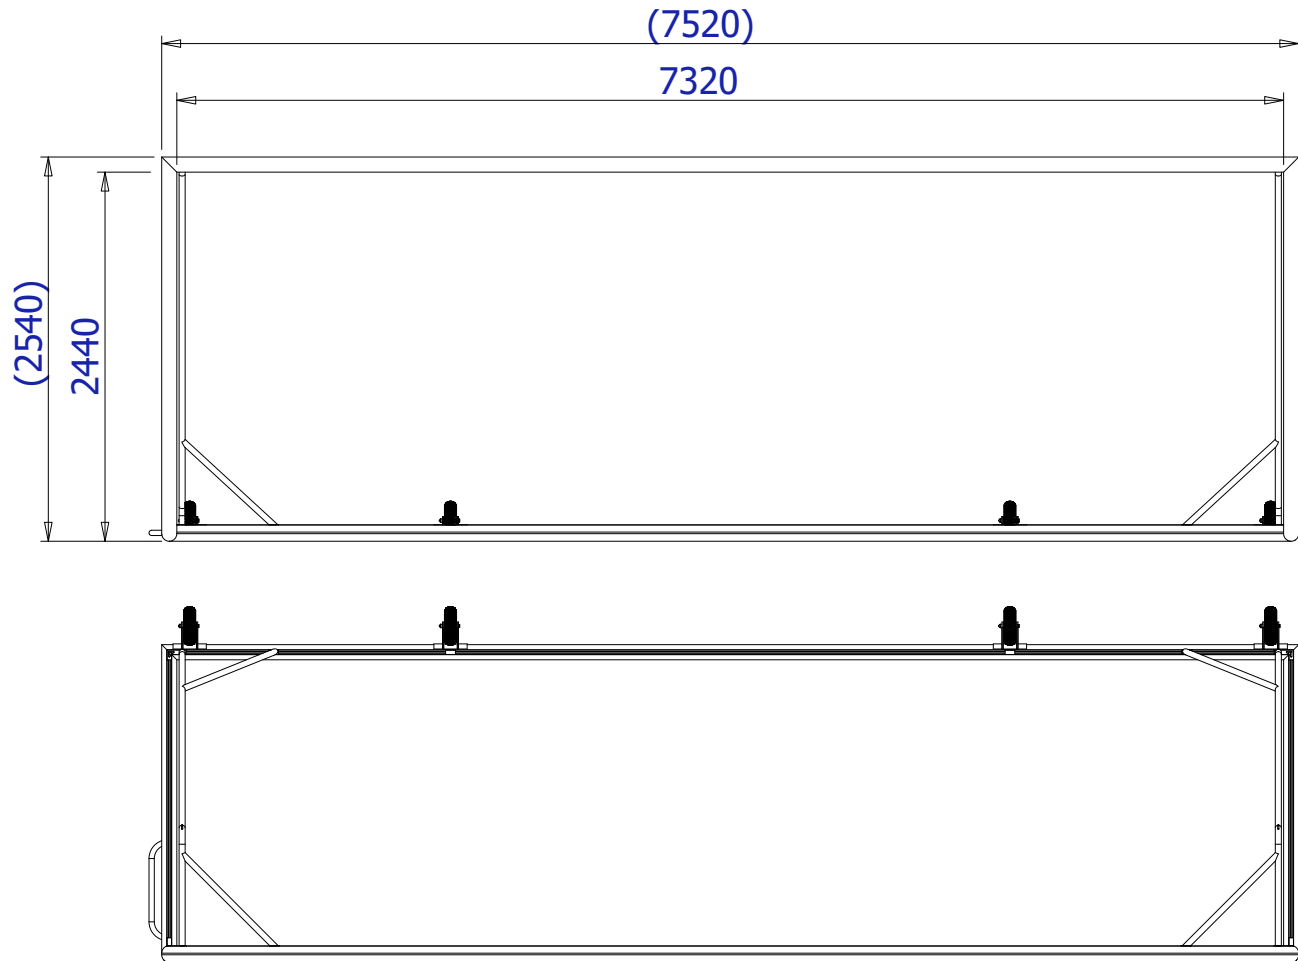

AluSport
 equipment

TPW711_G

www.alusport.be

www.alusport.de

Tilt-proof mobile goal • Kantelbestendig mobiel senior doel
But mobile résistant à l'inclinaison • Kippsicheres mobiles Herrentor

4 / 5

TPW711_G = TPW711 + 100Kg