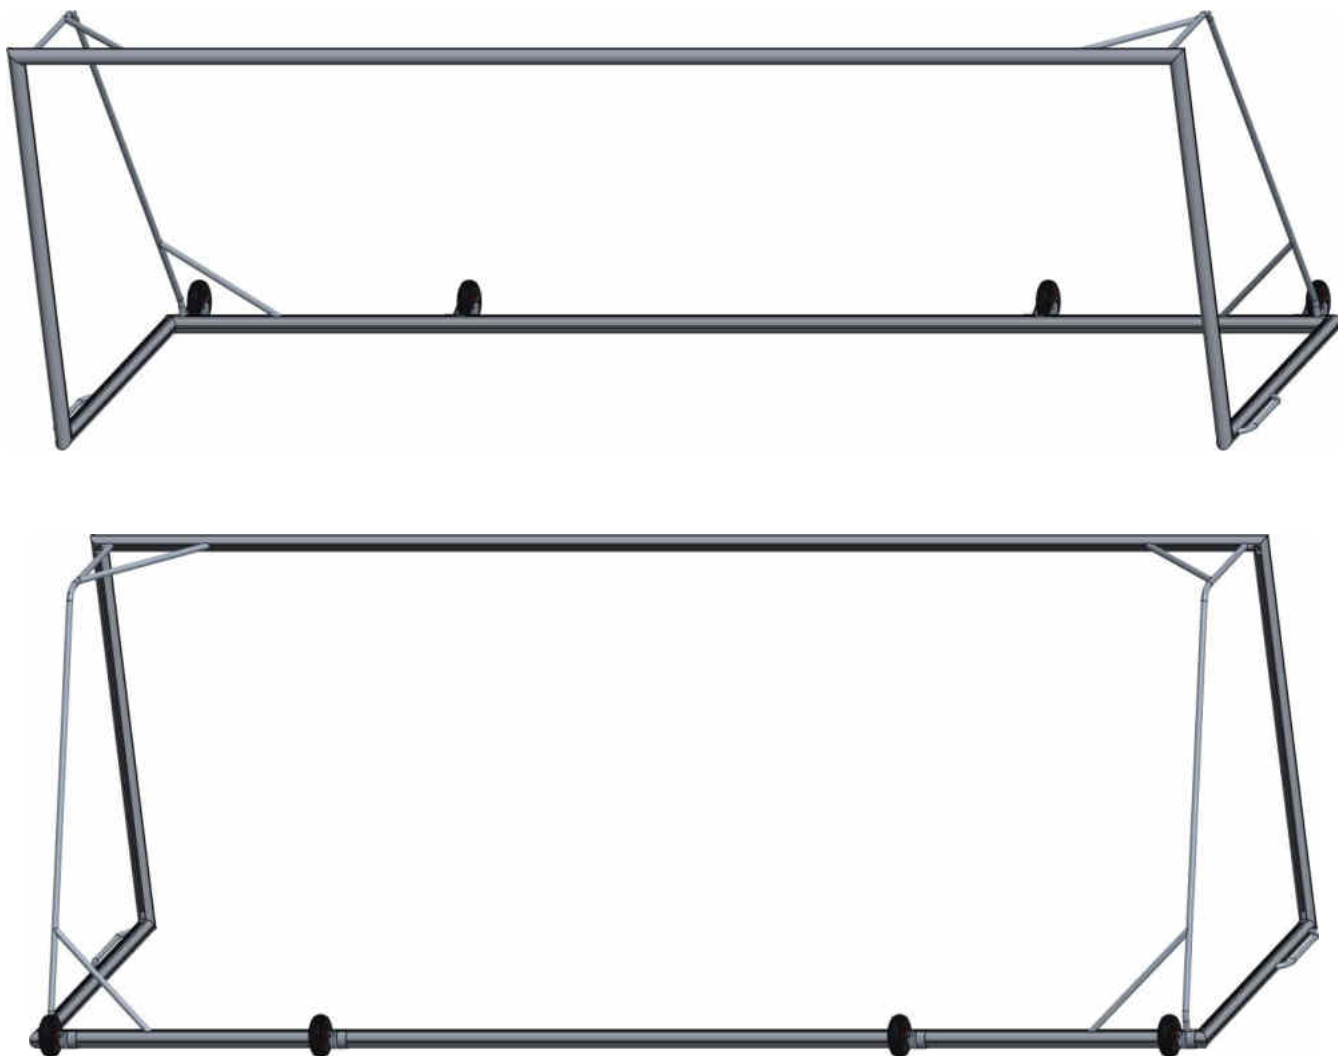

Tilt-proof mobile goal • Kantelbestendig mobiel senior doel
But mobile résistant à l'inclinaison • Kippsicheres mobiles Herrentoer

1 / 5

Fully welded • Volledig gelast • Entièrement soudés • Vollverschweißt
Weight integrated in profile • Gewicht geïntegreerd in profiel • Poids intégré dans le profil • Gewicht im Profil integriert
Welded handles • Gelaste handgrepen • Poignées soudées • Angeschweißten Griffen
Goal net mounting eye • Doelnet Bevestigingsoog • L'œil de fixation du filet de but • Befestigungsöse für Tornetz
Flat net hooks • Vlakke nethaken • Crochets de filet plat • Flache Netzhaken
Welded wheel systems • Gelaste wielsystemen • Systèmes de roues soudées • Geschweißte Radsysteme
PU Tires • PU banden • pneus PU • PU Reifen
Drainage holes • Afwateringsgaten • Trous de drainage • Entwässerungslöcher

AluSport
equipment

TPW711_G

www.alusport.be

www.alusport.de

Tilt-proof mobile goal • Kantelbestendig mobiel senior doel
But mobile résistant à l'inclinaison • Kippsicheres mobiles Herrentor

2 / 5

AluSport
equipment

TPW711_G

www.alusport.be
www.alusport.de

Tilt-proof mobile goal • Kantelbestendig mobiel senior doel
 But mobile résistant à l'inclinaison • Kippsicheres mobiles Herrento

3 / 5

| Index | Quantity | Type | Dimension | |
|-------|----------|---|---------------------------|---|
| 1 | 4 x | Bolt • Bout Boulon • Schraube | M12 x 120 |  |
| 2 | 4 x | Locknut • Borgmoer Écrou • Kontermutter | M12 |  |
| 3 | 4 x | Nut cover • Moerkap Capuchon d'écrou • Schutzkappe | M12 |  |
| 4 | 4 x | Shaft sleeve • Asbus Manchon d'arbre • Wellenhülse | ∅ 20.0 x ∅ 12.5 L 90,0 |  |
| 5 | 4 x | Wheel • Wiel Roue • Rad | ∅ 260 |  |
| 6 | 8 x | Spacer • Afstandbus Entretoises • Distanzmuffe | ∅ 25 x ∅ 21 L 8,0 |  |

AluSport
 equipment

TPW711_G

www.alusport.be

www.alusport.de

Tilt-proof mobile goal • Kantelbestendig mobiel senior doel
But mobile résistant à l'inclinaison • Kippsicheres mobiles Herrentor

4 / 5

TPW711_G = TPW711 + 100Kg