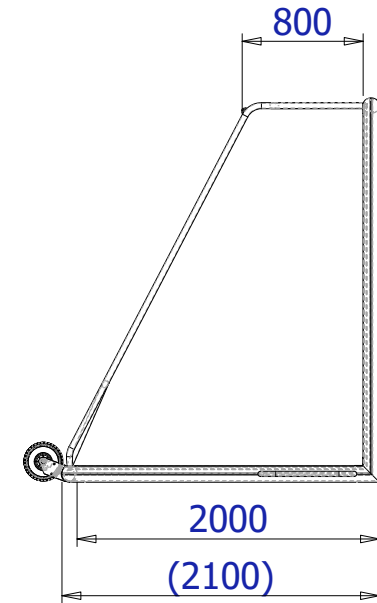

TPW711_G

www.alusport.be
www.alusport.de

Tilt-proof mobile goal • Kantelbestendig mobiel senior doel
 But mobile résistant à l'inclinaison • Kippsicheres mobiles Herrento

3 / 5

| Index | Quantity | Type | Dimension | |
|-------|----------|---|---------------------------|---|
| 1 | 4 x | Bolt • Bout Boulon • Schraube | M12 x 120 |  |
| 2 | 4 x | Locknut • Borgmoer Écrou • Kontermutter | M12 |  |
| 3 | 4 x | Nut cover • Moerkap Capuchon d'écrou • Schutzkappe | M12 |  |
| 4 | 4 x | Shaft sleeve • Asbus Manchon d'arbre • Wellenhülse | ∅ 20.0 x ∅ 12.5 L 90,0 |  |
| 5 | 4 x | Wheel • Wiel Roue • Rad | ∅ 260 |  |
| 6 | 8 x | Spacer • Afstandbus Entretoises • Distanzmuffe | ∅ 25 x ∅ 21 L 8,0 |  |

AluSport
 equipment

TPW711_G

www.alusport.be

www.alusport.de

Tilt-proof mobile goal • Kantelbestendig mobiel senior doel
But mobile résistant à l'inclinaison • Kippsicheres mobiles Herrentor

4 / 5

TPW711_G = TPW711 + 100Kg