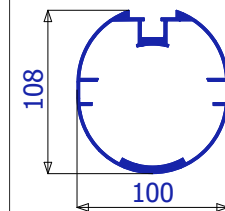

Tilt-proof mobile goal • Kantelbestendig mobiel jeugd doel
But mobile résistant à l'inclinaison • Kippsicheres mobiles Jugendtor

4 / 5

TPW512_G = TPW512 + 125Kg

AluSport
equipment

TPW512_G

www.alusport.be
www.alusport.de