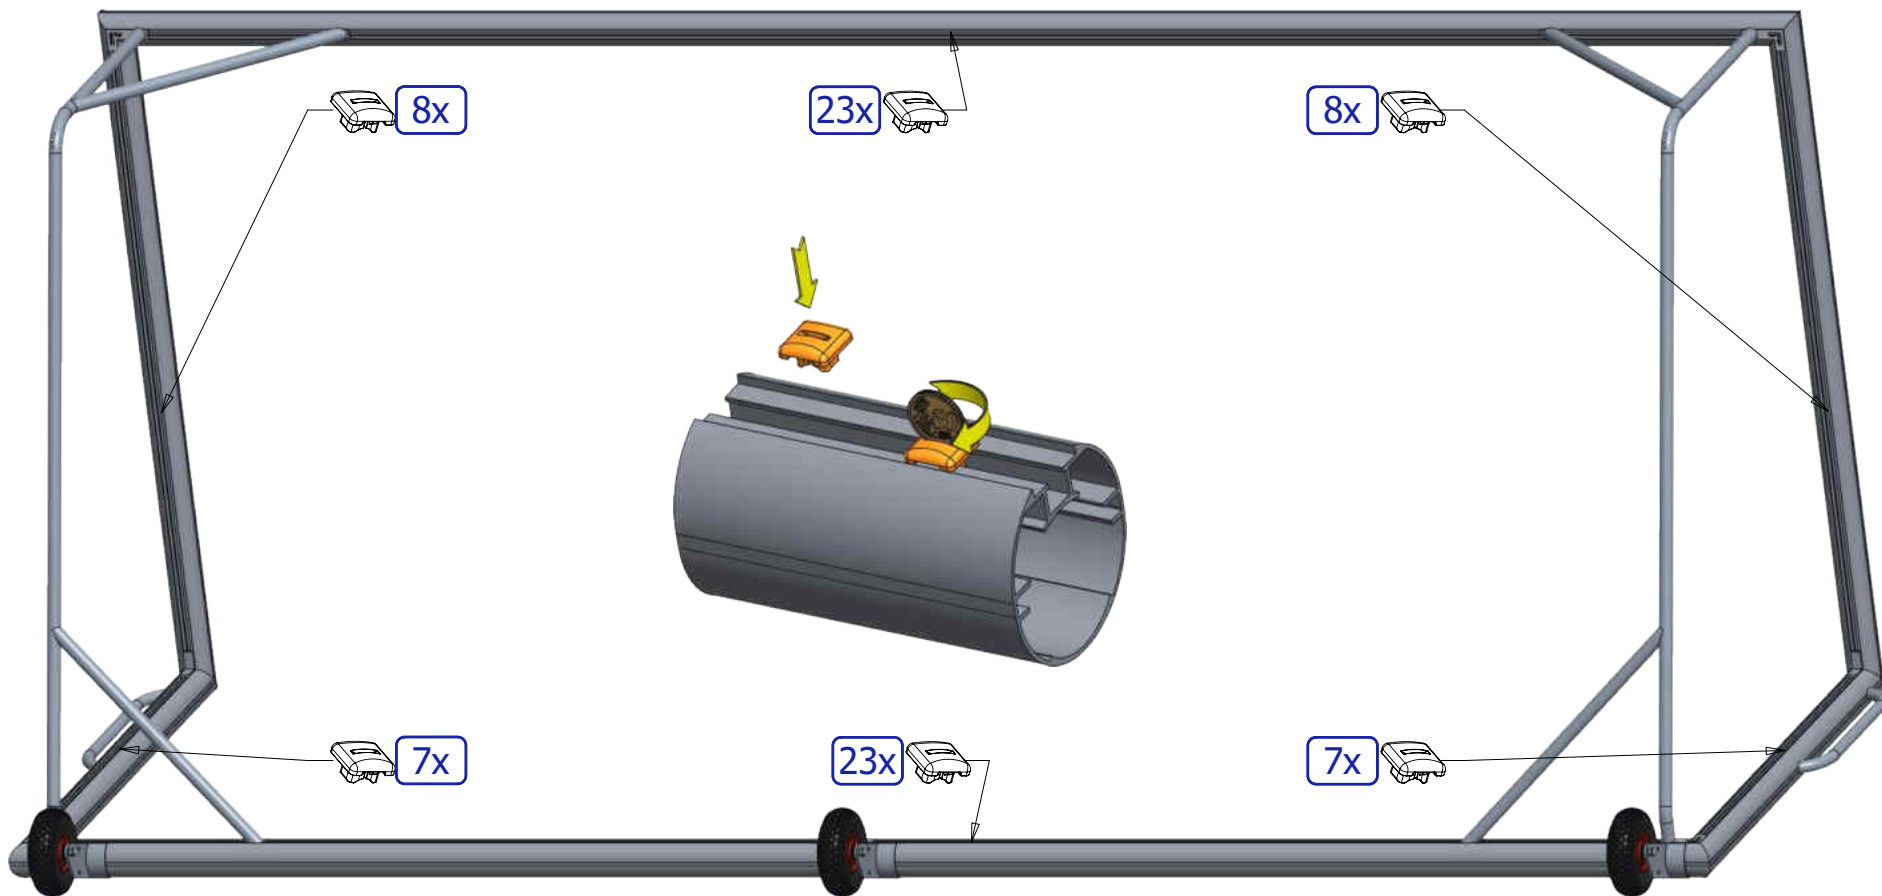

TPW512_G

www.alusport.be
www.alusport.de

Tilt-proof mobile goal • Kantelbestendig mobiel jeugd doel
 But mobile résistant à l'inclinaison • Kippsicheres mobiles Jugendto

3 / 5

Index	Quantity	Type	Dimension	
1	3 x	Bolt • Bout Boulon • Schraube	M12 x 120	
2	3 x	Locknut • Borgmoer Écrou • Kontermutter	M12	
3	3 x	Nut cover • Moerkap Capuchon d'écrou • Schutzkappe	M12	
4	3 x	Shaft sleeve • Asbus Manchon d'arbre • Wellenhülse	∅ 20.0 x ∅ 12.5 L 90,0	
5	3 x	Wheel • Wiel Roue • Rad	∅ 260	
6	6 x	Spacer • Afstandbus Entretoises • Distanzmuffe	∅ 25 x ∅ 21 L 8,0	

AluSport
 equipment

TPW512_G

www.alusport.be

www.alusport.de

Tilt-proof mobile goal • Kantelbestendig mobiel jeugd doel
But mobile résistant à l'inclinaison • Kippsicheres mobiles Jugendtor

4 / 5

TPW512_G = TPW512 + 125Kg

AluSport
equipment

TPW512_G

www.alusport.be
www.alusport.de

Tilt-proof mobile goal • Kantelbestendig mobiel jeugd doel
But mobile résistant à l'inclinaison • Kippsicheres mobiles Jugendtor

5 / 5

TPW512_G

www.alusport.be
www.alusport.de