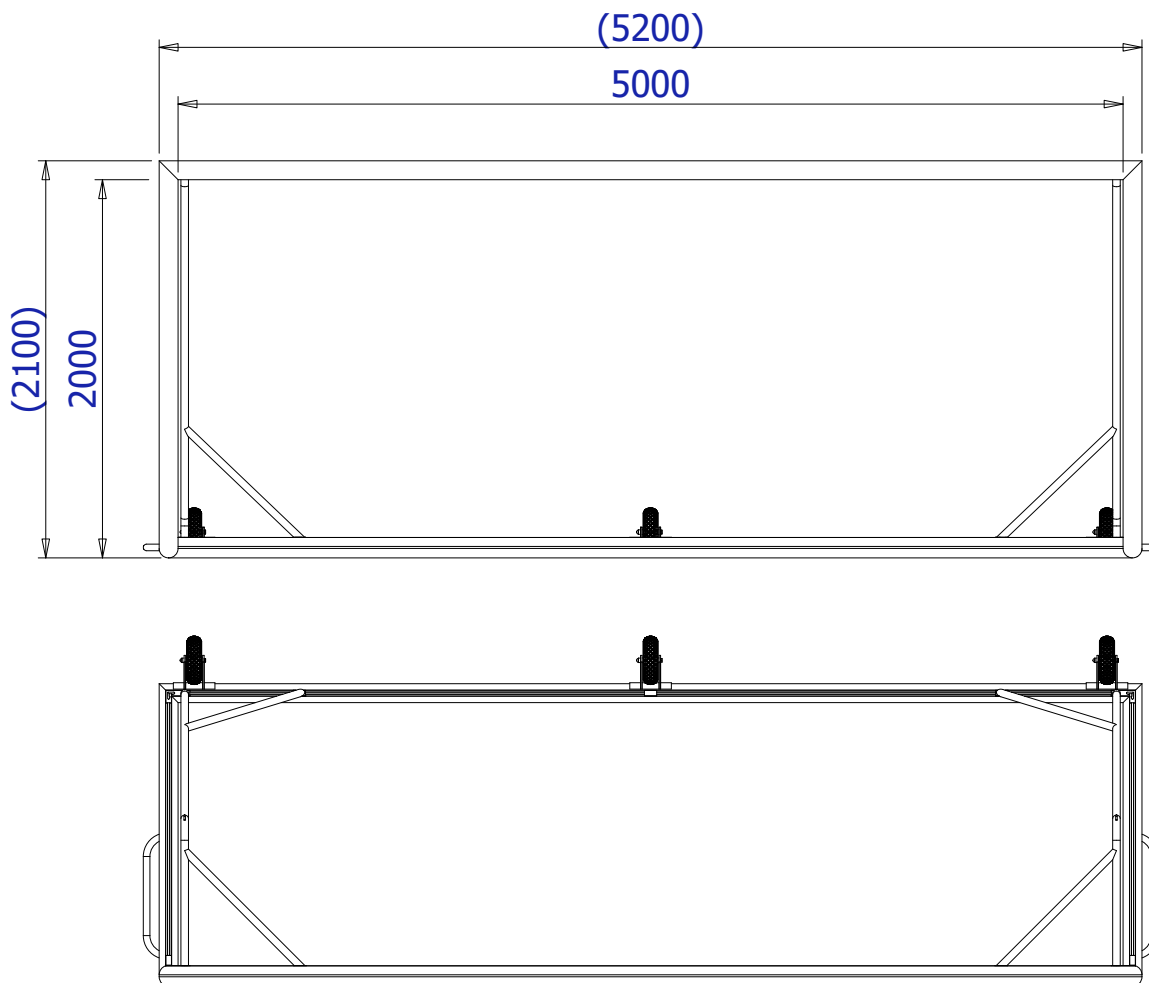

AluSport
 equipment

TPW512_G

www.alusport.be

www.alusport.de

Tilt-proof mobile goal • Kantelbestendig mobiel jeugd doel
But mobile résistant à l'inclinaison • Kippsicheres mobiles Jugendtor

4 / 5

TPW512_G = TPW512 + 125Kg