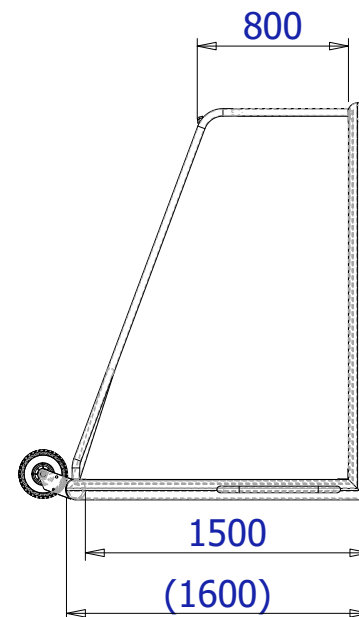

TPW512_G

www.alusport.be
www.alusport.de

Tilt-proof mobile goal • Kantelbestendig mobiel jeugd doel
 But mobile résistant à l'inclinaison • Kippsicheres mobiles Jugendto

3 / 5

Index	Quantity	Type	Dimension	
1	3 x	Bolt • Bout Boulon • Schraube	M12 x 120	
2	3 x	Locknut • Borgmoer Écrou • Kontermutter	M12	
3	3 x	Nut cover • Moerkap Capuchon d'écrou • Schutzkappe	M12	
4	3 x	Shaft sleeve • Asbus Manchon d'arbre • Wellenhülse	∅ 20.0 x ∅ 12.5 L 90,0	
5	3 x	Wheel • Wiel Roue • Rad	∅ 260	
6	6 x	Spacer • Afstandbus Entretoises • Distanzmuffe	∅ 25 x ∅ 21 L 8,0	

AluSport
 equipment

TPW512_G

www.alusport.be

www.alusport.de

Tilt-proof mobile goal • Kantelbestendig mobiel jeugd doel
But mobile résistant à l'inclinaison • Kippsicheres mobiles Jugendtor

4 / 5

TPW512_G = TPW512 + 125Kg