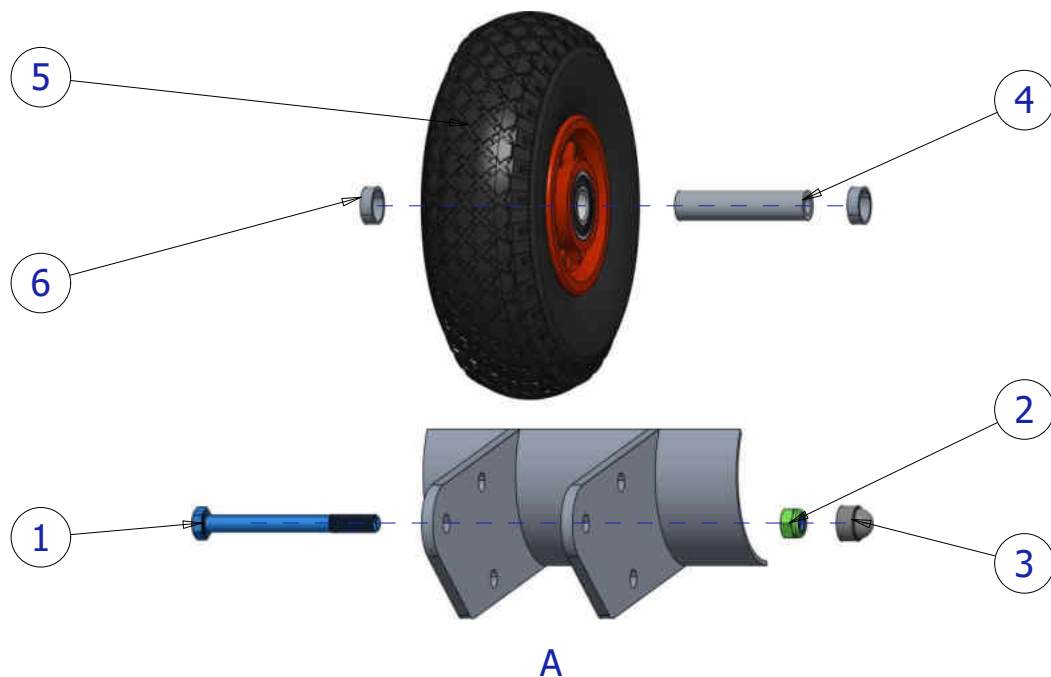

Tilt-proof mobile goal • Kantelbestendig mobiel jeugd doel
But mobile résistant à l'inclinaison • Kippsicheres mobiles Jugendto

1 / 5

Fully welded • Volledig gelast • Entièrement soudés • Vollverschweißt
Weight integrated in profile • Gewicht geïntegreerd in profiel • Poids intégré dans le profil • Gewicht im Profil integriert
Welded handles • Gelaste handgrepen • Poignées soudées • Angeschweißten Griffen
Goal net mounting eye • Doelnet Bevestigings oog • L'œil de fixation du filet de but • Befestigungsöse für Tornetz
Flat net hooks • Vlakke nethaken • Crochets de filet plat • Flache Netzhaken
Welded wheel systems • Gelaste wielsystemen • Systèmes de roues soudées • Geschweißte Radsysteme
PU Tires • PU banden • pneus PU • PU Reifen
Drainage holes • Afwateringsgaten • Trous de drainage • Entwässerungslöcher

AluSport
equipment

TPW512_G

www.alusport.be

www.alusport.de

Tilt-proof mobile goal • Kantelbestendig mobiel jeugd doel
But mobile résistant à l'inclinaison • Kippsicheres mobiles Jugendtor

2 / 5

AluSport
equipment

TPW512_G

www.alusport.be
www.alusport.de

Tilt-proof mobile goal • Kantelbestendig mobiel jeugd doel
 But mobile résistant à l'inclinaison • Kippsicheres mobiles Jugendto

3 / 5

Index	Quantity	Type	Dimension	
1	3 x	Bolt • Bout Boulon • Schraube	M12 x 120	
2	3 x	Locknut • Borgmoer Écrou • Kontermutter	M12	
3	3 x	Nut cover • Moerkap Capuchon d'écrou • Schutzkappe	M12	
4	3 x	Shaft sleeve • Asbus Manchon d'arbre • Wellenhülse	∅ 20.0 x ∅ 12.5 L 90,0	
5	3 x	Wheel • Wiel Roue • Rad	∅ 260	
6	6 x	Spacer • Afstandbus Entretoises • Distanzmuffe	∅ 25 x ∅ 21 L 8,0	

AluSport
 equipment

TPW512_G

www.alusport.be

www.alusport.de

Tilt-proof mobile goal • Kantelbestendig mobiel jeugd doel
But mobile résistant à l'inclinaison • Kippsicheres mobiles Jugendtor

4 / 5

TPW512_G = TPW512 + 125Kg