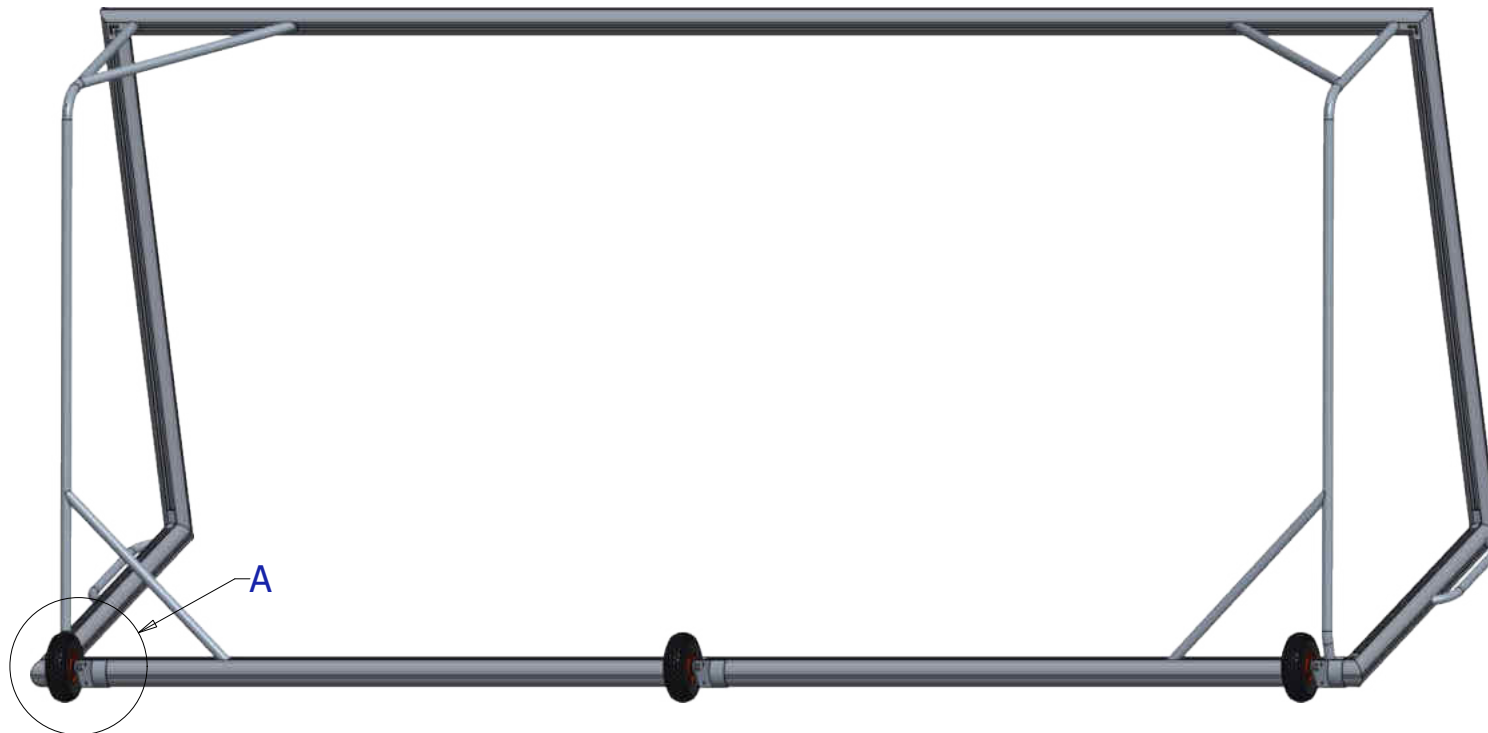

Tilt-proof mobile goal • Kantelbestendig mobiel jeugd doel
But mobile résistant à l'inclinaison • Kippsicheres mobiles Jugendto

1 / 5

Fully welded • Volledig gelast • Entièrement soudés • Vollverschweißt
Weight integrated in profile • Gewicht geïntegreerd in profiel • Poids intégré dans le profil • Gewicht im Profil integriert
Welded handles • Gelaste handgrepen • Poignées soudées • Angeschweißten Griffen
Goal net mounting eye • Doelnet Bevestigings oog • L'œil de fixation du filet de but • Befestigungsöse für Tornetz
Flat net hooks • Vlakke nethaken • Crochets de filet plat • Flache Netzhaken
Welded wheel systems • Gelaste wielsystemen • Systèmes de roues soudées • Geschweißte Radsysteme
PU Tires • PU banden • pneus PU • PU Reifen
Drainage holes • Afwateringsgaten • Trous de drainage • Entwässerungslöcher

AluSport
equipment

TPW512_G

www.alusport.be

www.alusport.de

Tilt-proof mobile goal • Kantelbestendig mobiel jeugd doel
But mobile résistant à l'inclinaison • Kippsicheres mobiles Jugendtor

2 / 5

AluSport
equipment

TPW512_G

www.alusport.be
www.alusport.de

Tilt-proof mobile goal • Kantelbestendig mobiel jeugd doel
 But mobile résistant à l'inclinaison • Kippsicheres mobiles Jugendto

3 / 5

Index	Quantity	Type	Dimension	
1	3 x	Bolt • Bout Boulon • Schraube	M12 x 120	
2	3 x	Locknut • Borgmoer Écrou • Kontermutter	M12	
3	3 x	Nut cover • Moerkap Capuchon d'écrou • Schutzkappe	M12	
4	3 x	Shaft sleeve • Asbus Manchon d'arbre • Wellenhülse	∅ 20.0 x ∅ 12.5 L 90,0	
5	3 x	Wheel • Wiel Roue • Rad	∅ 260	
6	6 x	Spacer • Afstandbus Entretoises • Distanzmuffe	∅ 25 x ∅ 21 L 8,0	

AluSport
 equipment

TPW512_G

www.alusport.be

www.alusport.de

Tilt-proof mobile goal • Kantelbestendig mobiel jeugd doel
But mobile résistant à l'inclinaison • Kippsicheres mobiles Jugendtor

4 / 5

TPW512_G = TPW512 + 125Kg