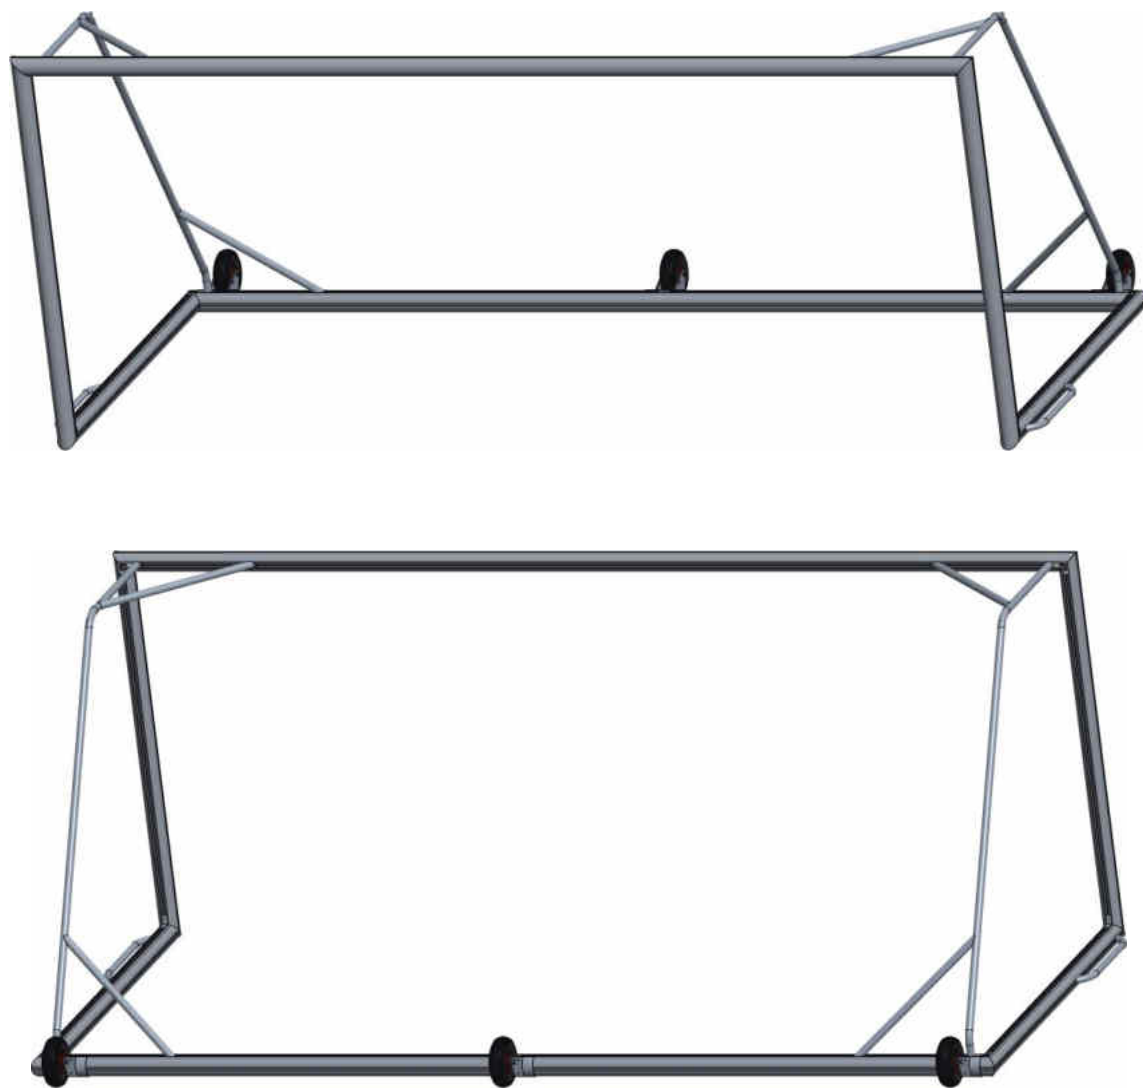

Tilt-proof mobile goal • Kantelbestendig mobiel jeugd doel
But mobile résistant à l'inclinaison • Kippsicheres mobiles Jugendto

1 / 5

Fully welded • Volledig gelast • Entièrement soudés • Vollverschweißt
Weight integrated in profile • Gewicht geïntegreerd in profiel • Poids intégré dans le profil • Gewicht im Profil integriert
Welded handles • Gelaste handgrepen • Poignées soudées • Angeschweißten Griffen
Goal net mounting eye • Doelnet Bevestigingssoog • L'œil de fixation du filet de but • Befestigungsöse für Tornetz
Flat net hooks • Vlakke nethaken • Crochets de filet plat • Flache Netzhaken
Welded wheel systems • Gelaste wielsystemen • Systèmes de roues soudées • Geschweißte Radsysteme
PU Tires • PU banden • pneus PU • PU Reifen
Drainage holes • Afwateringsgaten • Trous de drainage • Entwässerungslöcher

AluSport
equipment

TPW511_G

www.alusport.be

www.alusport.de

Tilt-proof mobile goal • Kantelbestendig mobiel jeugd doel
But mobile résistant à l'inclinaison • Kippsicheres mobiles Jugendtor

2 / 5

AluSport
equipment

TPW511_G

www.alusport.be
www.alusport.de

Tilt-proof mobile goal • Kantelbestendig mobiel jeugd doel
 But mobile résistant à l'inclinaison • Kippsicheres mobiles Jugendto

3 / 5

Index	Quantity	Type	Dimension	
1	3 x	Bolt • Bout Boulon • Schraube	M12 x 120	
2	3 x	Locknut • Borgmoer Écrou • Kontermutter	M12	
3	3 x	Nut cover • Moerkap Capuchon d'écrou • Schutzkappe	M12	
4	3 x	Shaft sleeve • Asbus Manchon d'arbre • Wellenhülse	∅ 20.0 x ∅ 12.5 L 90,0	
5	3 x	Wheel • Wiel Roue • Rad	∅ 260	
6	6 x	Spacer • Afstandbus Entretoises • Distanzmuffe	∅ 25 x ∅ 21 L 8,0	

AluSport
 equipment

TPW511_G

www.alusport.be

www.alusport.de

Tilt-proof mobile goal • Kantelbestendig mobiel jeugd doel
But mobile résistant à l'inclinaison • Kippsicheres mobiles Jugendtor

4 / 5

TPW511_G = TPW511 + 100Kg