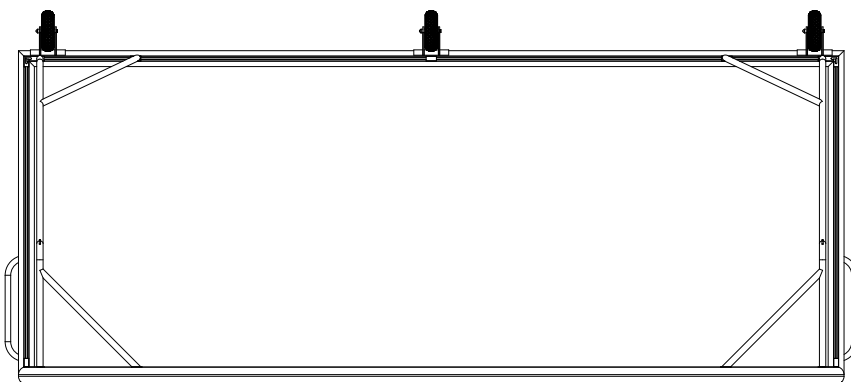

TPW511_G

www.alusport.be
www.alusport.de

Tilt-proof mobile goal • Kantelbestendig mobiel jeugd doel
 But mobile résistant à l'inclinaison • Kippsicheres mobiles Jugendto

3 / 5

Index	Quantity	Type	Dimension	
1	3 x	Bolt • Bout Boulon • Schraube	M12 x 120	
2	3 x	Locknut • Borgmoer Écrou • Kontermutter	M12	
3	3 x	Nut cover • Moerkap Capuchon d'écrou • Schutzkappe	M12	
4	3 x	Shaft sleeve • Asbus Manchon d'arbre • Wellenhülse	∅ 20.0 x ∅ 12.5 L 90,0	
5	3 x	Wheel • Wiel Roue • Rad	∅ 260	
6	6 x	Spacer • Afstandbus Entretoises • Distanzmuffe	∅ 25 x ∅ 21 L 8,0	

AluSport
 equipment

TPW511_G

www.alusport.be

www.alusport.de

Tilt-proof mobile goal • Kantelbestendig mobiel jeugd doel
But mobile résistant à l'inclinaison • Kippsicheres mobiles Jugendtor

4 / 5

TPW511_G = TPW511 + 100Kg