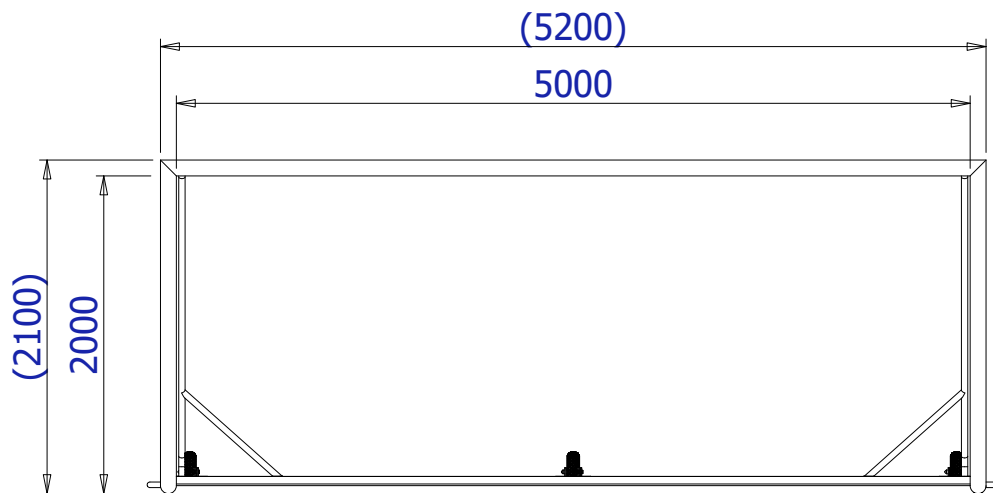

AluSport
 equipment

TPW511_G

www.alusport.be

www.alusport.de

Tilt-proof mobile goal • Kantelbestendig mobiel jeugd doel
But mobile résistant à l'inclinaison • Kippsicheres mobiles Jugendtor

4 / 5

TPW511_G = TPW511 + 100Kg