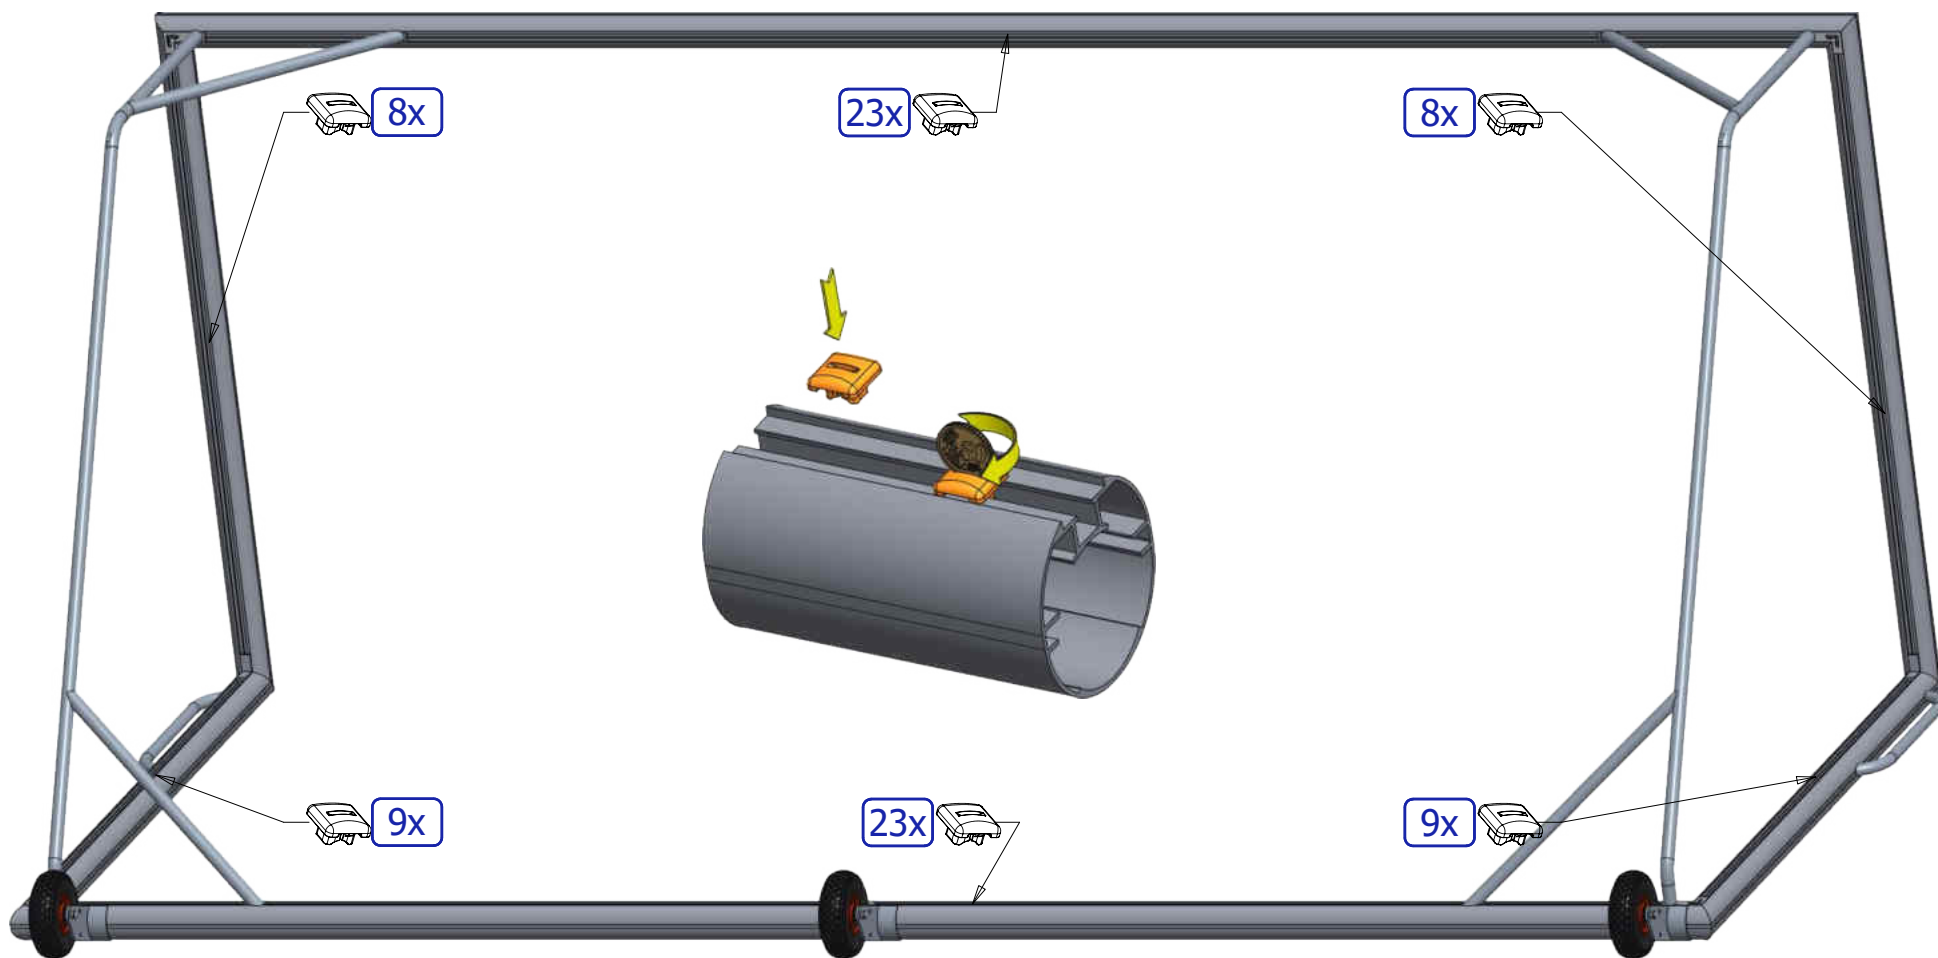

AluSport
 equipment

TPW511_G

www.alusport.be

www.alusport.de

Tilt-proof mobile goal • Kantelbestendig mobiel jeugd doel
But mobile résistant à l'inclinaison • Kippsicheres mobiles Jugendtor

4 / 5

TPW511_G = TPW511 + 100Kg

AluSport
equipment

TPW511_G

www.alusport.be
www.alusport.de

Tilt-proof mobile goal • Kantelbestendig mobiel jeugd doel
 But mobile résistant à l'inclinaison • Kippsicheres mobiles Jugendtor

5 / 5

TPW511_G

www.alusport.be
www.alusport.de