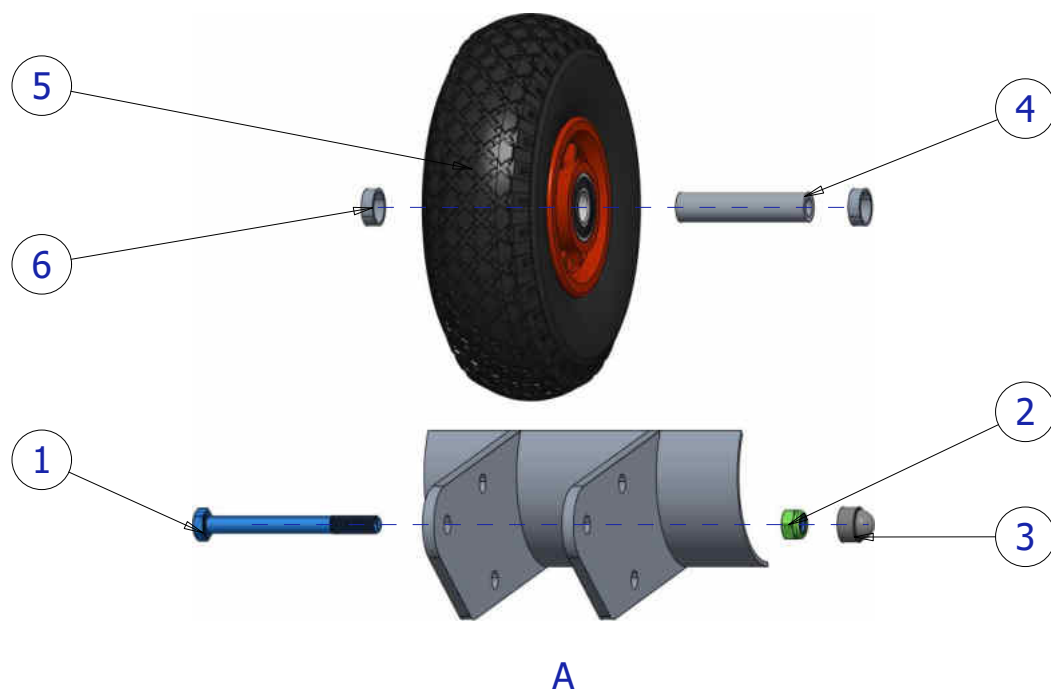

Tilt-proof mobile goal • Kantelbestendig mobiel jeugd doel
But mobile résistant à l'inclinaison • Kippsicheres mobiles Jugendto

1 / 5

Fully welded • Volledig gelast • Entièrement soudés • Vollverschweißt
Weight integrated in profile • Gewicht geïntegreerd in profiel • Poids intégré dans le profil • Gewicht im Profil integriert
Welded handles • Gelaste handgrepen • Poignées soudées • Angeschweißten Griffen
Goal net mounting eye • Doelnet Bevestigingssoog • L'œil de fixation du filet de but • Befestigungsöse für Tornetz
Flat net hooks • Vlakke nethaken • Crochets de filet plat • Flache Netzhaken
Welded wheel systems • Gelaste wielsystemen • Systèmes de roues soudées • Geschweißte Radsysteme
PU Tires • PU banden • pneus PU • PU Reifen
Drainage holes • Afwateringsgaten • Trous de drainage • Entwässerungslöcher

AluSport
equipment

TPW511_G

www.alusport.be

www.alusport.de

Tilt-proof mobile goal • Kantelbestendig mobiel jeugd doel
But mobile résistant à l'inclinaison • Kippsicheres mobiles Jugendtor

2 / 5

AluSport
equipment

TPW511_G

www.alusport.be
www.alusport.de

Tilt-proof mobile goal • Kantelbestendig mobiel jeugd doel
 But mobile résistant à l'inclinaison • Kippsicheres mobiles Jugendto

3 / 5

Index	Quantity	Type	Dimension	
1	3 x	Bolt • Bout Boulon • Schraube	M12 x 120	
2	3 x	Locknut • Borgmoer Écrou • Kontermutter	M12	
3	3 x	Nut cover • Moerkap Capuchon d'écrou • Schutzkappe	M12	
4	3 x	Shaft sleeve • Asbus Manchon d'arbre • Wellenhülse	∅ 20.0 x ∅ 12.5 L 90,0	
5	3 x	Wheel • Wiel Roue • Rad	∅ 260	
6	6 x	Spacer • Afstandbus Entretoises • Distanzmuffe	∅ 25 x ∅ 21 L 8,0	

AluSport
 equipment

TPW511_G

www.alusport.be

www.alusport.de

Tilt-proof mobile goal • Kantelbestendig mobiel jeugd doel
But mobile résistant à l'inclinaison • Kippsicheres mobiles Jugendtor

4 / 5

TPW511_G = TPW511 + 100Kg