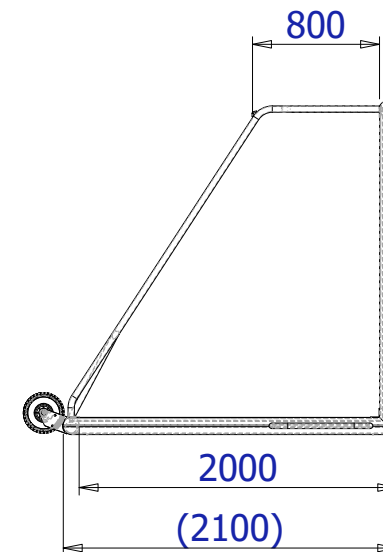

TPW511_G

www.alusport.be
www.alusport.de

Tilt-proof mobile goal • Kantelbestendig mobiel jeugd doel
 But mobile résistant à l'inclinaison • Kippsicheres mobiles Jugendto

3 / 5

Index	Quantity	Type	Dimension	
1	3 x	Bolt • Bout Boulon • Schraube	M12 x 120	
2	3 x	Locknut • Borgmoer Écrou • Kontermutter	M12	
3	3 x	Nut cover • Moerkap Capuchon d'écrou • Schutzkappe	M12	
4	3 x	Shaft sleeve • Asbus Manchon d'arbre • Wellenhülse	∅ 20.0 x ∅ 12.5 L 90,0	
5	3 x	Wheel • Wiel Roue • Rad	∅ 260	
6	6 x	Spacer • Afstandbus Entretoises • Distanzmuffe	∅ 25 x ∅ 21 L 8,0	

AluSport
 equipment

TPW511_G

www.alusport.be

www.alusport.de

Tilt-proof mobile goal • Kantelbestendig mobiel jeugd doel
But mobile résistant à l'inclinaison • Kippsicheres mobiles Jugendtor

4 / 5

TPW511_G = TPW511 + 100Kg