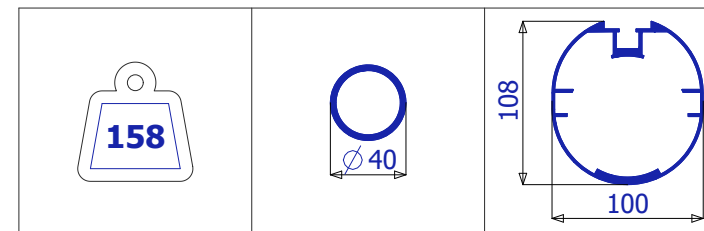

TPW511_G

www.alusport.be
www.alusport.de

Tilt-proof mobile goal • Kantelbestendig mobiel jeugd doel
 But mobile résistant à l'inclinaison • Kippsicheres mobiles Jugendto

3 / 5

Index	Quantity	Type	Dimension	
1	3 x	Bolt • Bout Boulon • Schraube	M12 x 120	
2	3 x	Locknut • Borgmoer Écrou • Kontermutter	M12	
3	3 x	Nut cover • Moerkap Capuchon d'écrou • Schutzkappe	M12	
4	3 x	Shaft sleeve • Asbus Manchon d'arbre • Wellenhülse	∅ 20.0 x ∅ 12.5 L 90,0	
5	3 x	Wheel • Wiel Roue • Rad	∅ 260	
6	6 x	Spacer • Afstandbus Entretoises • Distanzmuffe	∅ 25 x ∅ 21 L 8,0	

AluSport
 equipment

TPW511_G

www.alusport.be

www.alusport.de

Tilt-proof mobile goal • Kantelbestendig mobiel jeugd doel
But mobile résistant à l'inclinaison • Kippsicheres mobiles Jugendtor

4 / 5

TPW511_G = TPW511 + 100Kg