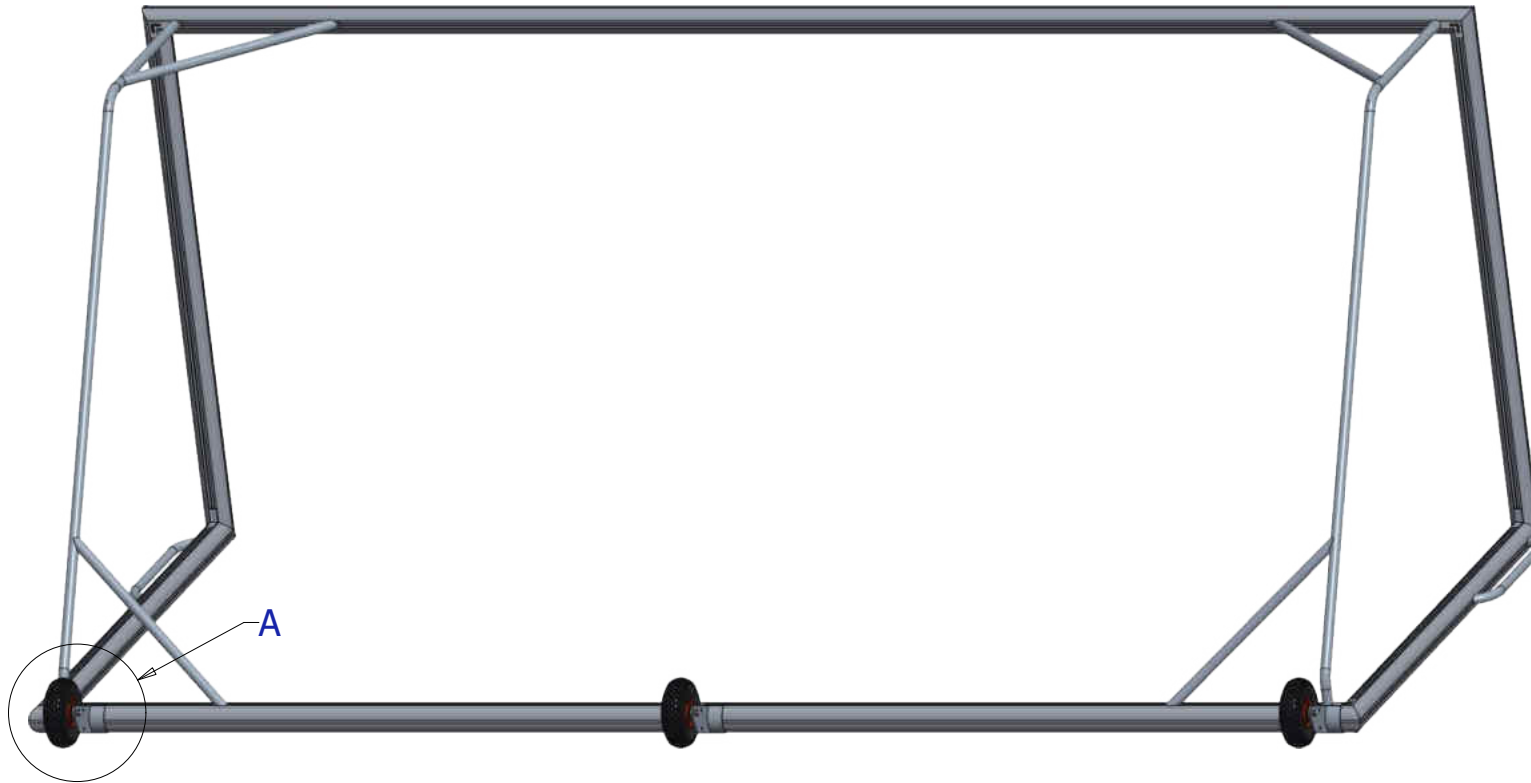

Tilt-proof mobile goal • Kantelbestendig mobiel jeugd doel
But mobile résistant à l'inclinaison • Kippsicheres mobiles Jugendto

1 / 5

Fully welded • Volledig gelast • Entièrement soudés • Vollverschweißt
Weight integrated in profile • Gewicht geïntegreerd in profiel • Poids intégré dans le profil • Gewicht im Profil integriert
Welded handles • Gelaste handgrepen • Poignées soudées • Angeschweißten Griffen
Goal net mounting eye • Doelnet Bevestigingssoog • L'œil de fixation du filet de but • Befestigungsöse für Tornetz
Flat net hooks • Vlakke nethaken • Crochets de filet plat • Flache Netzhaken
Welded wheel systems • Gelaste wielsystemen • Systèmes de roues soudées • Geschweißte Radsysteme
PU Tires • PU banden • pneus PU • PU Reifen
Drainage holes • Afwateringsgaten • Trous de drainage • Entwässerungslöcher

AluSport
equipment

TPW511_G

www.alusport.be

www.alusport.de

Tilt-proof mobile goal • Kantelbestendig mobiel jeugd doel
But mobile résistant à l'inclinaison • Kippsicheres mobiles Jugendtor

2 / 5

AluSport
equipment

TPW511_G

www.alusport.be
www.alusport.de

Tilt-proof mobile goal • Kantelbestendig mobiel jeugd doel
 But mobile résistant à l'inclinaison • Kippsicheres mobiles Jugendto

3 / 5

Index	Quantity	Type	Dimension	
1	3 x	Bolt • Bout Boulon • Schraube	M12 x 120	
2	3 x	Locknut • Borgmoer Écrou • Kontermutter	M12	
3	3 x	Nut cover • Moerkap Capuchon d'écrou • Schutzkappe	M12	
4	3 x	Shaft sleeve • Asbus Manchon d'arbre • Wellenhülse	∅ 20.0 x ∅ 12.5 L 90,0	
5	3 x	Wheel • Wiel Roue • Rad	∅ 260	
6	6 x	Spacer • Afstandbus Entretoises • Distanzmuffe	∅ 25 x ∅ 21 L 8,0	

AluSport
 equipment

TPW511_G

www.alusport.be

www.alusport.de

Tilt-proof mobile goal • Kantelbestendig mobiel jeugd doel
But mobile résistant à l'inclinaison • Kippsicheres mobiles Jugendtor

4 / 5

TPW511_G = TPW511 + 100Kg